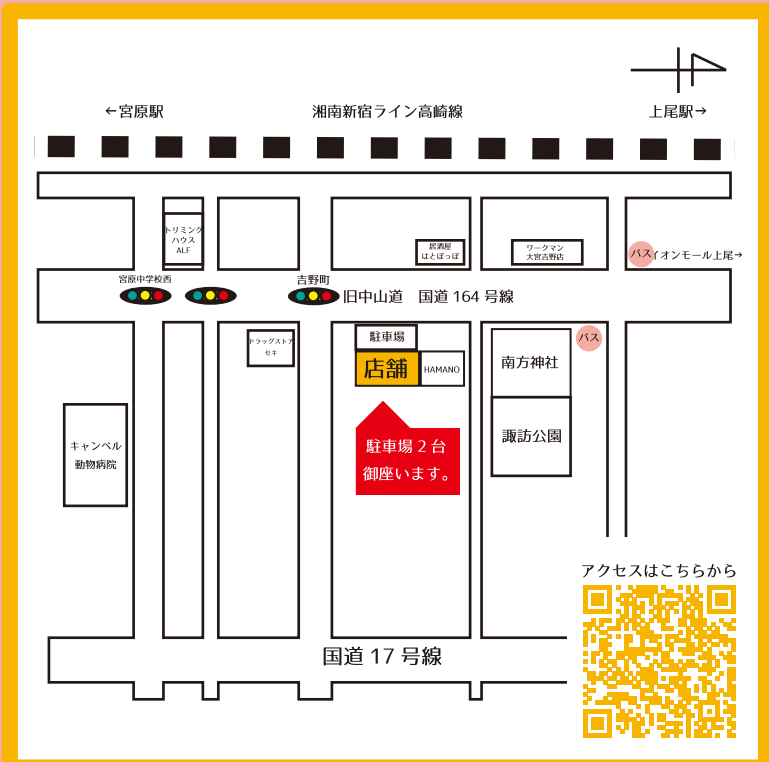

NEW
OPEN
8/7(日)

紹介動画はこちら→

ペットのお悩みありませんか？
しつけ飼育相談教室オープンします！！

しつけ・飼育相談・出張トレーニング・室内ドッグランなど
ペットに関する飼育のお悩みを何でもご相談ください！！

Pet Life Consulting

シンビオーシス

〒331-0811 埼玉県さいたま市北区吉野町2丁目22-13

営業時間 09:00~17:00 完全予約制