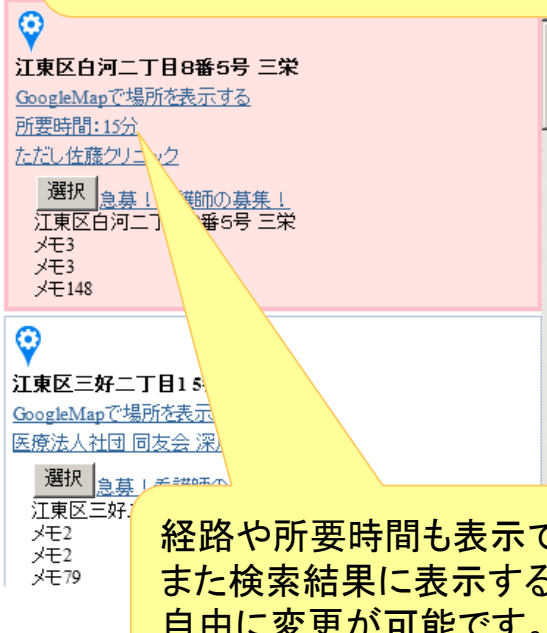

知らない場所でも視覚的にマッチング！ マッチンググッドの地図マッチング機能

matchingood confidential material.
Copyright (C) 2012 matchingood, Inc.
All Rights Reserved.

土地勘の無い場所でも地図を使って
視覚的にマッチングできる！

登録者から求人企業(医療機関)までの
通勤経路や所要時間がワンクリックで分かる！
●分以内の病院を抽出したりなど所要時間で検索できる！

Googleマップでは難しい、地図上に表示させる登録者や
求人企業(医療機関)のデータを沿線や雇用形態などの
条件で細かく絞り込むことができる！

マッチンググッドの地図マッチング機能をご利用頂ければ、
今まで以上に、近場で働きたい求職者のニーズを解決し
効率的に勤務地でのマッチングを行うことが可能です。

宮迫 博之

[担当者:担当者未振分け] [ステータス:担当者未振分け]

[スベック詳細](#) [アプライ状況詳細](#) [対応状況詳細](#) [メールトレイ](#) [マッチング案件検索](#) [マッチング案件閲覧](#) [レジュメフォルダ](#)
 [保存された検索条件の管理画面へ](#)

 絞り込み で約 圏内 /

御社が契約している近くの求人企業（医療機関）が地図上に表示されます。病院を青にして、クリニックを赤にしたりなど、アイコンの色分けは自由に変更可能です。

車で30分以内の求人企業（医療機関）を検索したり、沿線や雇用形態などの細かい条件で検索することが可能です。

経路や所要時間も表示できます。また検索結果に表示する情報は、自由に変更が可能です。

近場で働きたい求職者のニーズを満たすために、勤務地でマッチングされることも多いかと存じます。

「知らない地方の求職者にも、近場で働ける求人企業(医療機関)の紹介ができ、売上倍増につながった。」

「所要時間や路線検索は今まで手作業で行っていて非常に手間だった。それがボタンワンクリックでできるのは非常に楽！」

「通常のGoogle Mapだとフリーワード検索しかできず、沿線や雇用形態などの細やかな条件で検索することができなかった。それがマッチングッドの地図マッチング機能だと検索できて、とても便利！」