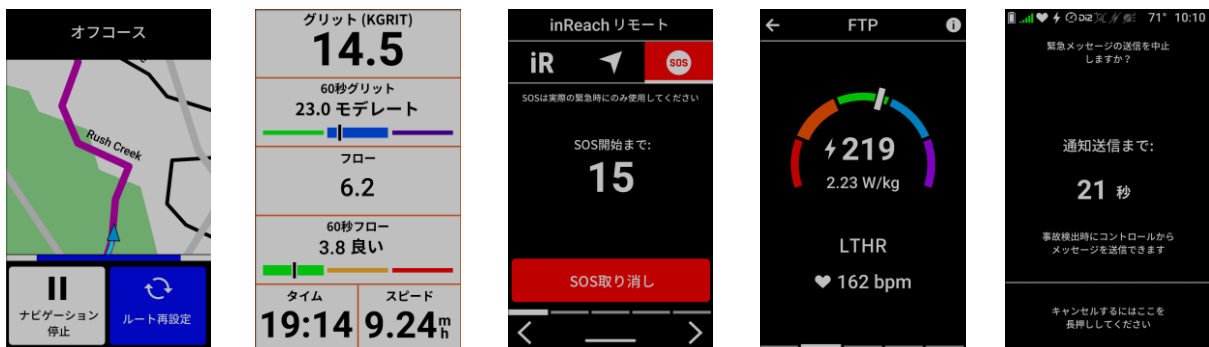

ナビゲーション中、ルートを外れた際にナビの一時停止とオフコース警告の停止が可能に。再度ルート上に戻れば、デバイスは目的地までのルートを表示。

■ MTB ダイナミクス

ジャンプ数やジャンプ距離など MTB ライドに関する表示項目を追加。標高、勾配および急激な方向の変化に基づく現在のライドの難度を表示するグリット、スピードと滑らかさをどの程度一貫して維持しているかを示すフローなどの数値を確認できます。

■ inReach 対応

衛星コミュニケーションinReach シリーズと連動。InReach の衛星サブスクリプションを利用している場合、24 時間地球上のあらゆる場所からの SOS 信号発信や、メッセージの送受信が可能。

■ 昭文社シティナビゲーターPlus2019 年版(全国主要自転車道対応)収録

安心の昭文社製純正地図データ「シティナビゲーター」を搭載。全国主要自転車道のデータも収録。

■ サイクリングアウェアネス

Varia レーダーやライトと連動して、サイクリング中の安全を確保。

■ パフォーマンス計測

VO 2Max や FTP 自動計測、リカバリータイム、トレーニング負荷などパフォーマンス情報を一目で把握。

■ 事故検出/救助要請

デバイスが衝撃を検知すると、登録された緊急連絡先にアラートを送信。また、手動でメカトラブルなどの際に救助要請の送信も可能。※Bluetooth®対応スマートフォンとの接続が必要。

ナビゲーション、MTG ダイナミクス、inReach 連携、FTP、救助要請

<製品仕様>

- ・ディスプレイ: 3.5インチフルカラー/タッチスクリーン
- ・稼働時間: マルチGNSSマルチバンドモード: 約35間 (Edge 1040 Solarはプラス10時間※)
バッテリー節約モード: 約70時間 (Edge 1040 Solarはプラス30時間※)
※屋外にて75,000ルクスの条件下で使用した場合
- ・防水: IPX7
- ・接続機能: ANT+, Bluetooth®, Wi-Fi®,
- ・衛星測位: GPS、GLONASS、Galileo、みちびき(補完信号)
- ・高速CPU採用
- ・センサー: 気圧高度計、環境光センサー、磁気センサー、Gセンサー、心拍センサー、パワーセンサー、スピード/ケイデンスセンサー
- ・トレーニングサポート機能: トレーニングプランとワークアウト、VO2Max、FTP、リカバリータイム、トレーニング効果、トレーニングステータス、暑熱高度順応、水分栄養摂取記録、MTBダイナミクス、Stravaライブセグメント、ClimbPro、ナビゲーション機能、デバイス上のPOI検索、デバイス上目的地検索
- ・安全サポート機能: 事故検出/救助要請機能※1
- ・その他の機能: 通知機能※1、LiveTrack※1、GroupTrack※1、ライダー間メッセージ※1、ConnectIQ、Variaレーダー対応、Di2/eTap/EPS対応、ANT+インドアトレーナー対応
※1 Bluetooth®対応スマートフォンとの接続が必要
- ・Edge 1040 Solar同梱品: ハンドルステムマウント、フラッシュアウトフロントマウント、マウンテンバイクマウント、シリコンケース(黒)、USB-Cケーブル、ストラップ、クイックスタートマニュアル