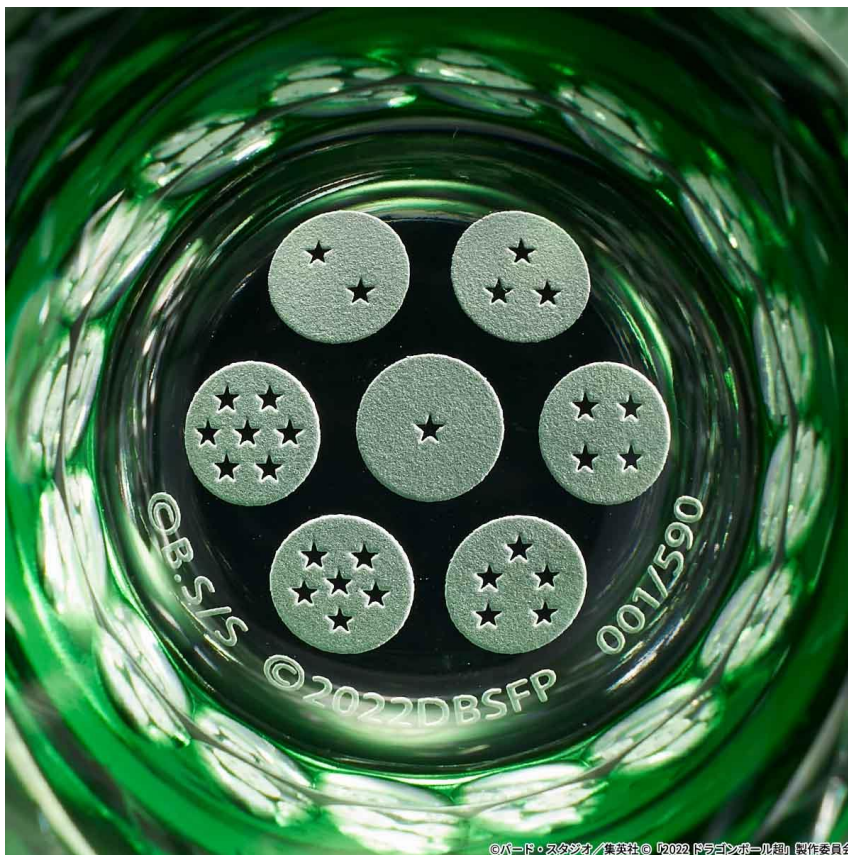

グラスの底には7つのドラゴンボールが描かれ、1～590のエディションナンバーが入ります。