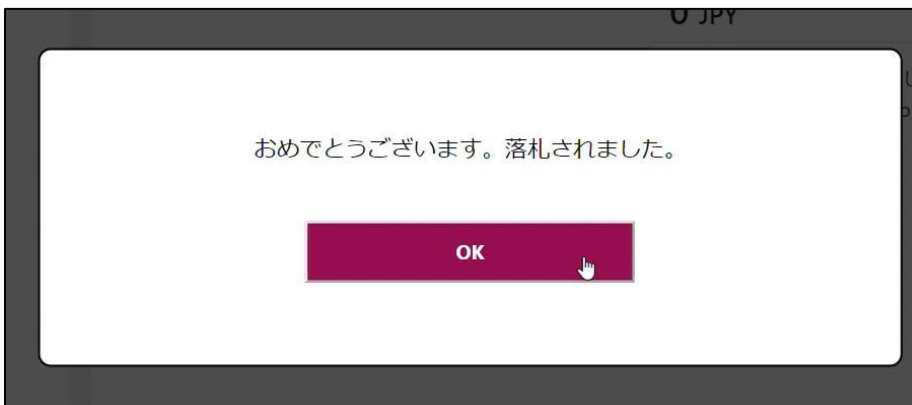

入札履歴一覧

Your Bid:ご自分の入札価格(権利取得中)
Online: 他のオンライン同時入札参加者の入札価格
Floor: 会場(書面、電話、パドル)での入札価格

Fair Warning

まもなくハンマーが叩かれるアナウンスです。
入札をお急ぎください。

2) 画面中央には現在競売が進行されている作品情報、Your Next BID(次の入札価格)、入札履歴一覧(現在の入札価格など)が表示されます。

ご入札の際には、次の入札価格をご確認の上「**PLACE BID**」ボタンを押してください。

入札確認画面の「**ACCEPT**」を押しますと、入札が処理されます。

※入札確認画面

確認画面が不要の際には
「入札確認画面を表示しない」に
チェックマーク(レ)を入れてください。

お客様の権利となった際には「Your Bid」と入札履歴一覧に表示されます。

【入札履歴一覧の見方】

Your Bid	自分の入札価格 (権利取得中)
Online	他のオンライン同時入札参加者の入札価格
Floor	会場(書面、電話、パドル)での入札価格

- 3) 「Fair Warning」が画面上に表示されましたら、まもなくハンマーが叩かれる(落札の最終決定)合図です。入札をお急ぎください。

※競売の進行により表示されないこともあります。

- 4) 落札者はハンマーが叩かれた直後、画面に「おめでとうございます。落札されました。」と表示されます。

他の方の権利の場合「〇〇〇JPYで 終了しました。」と表示されます。

オンライン同時入札の参加画面

●作品一覧の見方