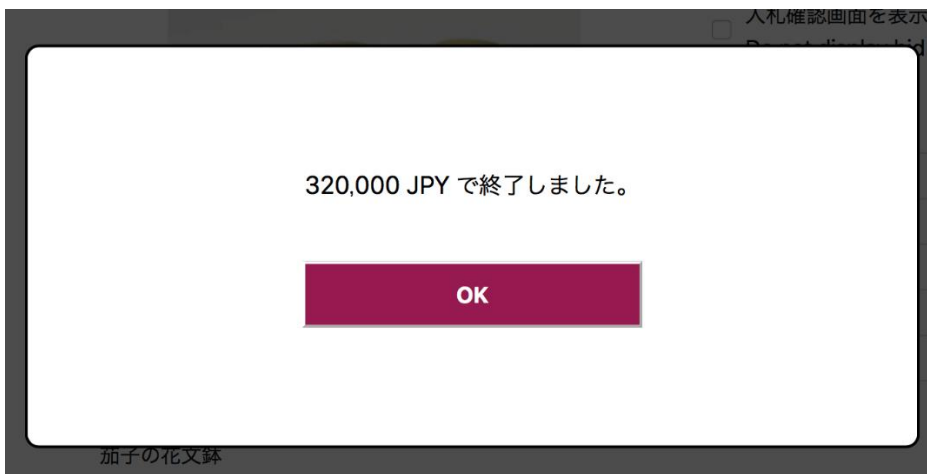

入札履歴一覧

Your Bid:ご自分の入札価格(権利取得中)
Online: 他のオンライン同時入札参加者の入札価格
Floor: 会場(書面、電話、パドル)での入札価格

Fair Warning

まもなくハンマーが叩かれるアナウンスです。
入札をお急ぎください。

2) 画面中央には現在競売が進行されている作品情報、Your Next BID(次の入札価格)、入札履歴一覧(現在の入札価格など)が表示されます。

ご入札の際には、次の入札価格をご確認の上「**PLACE BID**」ボタンを押してください。

入札確認画面の「**ACCEPT**」を押しますと、入札が処理されます。

※入札確認画面

確認画面が不要の際には
「入札確認画面を表示しない」に
チェックマーク(レ)を入れてください。

お客様の権利となった際には「Your Bid」と入札履歴一覧に表示されます。

【入札履歴一覧の見方】

Your Bid	自分の入札価格 (権利取得中)
Online	他のオンライン同時入札参加者の入札価格
Floor	会場(書面、電話、パドル)での入札価格

- 3) 「Fair Warning」が画面上に表示されましたら、まもなくハンマーが叩かれる(落札の最終決定)合図です。入札をお急ぎください。

※競売の進行により表示されないこともあります。

- 4) 落札者はハンマーが叩かれた直後、画面に「おめでとうございます。落札されました。」と表示されます。

他の方の権利の場合「〇〇〇JPYで 終了しました。」と表示されます。

オンライン同時入札の参加画面

●作品一覧の見方