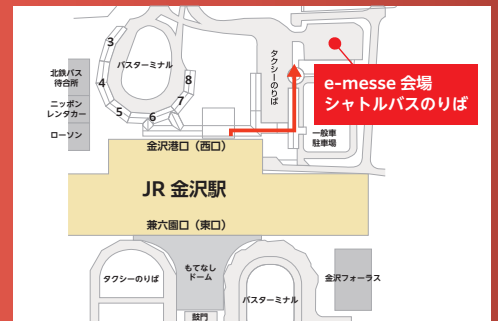

e-messe kanazawa
実行委員長
梶谷 忠博

●会場までの交通手段

●タクシー

- ・金沢駅(港口(西口))より約15分
- ・香林坊より約20分

●自家用車(約3,500台 駐車場完備)

北陸自動車道 金沢西インター降りて約5分

●北鉄バス

- ・JR金沢駅(港口(西口)⑦のりば)52番
「済生会病院」「下安原」行に乗車、
「袋島西部緑地公園前」下車(所要時間15分)徒歩5分
- ・JR金沢駅(兼六園口(東口)⑩のりば)56番
「済生会病院」行に乗車、「西部緑地公園」下車(所要時間28分)

●無料シャトルバス時刻表

金沢駅港口(西口)	8	00	30	石川県産業展示館	8	00	30
	9	00	30		9	00	30
10	00	30	10	00	30		
11	00	30	11	00	30		
12	00	30	12	00	30		
13	00	30	13	00	30		
14	00	30	14	00	30		
15	00	30	15	00	30		
16	00	30	16	00	30		
17	00		17	00	30		