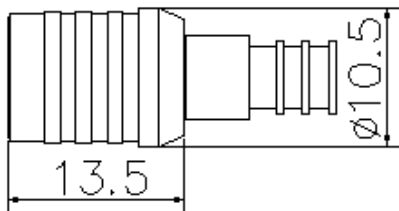

代表的電氣的仕様 Typical Electrical Specifications

- 公称インピーダンス (Impedance) 50 ohms
- 使用温度 (Operation temperature) -40~+85°C
- 防水特性 (Waterproof) 勘合時IP67相当(Qレセプタクル勘合時)

QN Connectors

Plugタイプ

製品名 Name	(*)適合ケーブル Cables
QN-WP-(*)	(例)1.5D、3D、5D、8D etc.

QSMA Connectors

Plugタイプ

製品名 Name	(*)適合ケーブル Cables
QSMA-WP-(*)	(例)0.8D、1.5D、3D、5D etc.

QTNC Connectors

Plugタイプ

製品名 Name	(*)適合ケーブル Cables
QTNC-WP-(*)	(例)1.5D、3D、5D、8D etc.

◆性能改善のため、予告無く仕様変更を行う場合がございます。あらかじめご了承ください。
◆ケーブルについては別途ご相談ください。