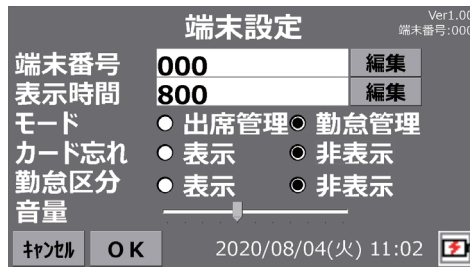

■画面サンプル

Pit-21A ICカード収集パック パッケージ構成

セット内容

- ・Pit-21A 本体標準モデル(バッテリー内蔵)
- ・ICカード収集パックインストール済
- ・専用ACアダプター
- ・USB変換ケーブル(USB microAをUSB Aに変換)
- ・センドバック年間保守サービス(1年間)

オプション

- ・卓上クレードル(PoE対応)
- ・壁掛けクレードル(PoE対応)
- ・LTEモジュール
- ・バーコードモジュール
- ・センドバック年間保守サービス(4年パック)

株式会社シーエスイー

<https://www.cseinfo.co.jp/>

東京 TEL: 03-5643-5881

大阪 TEL: 06-6339-5090

名古屋 TEL: 052-444-9880