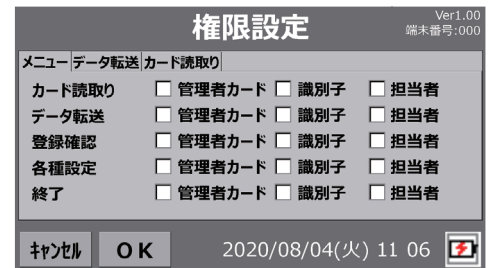

ICカード収集パックの特徴

- ・ICカード、QR・2次元バーコード(オプション)読み取り対応
- ・FeliCa・Mifare・TypeB(マイナンバーカード)に対応
- ・各種マスタ:氏名マスタ、コースマスタ、担当者マスタ等
- ・各種設定:端末設定、カード設定、時刻設定、権限設定等
- ・勤務区分の設定:状態マスタ作成
- ・データ送信:無線、有線、USBメモリ、SDメモ리카ードに対応
- ・電源供給:バッテリーパック、ACアダプタ、PoE(クレードル)
- ・ご希望によりカスタマイズ対応可能

■出席入力

■勤怠入力

■画面サンプル

Pit-21A ICカード収集パック パッケージ構成

セット内容

- ・Pit-21A 本体標準モデル(バッテリー内蔵)
- ・ICカード収集パックインストール済
- ・専用ACアダプター
- ・USB変換ケーブル(USB microAをUSB Aに変換)
- ・センドバック年間保守サービス(1年間)

オプション

- ・卓上クレードル(PoE対応)
- ・壁掛けクレードル(PoE対応)
- ・LTEモジュール
- ・バーコードモジュール
- ・センドバック年間保守サービス(4年パック)