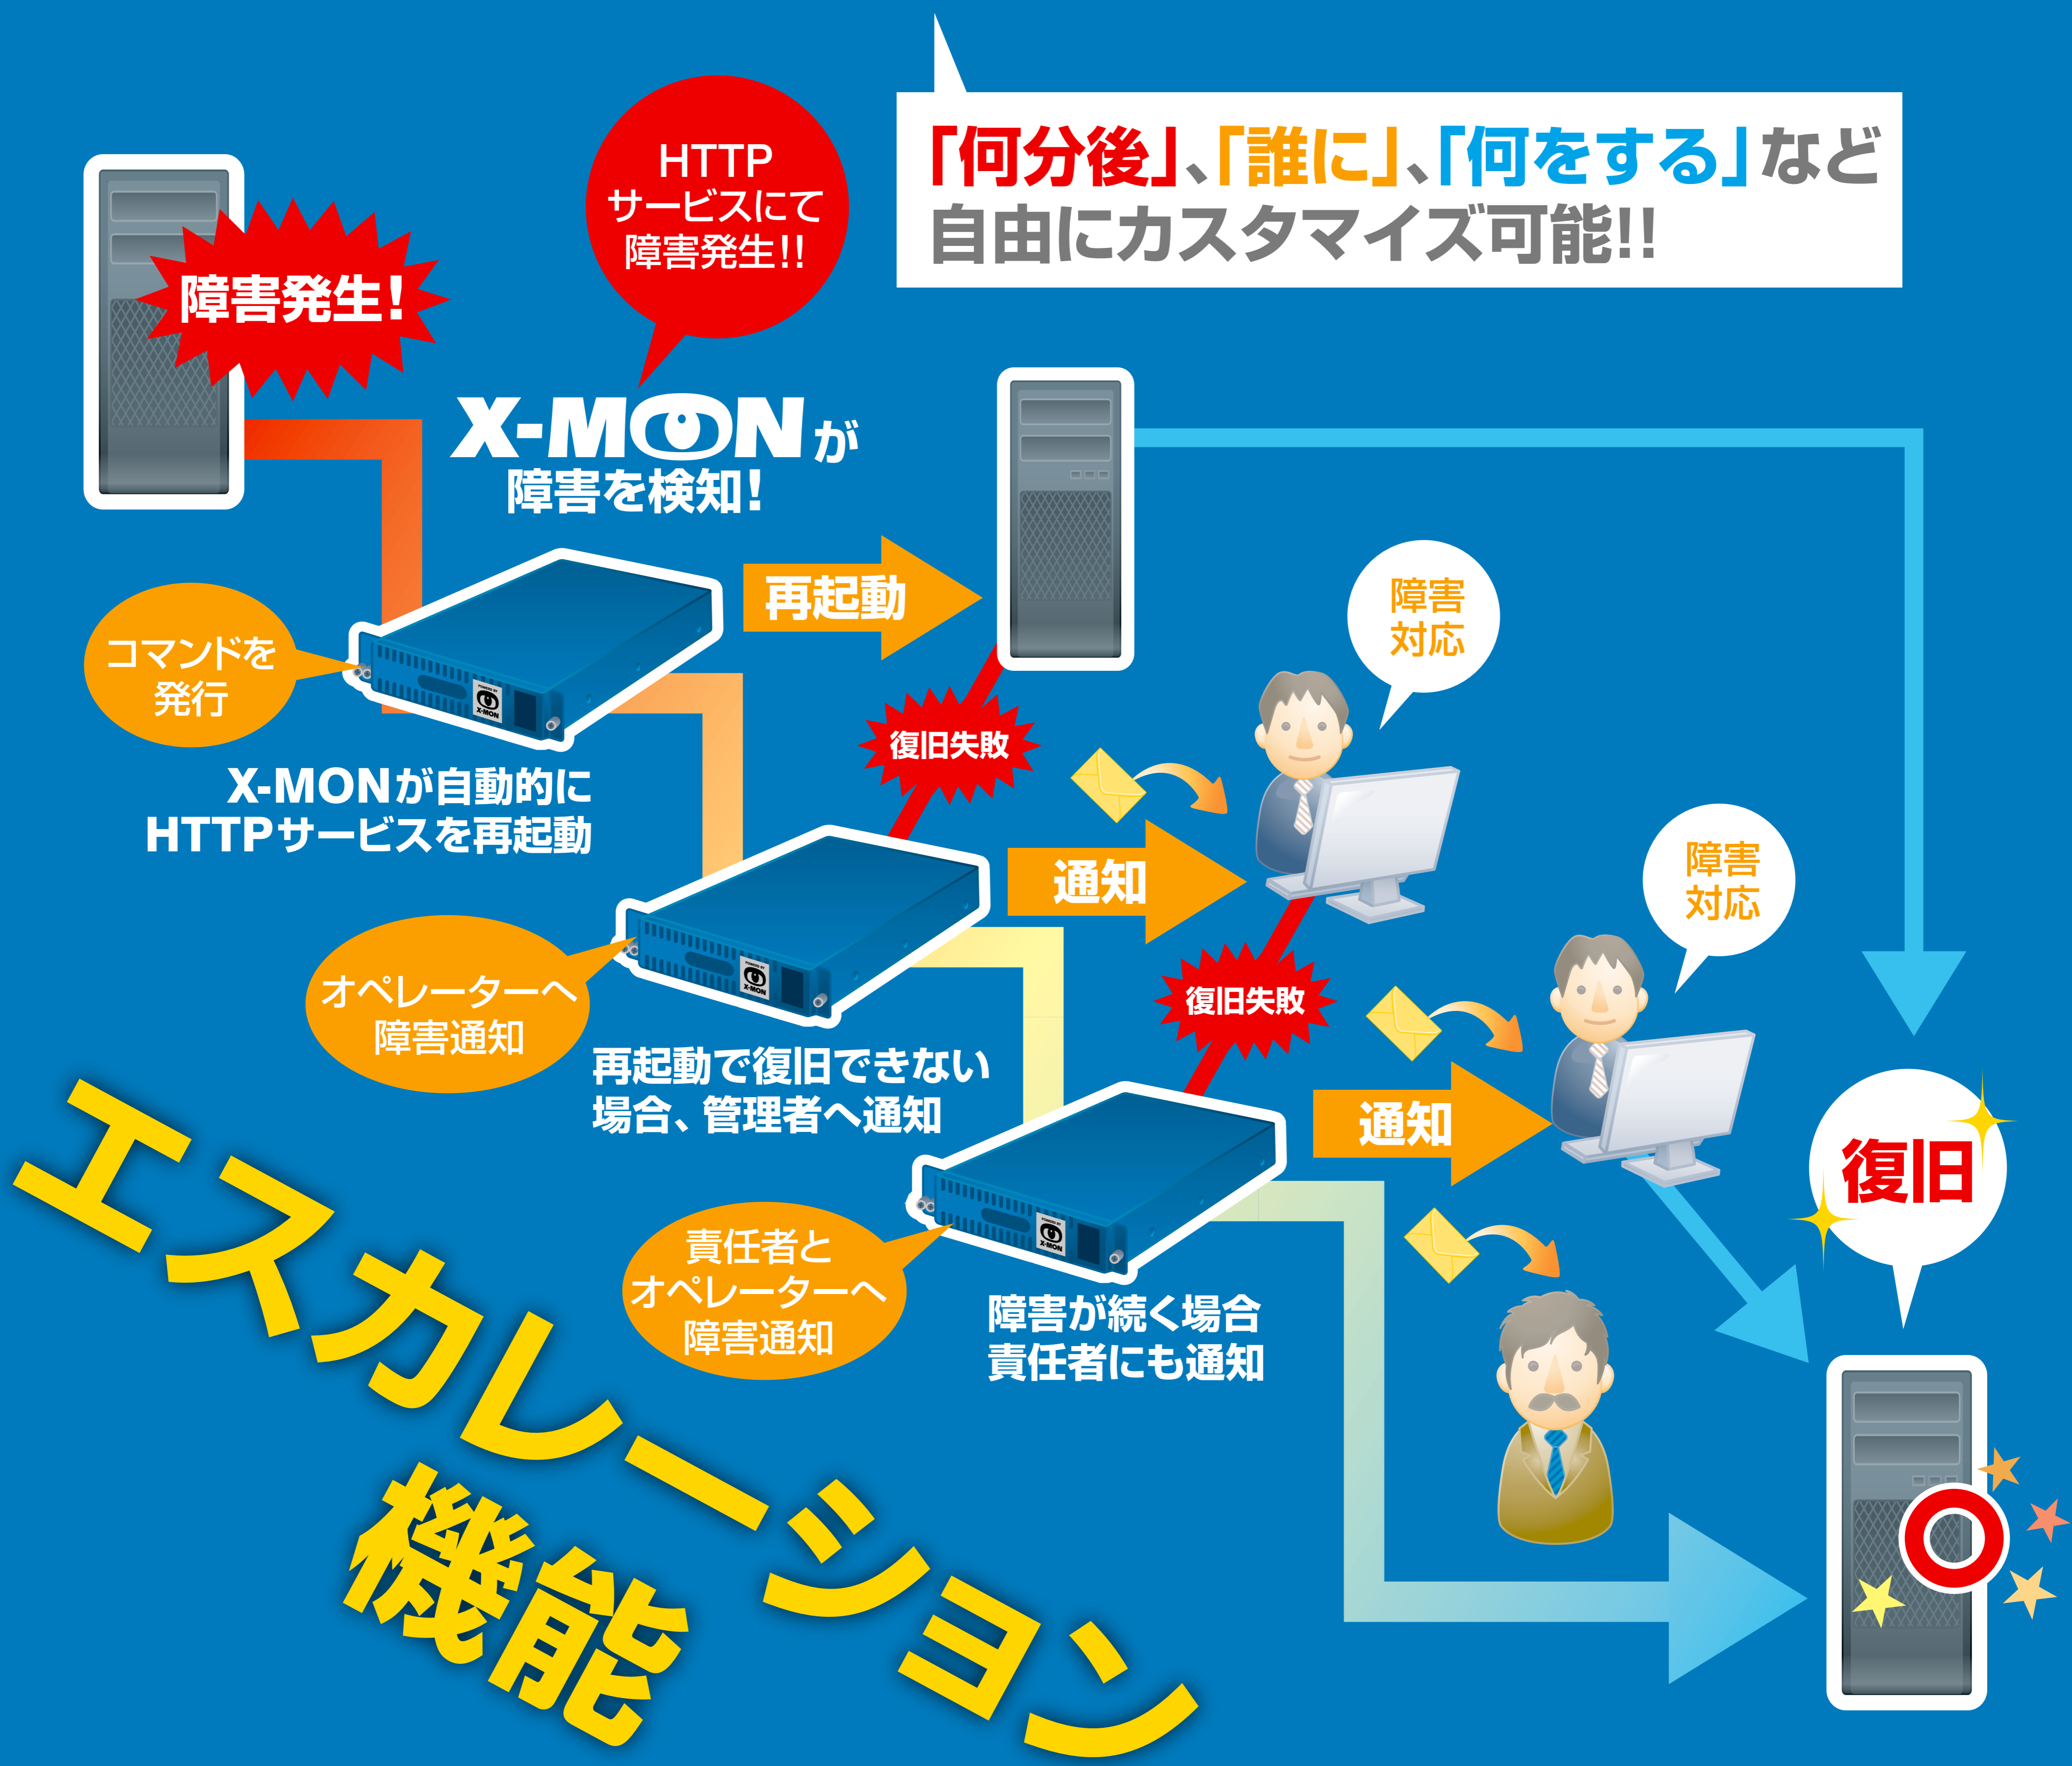

# 障害からの自動復旧

## 管理コストを大幅削減!

障害発生から、経過時間ごとにメールを宛先指定で通知したり、X-MONからの再起動コマンドによる自動復旧が可能です。自由なタイミングで設定を行うことができます。

# エスカーション機能