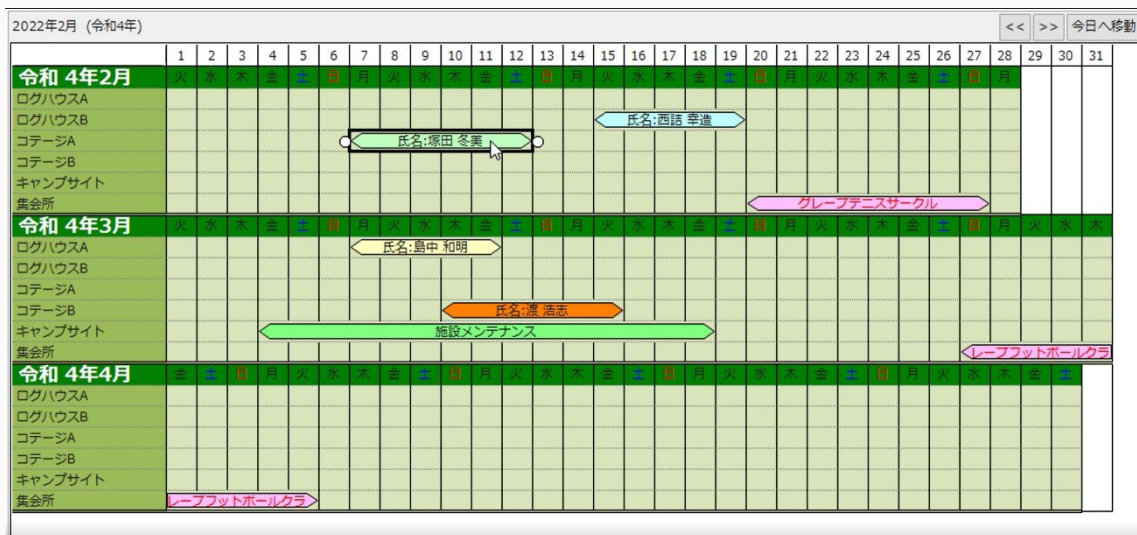

コンボコントロールの強化

オートフィルタ中に抽出されているデータについて、ステータスバーや任意の場所に、項目の総数や選択中の件数の表示ができるようになります。

- ▶ InputManPlus for Windows Forms 11.0J の詳細はこちら

<https://www.grapecity.co.jp/developer/inputmanplus-winform/11>

■ MultiRowPlus for Windows Forms 11.0J の新機能

セル内容のフロート表示

セルの内容のフロート表示が可能となりました。この機能により、画面をスクロールした時の文字列の見切れを抑制します。

アポイントメント型セルの強化

カレンダー形式のグリッド上に表示しているアポイントメント型セルをマウスのドラッグで移動できるようになります。また、マウス操作で増減する際の単位の設定も可能となり、よりガントチャートとしての利用が便利になります。

このほか、セルに対して終了日を指定して期間を設定できるようになります。終了日の日付を直接指定できるため終了日と開始日の差分計算を行う必要がなくなります。