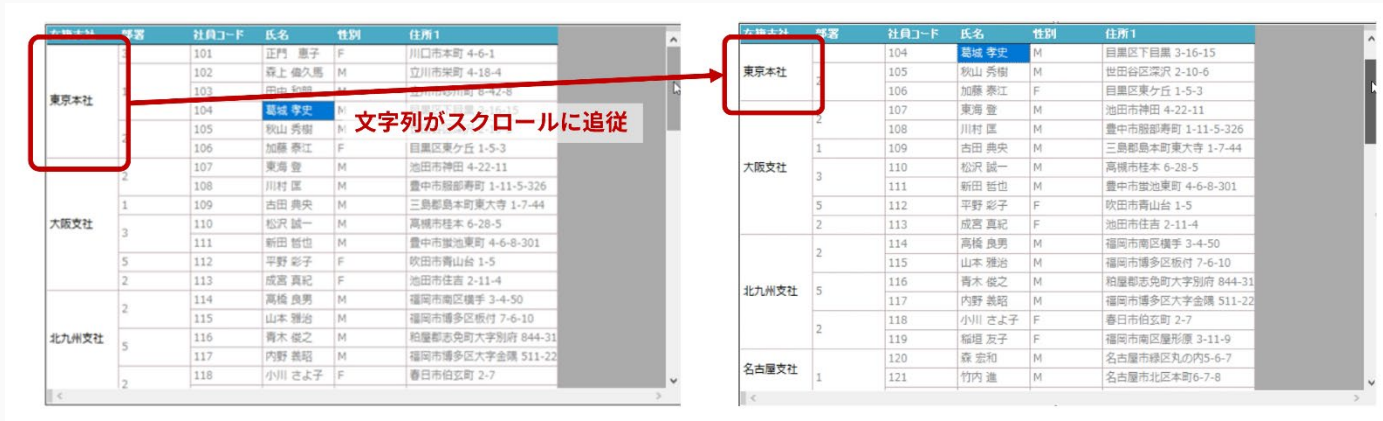

コンボコントロールの強化

オートフィルタ中に抽出されているデータについて、ステータスバーや任意の場所に、項目の総数や選択中の件数の表示ができるようになります。

- ▶ InputManPlus for Windows Forms 11.0J の詳細はこちら

<https://www.grapecity.co.jp/developer/inputmanplus-winform/11>

■ MultiRowPlus for Windows Forms 11.0J の新機能

セル内容のフロート表示

セルの内容のフロート表示が可能となりました。この機能により、画面をスクロールした時の文字列の見切れを抑制します。

アポイントメント型セルの強化

カレンダー形式のグリッド上に表示しているアポイントメント型セルをマウスのドラッグで移動できるようになります。また、マウス操作で増減する際の単位の設定も可能となり、よりガントチャートとしての利用が便利になります。

このほか、セルに対して終了日を指定して期間を設定できるようになります。終了日の日付を直接指定できるため終了日と開始日の差分計算を行う必要がなくなります。