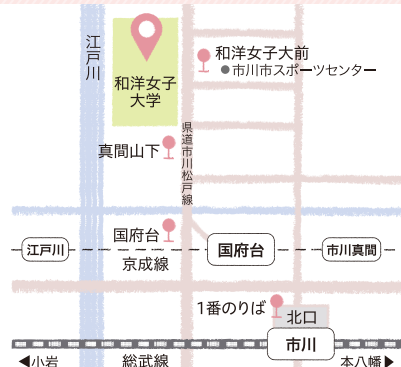

受講者には総合型選抜等で活用できる「受講修了証」を発行します。

※新型コロナウイルスの感染状況により、イベントの内容が変更になることがあります。大学HPを来場前に必ずご確認ください。

和洋女子大学

〒272-8533 千葉県市川市国府台2-3-1

TEL 047-371-1127 FAX 047-371-1185

URL <https://www.wayo.ac.jp>

オープンキャンパス・
入試の最新情報は
大学HPで！

■日本文学文化学科
■心理学科
■こども発達学科

■英語コミュニケーション学科
■国際学科
■服飾造形学科

■健康栄養学科
■家政福祉学科
■看護学科

駅から徒歩

■京成国府台駅(和洋女子大学前)
→徒歩9分

■JR市川駅
→松戸営業所行 真間山上下車

■JR松戸駅
→市川駅行 和洋女子大前下車

■北総線矢切駅
→市川駅行 和洋女子大前下車

駅からバス

※お車でのご来場はご遠慮ください。

オープンキャンパス

来場登録制
3月3日(休)より
登録開始

10:00~10:40

全体説明会

全員
参加

和洋女子大学の歴史や学びの内容、2023年度入試の説明を中心に、当日のプログラムの案内などを行います。

10:45~12:30

スタンプラリー

自由
参加

学生たちが使用する施設の見学や、入試や学生生活に関する説明会に参加してスタンプを集めましょう！4つ以上のスタンプがたまった方にはもれなく「自分で選べるグッズ」をプレゼント！

学科の実習施設見学

1学科以上の学科に参加してスタンプを集めよう！

- 日本文学文化学科
- 心理学科
- こども発達学科
- 英語コミュニケーション学科
- 国際学科
- 服飾造形学科
- 健康栄養学科
- 家政福祉学科
- 看護学科