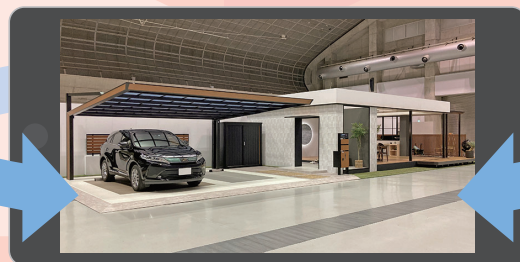

スマートフォンでもご覧いただけます。