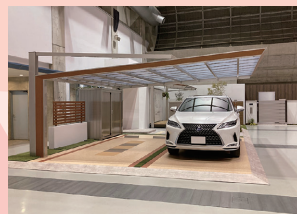

スマートフォンでもご覧いただけます。