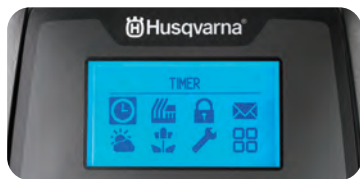

#### キット内容

ワイヤー/250m コネクター/5個  
ペグ/400本 カブラー/3個

自動経路補正で、轍を抑制

わかりやすいグラフィック表示の大型パネルで、  
直感的な操作が可能

Bluetooth接続のAutomower Connect@HOMEで、  
屋内から遠隔操作が可能

暗証番号と、警報アラーム音で  
盗難防止対策も万全

お問い合わせはお近くの販売店まで!

ハスクバーナ・ゼノア株式会社 〒350-1165 埼玉県川越市南台1-9