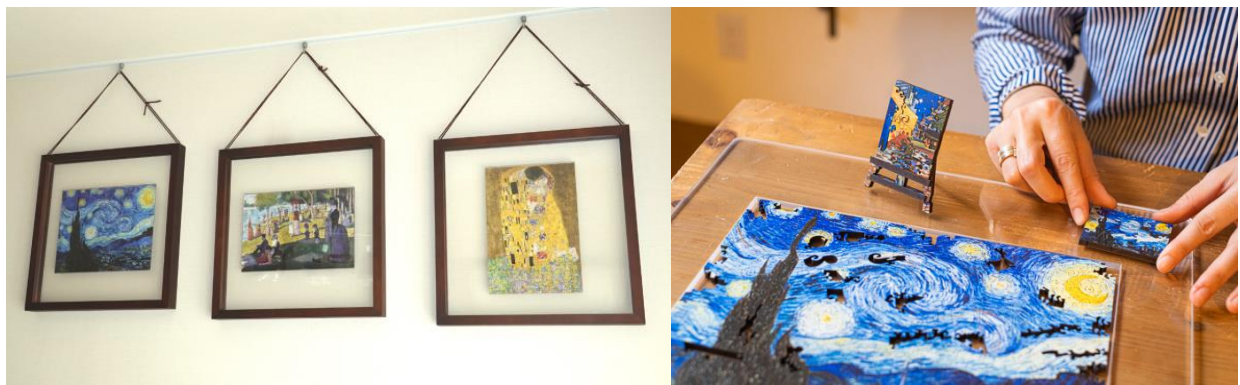

左図) 印刷解像度は 1200dpi、レプリカとは思えない程の再現性、右図) 卓越した特殊なカッティング技術

■自宅が美術館になると言われる理由

「巨匠の破片（カケラ）」の大きな特徴は、自宅が美術館になる仕掛けが沢山あることです。名画をパズルで体験、展示できる以外に、巨匠たちの代表作 2 作品を両面で再現、1 枚で 2 枚分を楽しめる点、さらに巨匠にまつわる“隠しピース”がそれぞれ存在し、それを繋ぎ合わせることで作品に対する興味、知識が深まるギミックが施されていることです。「一部のパズルを組み合わせることで小さな名画が完成します。同梱された展示用キットに設置すれば小さな美術館にもなるのです」（リラランテ代表・平林直樹コメント）というように、パズルで作るだけに留まらず、作品に浸る時間を楽しめる、つまり美術館にいるような感覚になれるパズルです。

左図) 自宅が美術館のようになる、右図) ミニチュア美術館が完成

「巨匠の破片（カケラ）」に採用された代表作は「モナ・リザ」と「ウィトルウィウスの人体図」（共にレオナルド・ダ・ヴィンチ）、「星月夜」と「夜のカフェテラス」（共にフィンセント・ファン・ゴッホ）、「接吻」と「生命の樹」（共にグスタフ・クリムト）、「赤・青・黄のコンポジション」と「ブロードウェイ・ブギウギ」（共にピート・モンドリアン）、そして「グランド・ジャット島の日曜日の午後」と「ア