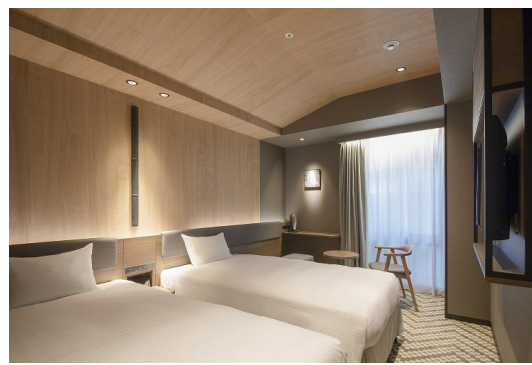

「ホテル京阪 天満橋駅前」は、京阪電車、Osaka Metroの天満橋駅から徒歩1分、周囲には飲食店やショッピングモールもあり大阪城へは徒歩圏内という好立地です。ホテルの設えは、「現代の旅籠<sup>はたご</sup>」をコンセプトとし、竹のアートや真壁づくり、格子をデザインに取り入れ、「和」の落ち着きを表現しております。一方、自動チェックイン・アウト機をはじめ、客室内のタブレットで、照明・空調などの一元操作に加え、サブスクリプションスタイルの動画配信サービスを客室のTVでお楽しみいただけるなど、最新の機能性を備えております。朝食は和食を中心としたバイキングスタイルでのご提供を予定しております。この度、開業を記念し「開業記念宿泊プラン」として特別価格のプランを販売しております。

▲ホテル京阪 天満橋駅前（外観、エントランス、ロビー）

ダブルルーム	161室	16㎡
ツインルーム	142室	21～24㎡
ユニバーサルルーム	1室	32㎡
8. 施設                 レストラン1カ所（1階）

▲レストラン

▲客室（一例）

## 9. デザインコンセプト「現代の旅籠<sup>はたご</sup>」

江戸期に天満橋（八軒家浜）には、京都と大阪を結ぶ多くの三十石船が往来し、船宿（旅籠<sup>はたご</sup>）が軒を連ねた名所でした。その三十石船を引継いだのが京阪電車であり、現在でも大阪京都を結ぶ交通の拠点であることから、新ホテルのデザインコンセプトを『現代の旅籠』と設定し、伝統的な情緒を感じられるモダンな和空間の中、ゆったり寛げるようなデザインを施しています。建物の外観も、高層部は柱を露出した「真壁」を、低層部は「格子」をモチーフに表現しています。