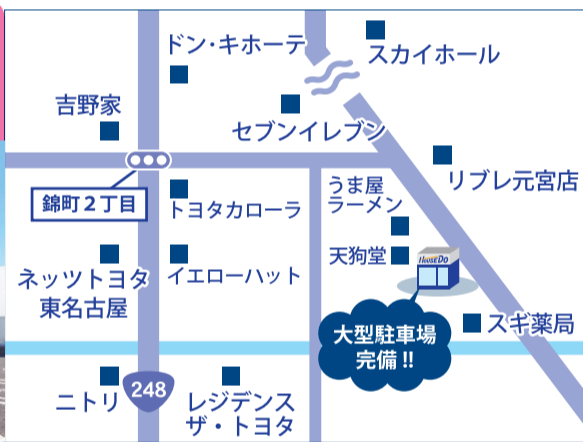

地域のチカラで地域を元気づける！

移動販売車のレンタルスペース

FREE RENT

YUMETETSU
株式会社 夢のおてつだい

無償
ご提供！

お申込み ▶ ☎ 0120-30-30-80

詳細は夢のおてつだい公式サイトでご確認ください。

ハウスの
駐車スペースが
あなたのお店に♪

実施店舗はこちら

ハウストウ!豊田中央店
〒471-0871
愛知県豊田市元宮町5-8-2

ハウストウ!豊川中央店
〒442-0888
愛知県豊川市千歳通3-10-1

ハウストウ!蒲郡店
〒443-0045
愛知県蒲郡市旭町11-12

ハウストウ 豊橋藤沢
〒441-8061
愛知県豊橋市藤沢町118

ハウストウ 大垣
〒503-0864
岐阜県大垣市南類町1-116-1

出店ご希望の方はお気軽にご連絡ください♪

お問い合わせ先

YUMETETSU
株式会社 夢のおてつだい

0120-30-30-80