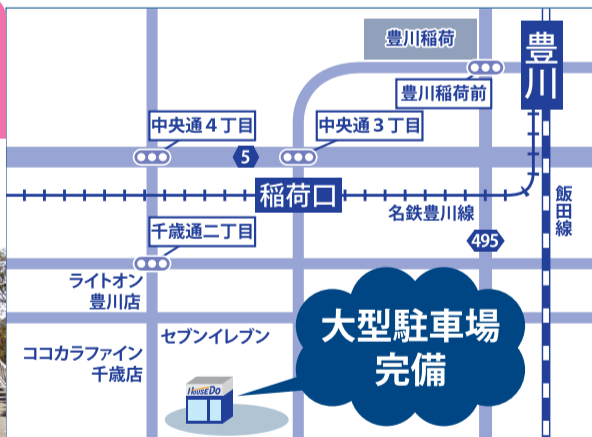

ハウストウ!豊川中央店
〒442-0888
愛知県豊川市千歳通3-10-1