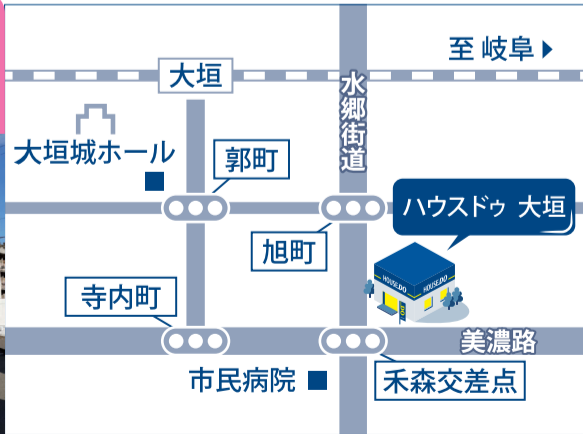

ハウストウ 大垣
〒503-0864
岐阜県大垣市南類町1-116-1