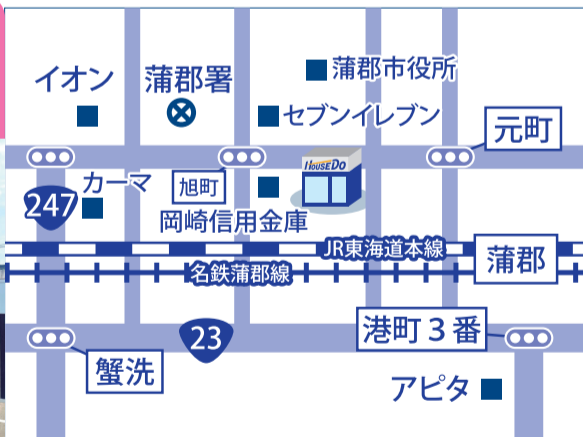

ハウストウ!蒲郡店
〒443-0045
愛知県蒲郡市旭町11-12