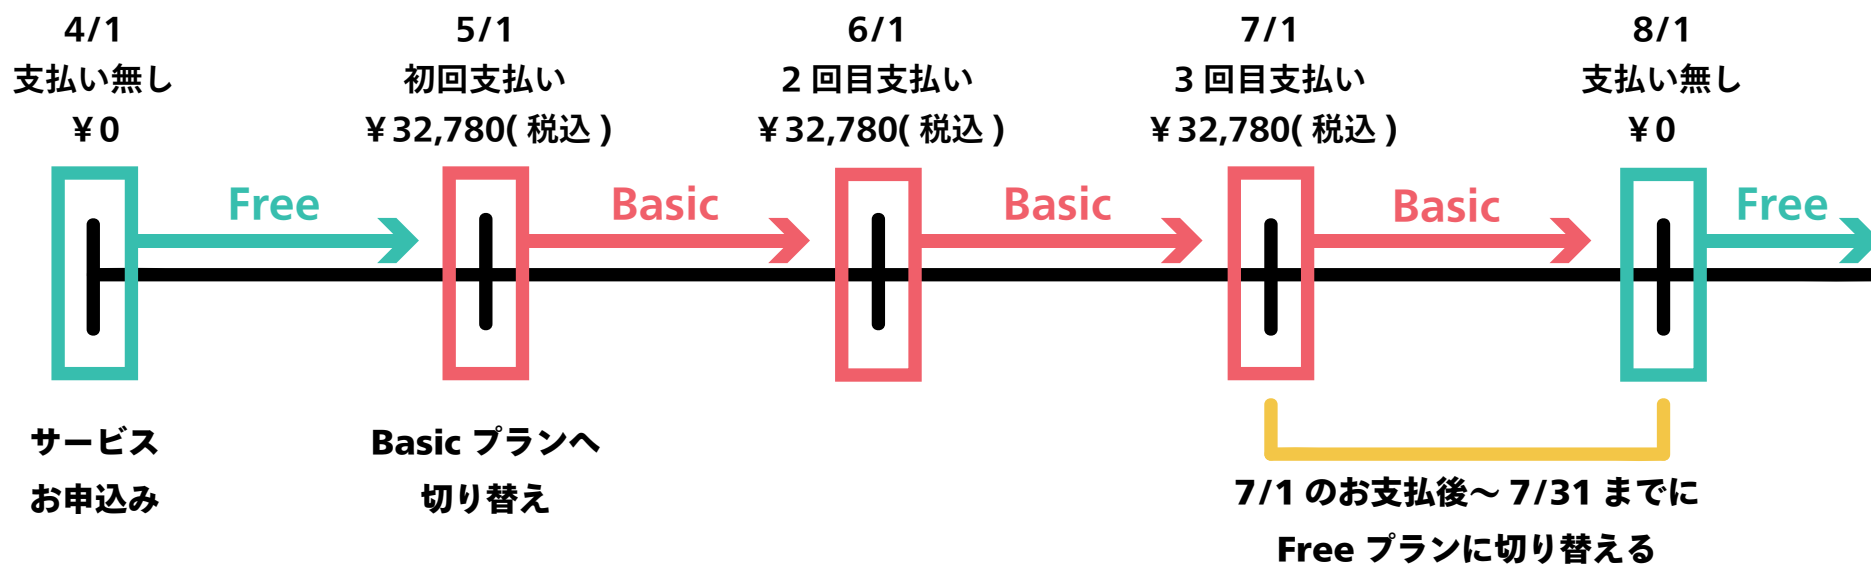

Basic プラン

メンバー 1 人あたり

¥3,278 / 月 (税抜価格 ¥2,980 / 月)

- ✓ 全コース全レッスン受講可能
- ✓ ダッシュボード機能
- ✓ CSV 出力機能

例えば

Basic プランを 10 名で 1 ヶ月利用 ... ¥3,278(税込) / 月 × 10 名 × 1 ヶ月 = ¥32,780(税込)

Basic プランを 10 名で 3 ヶ月利用 ... ¥3,278(税込) / 月 × 10 名 × 3 ヶ月 = ¥98,340(税込)

※学校等教育機関での利用の場合、別途プランを用意しております。
お問い合わせフォームよりご連絡ください。

ご利用イメージ

例：Basic プランを 10 名で 3 ヶ月間利用する場合

ご利用料金：¥3,278 (税込) / 月 × 10 名 × 3 ヶ月 = ¥98,340 (税込)

- ※ Basic プランは 1 ヶ月ごとの自動更新となります。
- ※ Basic プラン→Free プランへ変更した場合、翌月分の支払いは発生しません。
- ※ Basic プラン→Free プランへ変更後も、契約期間終了日まで(上記例:7/31 まで)は Basic プランのサービスをご利用いただけます。