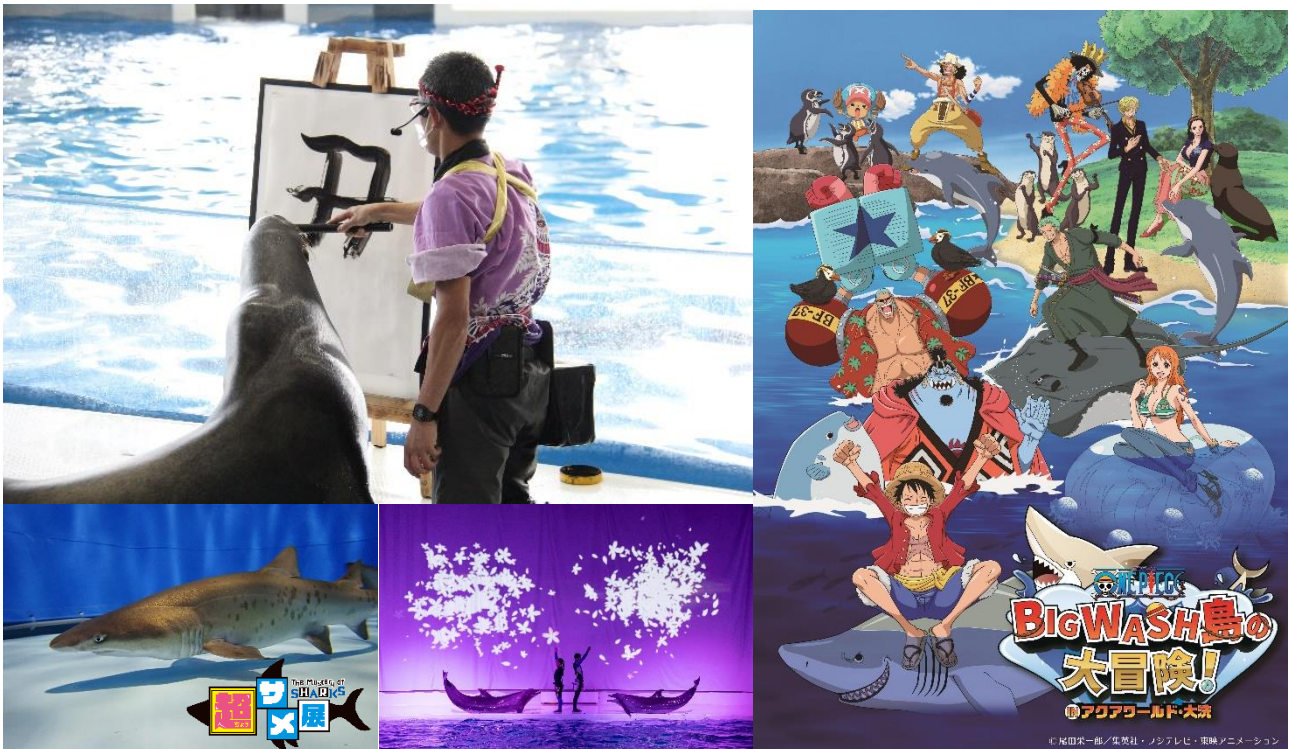

海の生き物たちと楽しめるイベントが盛りだくさん
年末年始はアクアワールド・大洗で楽しもう!

「年末年始はアクアワールド・大洗で楽しもう」

2021年12月28日(火)～2022年1月31日(月)

<https://www.aquaworld-oarai.com/news/31641>

この度、「サメの飼育種類数日本一」のアクアワールド茨城県大洗水族館では、毎年恒例のアシカによる書初めを披露する「新春アクアワールド」や好評につき開催期間を延長した「超サメ展」、開館20周年記念事業の最後を飾る「ワンピース BIG WASH 島の大冒険! IN アクアワールド・大洗」、オーシャンナイトライブをリニューアルした「NIGHT AQUAWORLD」など、年末年始を昼も夜もアクアワールド・大洗で楽しめるイベントが盛りだくさんです。
年越しは、ぜひアクアワールド・大洗で!

年末年始はアクアワールド・大洗を満喫!「新春アクアワールド」開催!

◆2022年の新たなスタートを盛り上げる「新春アクアワールド」開催!

今年も残すところ2週間となりましたが、アクアワールド・大洗では年末年始を水族館で満喫できる特別イベント「新春アクアワールド」を開催いたします。

毎年恒例となっているカリフォルニアアシカの書道パフォーマンスを披露するほか、2022年の干支「寅」に

ちなんだ生物を展示した水槽展示、茨城県立小瀬高等学校の生徒の方々による「花いけ展示」など、新春を祝うおめでたいイベント満載で皆様をお待ちしております。

①アシカの揮毫パフォーマンス「2021年を振り返る」

2021年も残すところあと少しですが、皆さまにとってはどのような1年だったでしょうか?

今年の締めくくりとして、カリフォルニアアシカが1年を象徴する文字を鮮やかに書き上げます。

どんな文字を書くのかは当日までのお楽しみといたします。ぜひ予想してみてください。

アシカの筆さばきをご覧いただきながら、それぞれの1年に思いを馳せてみてはいかがでしょうか?

※画像は昨年度のものです。

① チョッパーのオーシャンライブ～BIG WASH 島の元気を取り戻せ～

※画像はイメージです。

アクアワールド・大洗で大人気のイルカ・アシカオーシャンライブを本イベントオリジナルストーリーで実施します！イルカやアシカとともにチョッパーが登場し、会場を盛り上げる BIG WASH 島でしか見られないスペシャルライブとチョッパーの活躍をぜひご覧ください。

○開催場所 4階・オーシャンシアター

※開催時間につきましては日によって異なりますので、当館HPよりご確認ください。