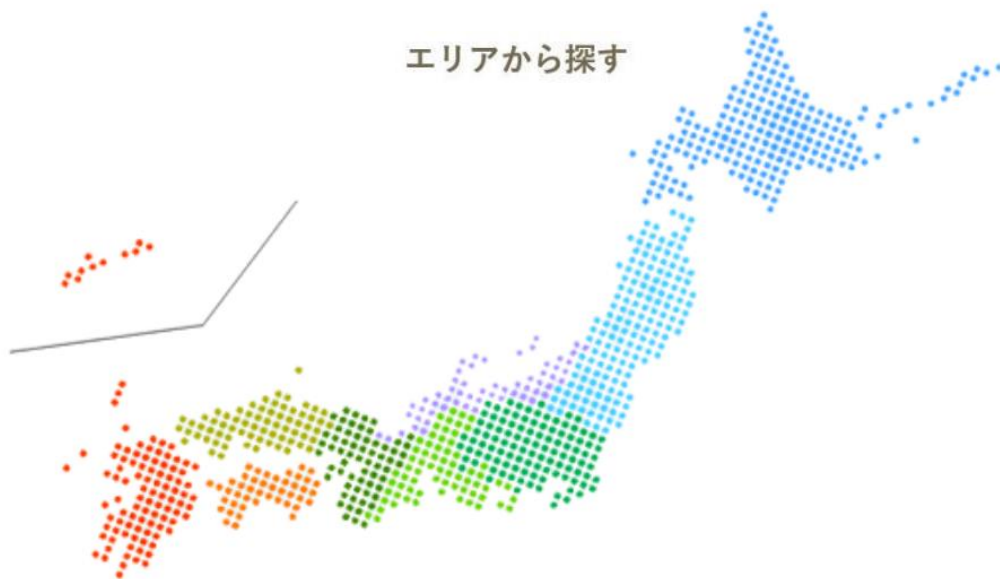

スマート化する“住まい”と“暮らし”のスペシャリスト スマートマスター 資格保有者 8,183名 全国1,175箇所 で活動中！

～2021年9月資格認定試験の結果、新たに280名がスマートマスターとして始動～

一般財団法人家電製品協会が2021年9月に実施した資格認定試験の結果、11月1日付にて、新たに280名の「スマートマスター」が誕生しました。これでスマートマスターの資格保有者数は累計で8,183名となり、全国47都道府県の1,175箇所の店舗・オフィスにて消費者の皆様の“住まい”と“暮らし”のスマート化を支援する体制がさらに充実しました。

コロナ禍に翻弄される昨今、様々な分野の変化に即応すべく著しい進化を遂げているIoT・AI、ロボット、ビッグデータ、さらに5G(第5世代移動通信システム)などの革新的な技術は、よりいっそうの広がりを見せ、社会全体におけるDX(Digital Transformation)化を加速しています。このような変化の時代を牽引する人材の育成は、アフターコロナを見据え、喫緊の課題となっています。

今まさに、消費者の立場に立って「住まいと暮らしのバージョンアップ」をお手伝いするスマートマスターが活躍する時機が到来しています。(「スマートマスター」の詳細については次ページをご参照ください)

家電製品協会認定センターのホームページでは、「スマートマスターがいるお店・オフィス」を都道府県別に公開しています。スマートハウスに関することはもちろん、「先進のリフォーム」、IoTやAIなどの革新的技術と家電等による「暮らしのサポート」などに関するご相談も、ぜひ、お近くのスマートマスターをお訪ねください。

どこに行けばスマートマスターに相談できるの？

スマートマスターがいるお店・オフィス 全国一覧表
(2021年12月1日現在)

エリアから探す

- 北海道
- 東北
- 関東甲信
- 東海
- 北陸
- 近畿
- 中国
- 四国
- 九州・沖縄

詳しくはこちら

<https://www.aeha.or.jp/nintei-center/consumer/smartmaster/consulting/>

【本件に関するお問い合わせ先】

一般財団法人家電製品協会 認定センター
Mail:nintei-info@aeha.or.jp

TEL:03-6741-5609

ホームページ: <https://www.aeha.or.jp/nintei-center/>