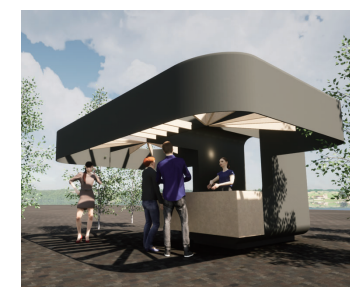

papermade
Shop