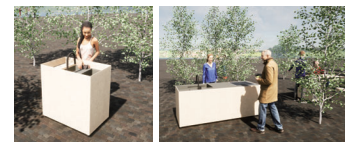

● sototoシリーズ ●

papermade
Kitchen