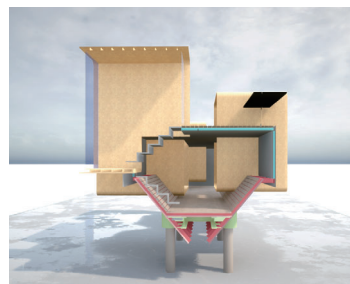

sototo

papermade

オーダーメイドキッチンメーカーが
考案したアウトドアキッチン。

暮らしと庭をつなぐ新しいスタイル

庭や屋上テラスなど、場所を選ばず自由にレイアウトできる「シンクカウンター」。BBQ などアウトドアを楽しみたい際も、屋内外を何度も行き来することなく皆で調理をしながらそのままサーブ、片付けまでスムーズにできる新しいスタイルのキッチンです。オプションのガスコンロやミニテーブル、ゴミ箱を設置すればより機能的に。また木目調の色合いとスタイリッシュなフォルムが、モダンな住まいと統一感をもたらします。

● sototoシリーズ ●

papermade
Kitchen

papermade
shelf ^{ブツカ} Półka

papermade
Shop

papermade
House

Kitchen

Okamochi

Table

Bemch

サステイナブルな 循環型新素材 「リッチライト」

sototo では環境に配慮しながら SDGs にも積極的に取り組んでいきます。素材はアメリカのメーカーが開発した、持続可能な森林からの再生紙を使用したサステイナブルな循環型新素材「リッチライト」を使用。宇宙航空や海洋、アクションスポーツ用の建物などあらゆるシーンで活用されており、木材と比べて耐水性・耐久性に優れ、衛生的なのが特長です。アウトドア空間でも老朽化を気にせず、安心して長く大切にお使いいただけます。