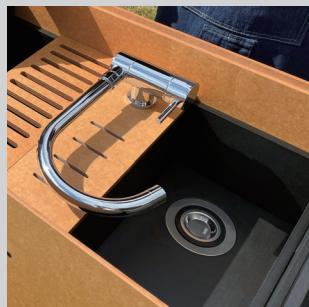

papermade
Kitchen 機能紹介

プレート

キッチンを使用しない時は、ふたをしてヨゴレ対策。裏返せば野菜などをカットするまな板に。溝と水抜き穴があり、水を流しながらの作業ができます。不要な時は、シンクの両サイドに収納ができます。

折り畳み水栓

折り畳みと首振り可能な水栓です。収納時はキッチン内に収まるので、コンパクトになります。

ナイフポケット

包丁を5本収納できます。手を休めたい時や、少し置いておきたい時に便利です。

2層シンク

深いシンクにはオーバーフローがついています。ワインボトル等の飲み物を冷やすことができます。

スライドラック

スライドして少し物をおきたいときに便利です。コップやお皿を乾かすこともできます。

ゴミ袋ホルダー

取り外しが可能なゴミ袋ホルダー。横にスライドすることで取り外しが可能です。

お庭で友達や家族とおしゃれに
料理や食事を楽しみたい方へ

暮らしとお庭を繋ぐもの