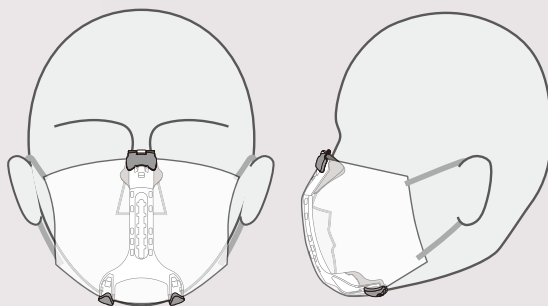

マスクの内側にワンタッチ装着

ウォーキングで

ジムで

オフィスで

快息フレーム

ウォーキング、柔軟体操、ヨガなど、呼吸を大切にする軽い運動に

マスクの内側に装着する 立体マスクホルダー

サイズ調節機能付き

ズレにくい!
呼吸しやすい!
口に触れない!

抗菌剤使用

カラーバリエーション

ホワイト

グレー

ブルー

ピンク

MADE IN JAPAN