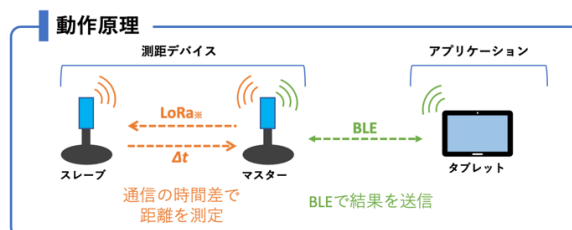

2.4GHz-LoRa 通信を利用した『測距・測位システム』を、 Braveridge、コマス、Gadgetech の3社で共同開発 ～11/17～19開催の「ET & IoT 2021」に参考出品～

株式会社 Braveridge（ブレイブリッジ、本社：福岡県福岡市西区、代表取締役社長 小橋泰成、以下 Braveridge）と、株式会社 コマス（本社：神奈川県横浜市港北区、代表取締役社長 叶内禎宏、以下コマス）、株式会社 Gadgetech（ガジェットック、本社：福岡県福岡市博多区、代表取締役社長 碓山敏明、以下 Gadgetech）の3社は、2021年11月16日、2.4GHz-LoRa 通信を利用した『測距・測位システム』を共同開発したことを発表しました。

■2.4GHz-LoRa 測距・測位システム

2.4GHz-LoRa 通信を用いて、2点間の通信応答時間を測定することによって2点間距離を測定します。この測距を複数点の間で行うことで動体の位置測位を可能にし、その経路を可視化します。

※LoRaとはLPWA(Low Power Wide Area)という省電力で広いエリアをカバーする無線通信規格の一つで、2.4GHzの免許不要のアライアンスバンドを使用します。