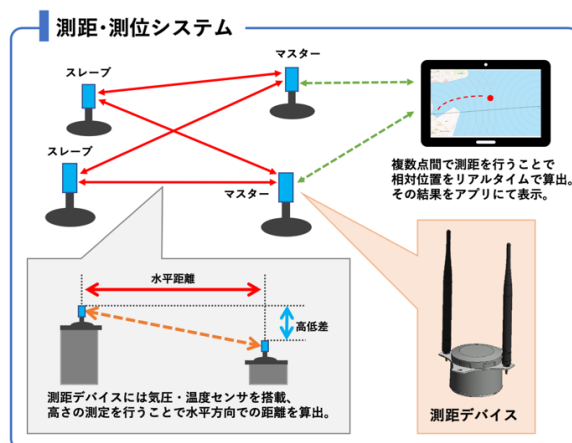

2.4GHz-LoRa 通信を利用した『測距・測位システム』を、 Braveridge、コマス、Gadgetech の3社で共同開発 ～11/17～19開催の「ET & IoT 2021」に参考出品～

株式会社 Braveridge（ブレイブリッジ、本社：福岡県福岡市西区、代表取締役社長 小橋泰成、以下 Braveridge）と、株式会社 コマス（本社：神奈川県横浜市港北区、代表取締役社長 叶内禎宏、以下コマス）、株式会社 Gadgetech（ガジェットック、本社：福岡県福岡市博多区、代表取締役社長 碓山敏明、以下 Gadgetech）の3社は、2021年11月16日、2.4GHz-LoRa 通信を利用した『測距・測位システム』を共同開発したことを発表しました。

■2.4GHz-LoRa 測距・測位システム

2.4GHz-LoRa 通信を用いて、2点間の通信応答時間を測定することによって2点間距離を測定します。この測距を複数点の間で行うことで動体の位置測位を可能にし、その経路を可視化します。

※LoRaとはLPWA(Low Power Wide Area)という省電力で広いエリアをカバーする無線通信規格の一つで、2.4GHzの免許不要のアライアンスバンドを使用します。

■今後の展開

この共同開発した 2.4GHz-LoRa 『測距・測位システム』を、「船舶離着岸支援システム」として活用。岸壁など固定部分と船舶に測距デバイスを複数設置し、船舶の現在位置を測位、その航跡を可視化します。さらに今後は、「クレーンの衝突回避システム」、「車両位置管理システム」などへの展開を予定しています。

船舶離着岸支援システム

岸壁などの固定部分と船舶に測距デバイスを設置することで
船舶の現在位置の測位ができ、その航跡等をタブレットにて可視化。