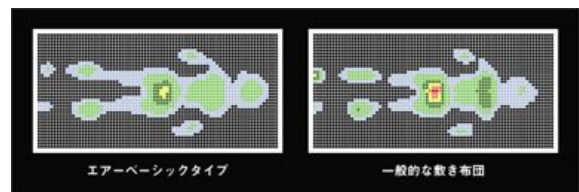

【OPTION】長身対応パーツ

S(8×97×12cm)	¥5,250、SD(8×120×12cm) ¥6,300、
D(8×140×12cm)	¥7,350

* 全てマジックテープで上部に取り付けることができます。

■ コンディショニングベッドマットレス エア-100+ / BASIC

■ コンディショニングベッドマットレス エア-120+ / HARD

[シングル]	59,850円(税込) / 14×97×195cm
[セミダブル]	79,800円(税込) / 14×120×195cm
[ダブル]	89,250円(税込) / 14×140×195cm
カラー展開:	ピンク / グレー (BASIC) ネイビー (HARD)

眠りを進化させる、三層特殊立体構造

独自加工を施したウレタンフォームの三層特殊立体構造が、全身を支え、体圧を分散します。

ウレタン表面の凹凸で体圧を分散し、ベース部分がしっかりと全身を支えて睡眠中の圧迫感が緩和され、寝返りもスムーズに。バランスのよい寝姿勢をキープでき、質の高い睡眠が得られます。

また側生地にはストレッチ性に優れた素材を採用し、ウレタンフォームの凹凸構造をより感じやすいように工夫しています。

体圧分布比較 (体圧分布測定器による試験データ)

腰部の赤色部分に体圧が高めにかかっていることを示します。

70個の通気孔が汗を湿気や汗を拡散・放湿

ウレタンフォームの通気を促進する70個の通気孔が、寝ている間の汗や湿気を効率よく拡散・放湿します。

睡眠中の不快感を軽減するとともに、天日干しが不要ですので、お手入れもカンタンです。

スポーティなデザインとカラー

スポーティなデザインにこだわり、従来の敷きふとんにない素材とカラーを組み合わせました。