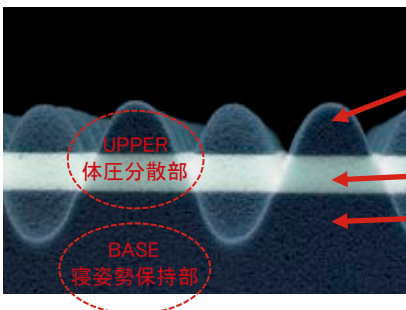

【OPTION】長身対応パーツ

S(8×97×12cm)	¥5,250、SD(8×120×12cm) ¥6,300、
D(8×140×12cm)	¥7,350

* 全てマジックテープで上部に取り付けることができます。

■ コンディショニングベッドマットレス エア-100+ / BASIC

■ コンディショニングベッドマットレス エア-120+ / HARD

[シングル]	59,850円(税込) / 14×97×195cm
[セミダブル]	79,800円(税込) / 14×120×195cm
[ダブル]	89,250円(税込) / 14×140×195cm
カラー展開:	ピンク / グレー (BASIC) ネイビー (HARD)

眠りを進化させる、三層特殊立体構造

独自加工を施したウレタンフォームの三層特殊立体構造が、全身を支え、体圧を分散します。

ウレタン表面の凹凸で体圧を分散し、ベース部分がしっかりと全身を支えて睡眠中の圧迫感が緩和され、寝返りもスムーズに。バランスのよい寝姿勢をキープでき、質の高い睡眠が得られます。

また側生地にはストレッチ性に優れた素材を採用し、ウレタンフォームの凹凸構造をより感じやすいように工夫しています。

体圧分布比較 (体圧分布測定器による試験データ)

腰部の赤色部分に体圧が高めにかかっていることを示します。

70個の通気孔が汗を湿気や汗を拡散・放湿

ウレタンフォームの通気を促進する70個の通気孔が、寝ている間の汗や湿気を効率よく拡散・放湿します。

睡眠中の不快感を軽減するとともに、天日干しが不要ですので、お手入れもカンタンです。

スポーティなデザインとカラー

スポーティなデザインにこだわり、従来の敷きふとんにない素材とカラーを組み合わせました。