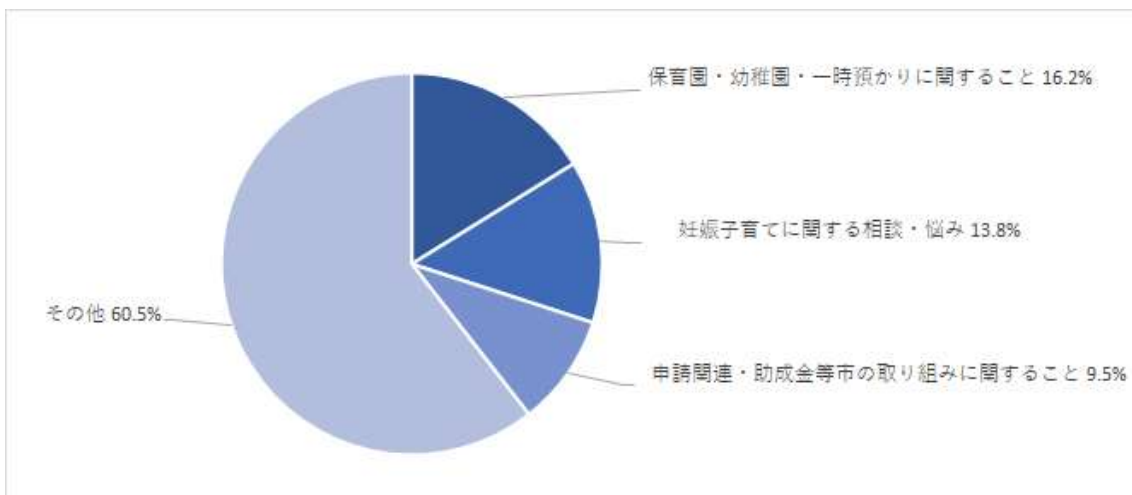

## 子育て分野に特化したAIチャットボットで多かった相談内容は？

入力されたワードで最も多かったのは、「保育園・幼稚園・一時預かりに関すること」。次いで、「妊娠や子育てに関する悩み」「申請関連・助成金等市の取り組みに関すること」となりました。

1位の「保育園・幼稚園・一時預かりに関すること」の中では《空き状況》や《入園したい》といったワードが多く、需要が高い状況です。2位の「妊娠や子育てに関する悩み」では約16%が熱・発熱等のこどもの体調に関するワードとなり、新型コロナウイルス感染拡大が影響しているのではないかと予想されます。

上位3位を除くワードは60.5%にのぼり、問い合わせ内容は多岐にわたる事がわかります。時節柄、子育て分野だけでなく新型コロナウイルスに関する問い合わせも比較的多くみられる結果となりました。

期間:各リリース日~2021/9/30

入力ワードカテゴリー	宮若市		和歌山県		松江市		合計
妊娠子育てに関する相談・悩み	95	13%	224	31%	401	56%	720
保育園・幼稚園・一時預かりに関すること	160	19%	518	61%	168	20%	846
申請関連・助成金等市の取り組みに関すること	172	35%	251	51%	72	15%	495
予防接種・健診病院関連に関すること	103	34%	110	36%	90	30%	303
子育て関連施設情報について	30	10%	115	38%	156	52%	301
分類不能・雑談	192	41%	189	40%	92	19%	473
新型コロナウイルス関連	357	88%	35	9%	13	3%	405
その他子育て分野に関すること	148	21%	326	46%	237	33%	711
子育て分野以外	468	48%	323	33%	179	18%	970
合計	1,725	33%	2,091	40%	1,408	27%	5,224