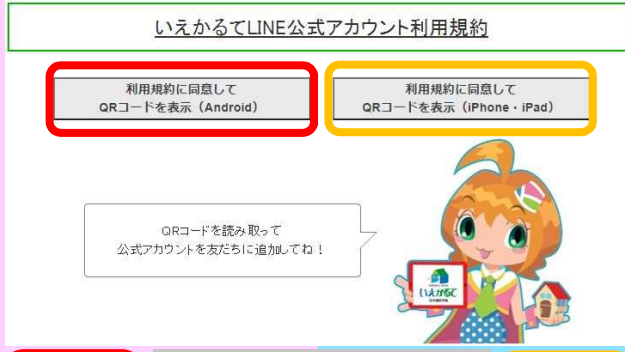

STEP 2 → QRコードスキャン

QRコードを 1回 または 2回 スキャンしてネ！

iOSは1回
Androidは機種によっては2回スキャン

お電話でのお問い合わせはこちら

045-501-0020

info@propertyon.jp

CHECK!

ツインナンバーの日は
みんなで点検しましょ！
1月1日、2月2日
9月9日、12月12日…

「いえかるて」
新規申込の方に
実家の「いえかるて50MB」
無料でプレゼント中！

〒230-0051
横浜市鶴見区鶴見中央4-33-1
プロパティオン株式会社

2回 QRコードを読み込むとメッセージが出る

1回でOK！
メッセージが表示されない場合
同じQRコードをもう1度読み込むと
メッセージが出る

📷 画像の登録方法は2つ
(どちらも写真集に記録されます)
📄 トークから投稿 (友だち=即通知)
写真集から投稿 (友だち=11時と17時に通知) ◆