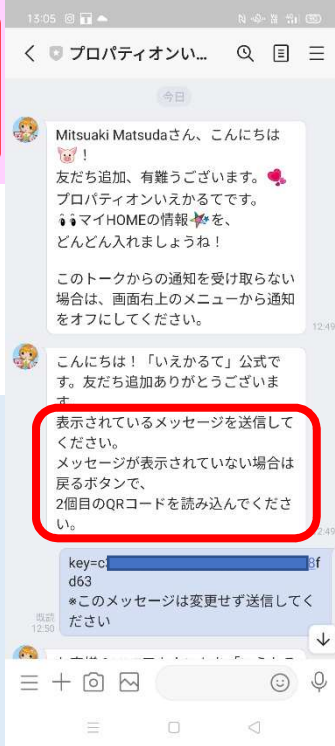

プロパティオン「いえかるて」！

LINE連携で、使いやすくなりました。

LINEなら
みんなが
使ってるからね

もうログイン
なくて
いいんだあ！

STEP 1

いえかるてTOP

LINE連携をクリック

STEP 2

STEP 2 → QRコードスキャン

QRコードを 1回 または 2回 スキャンしてネ！

iOSは1回
Androidは機種によっては2回スキャン

お電話でのお問い合わせはこちら

045-501-0020

info@propertyon.jp

CHECK!

ツインナンバーの日は
みんなで点検しましょ！
1月1日、2月2日
9月9日、12月12日…

「いえかるて」
新規申込の方に
実家の「いえかるて50MB」
無料でプレゼント中！

〒230-0051
横浜市鶴見区鶴見中央4-33-1
プロパティオン株式会社

2回 QRコードを読み込むとメッセージが出る

1回でOK！
メッセージが表示されない場合
同じQRコードをもう1度読み込むと
メッセージが出る

📷 画像の登録方法は2つ
(どちらも写真集に記録されます)
📄 トークから投稿 (友だち=即通知)
写真集から投稿 (友だち=11時と17時に通知) ◆