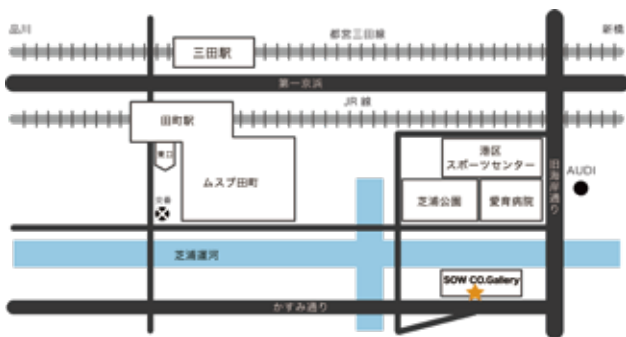

SOW CO. Gallery

Access

JR 山手線『田町駅』より徒歩 8 分
都営地下鉄三田線・浅草線『三田駅』より徒歩 10 分
ゆりかもめ『芝浦ふ頭駅』より徒歩 10 分

※ お越しの際は、公共交通機関をご利用ください。

SOW CO. Gallery (ソウコギャラリー)

〒108-0023

東京都港区芝浦 2-17-9 大友ビル 1F DEMODE BISHOP 内

TEL. 03-6809-3830