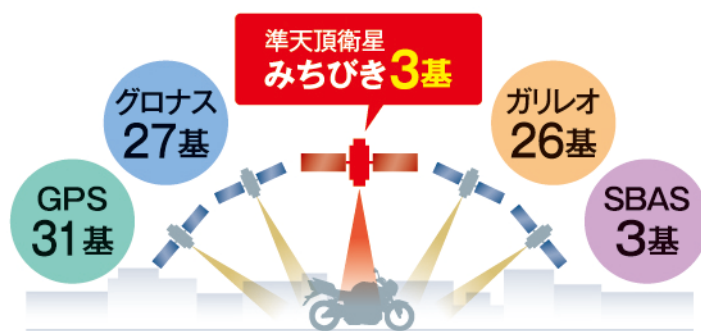


取締りポイントを「光」と「音声※」でお知らせ。
オートバイ専用 GPSレシーバー、
「GR-101MT」をセルスター工業より10月発売。

自動車関連エレクトロニクス製品の開発・製造販売を主業務とするセルスター工業株式会社（本社：神奈川県大和市、代表取締役社長：勝永 直隆）は、取締りポイントを「光」と「音声※」で告知する、オートバイ専用 GPSレシーバー「GR-101MT」を、10月より発売いたします。

[GR-101MTの主な特徴]

取締りポイントを、「光」と「音声※」で告知

ゾーン30（制限速度30キロに制限された区域）に対応。「高速道路逆走注意エリア」、「新型取締機設置ポイント」を収録しています。※音声を聞くためには、動作確認済のBluetoothインカム等が必要です。

※音声を聞くためには、動作確認済のBluetoothインカム等が必要です。

好きな色を選択できる、フルカラーLEDを搭載

イルミネーションは全8色から選択可能。警告内容ごとに色を変えることができます。

受信可能衛星90基で、自動車位置を高精度に測位

5種90基の受信可能衛星（2021年10月現在）で測位精度をアップ。測位が不安定な状況でも高い精度で告知します。

防水・防塵・耐振動設計で、あらゆる走行環境に対応

内部に粉塵が入らず、台風などの激しい雨でも浸水の恐れがない、防塵防水仕様IP66等級相当、耐振動試験8G（JIS C 60068-2-6に準ずる）をクリアしています。

Bluetooth搭載（Bluetooth 4.2+EDR）