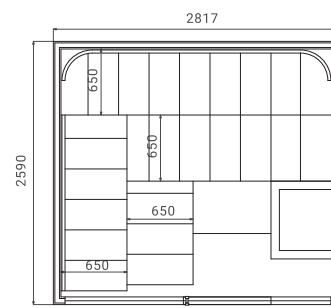

フマ材

※写真はイメージです。実物は一部異なります。

SAUNA HEATER サウナヒーター

LEGEND 125

VIRTA PRO

FLOOR PLAN 平面図

LX2617

LX2826

LINEUP SPEC

ラインナップ・スペック

モデル	型式	サイズ (mm)			坪サイズ	ヒーター		熱源
		奥行	幅	高さ		種類	kW	
LUXURY	LX2617	1680	2590	2080	1.5	LEGEND125	11.6	三相 200V (50/60Hz)
LUXURY	LX2826	2590	2817	2080	2.3	VIRTA PRO	18.5	三相 200V (50/60Hz)