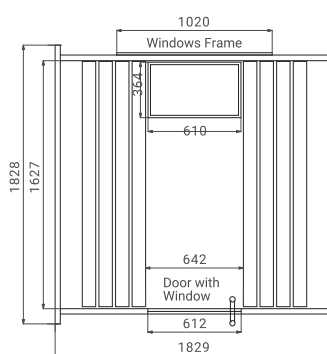

※写真はイメージです。実物は一部異なります。

SAUNA HEATER サウナヒーター

KIP 8 [BR1818]

M3 [BR2136]

FLOOR PLAN 平面図

BR1818

BR2136

LINEUP SPEC