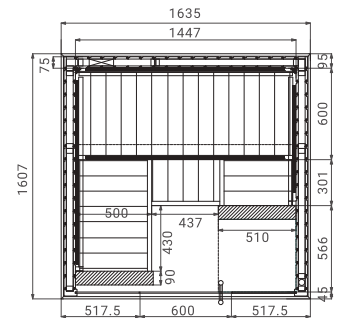

S2015

S2520

LINEUP SPEC

ラインナップ・スペック

モデル	型式	サイズ (mm)			坪サイズ	ヒーター		熱源
		奥行	幅	高さ		種類	kW	
STANDARD	S1212	1,150	1,150	2,040	0.5	DELTA	2.7	単相 200V (50/60Hz)
STANDARD	S1515	1,505	1,505	2,040	0.75	KIP 6	5.5	単相 200V (50/60Hz)
STANDARD	S2015	1,505	1,945	2,040	1.0	KIP 8	7.4	単相 200V (50/60Hz)
STANDARD	S2520	1,945	2,380	2,040	1.5	LEGEND 125	11.6	三相 200V (50/60Hz)

サウナヒーター

KIP 8

FLOOR PLAN

平面図

S1616SV

LINEUP SPEC

ラインナップ・スペック

モデル	型式	サイズ (mm)			坪サイズ	ヒーター		熱源
		奥行	幅	高さ		種類	kW	
GLASS DOOR	S1616SV	1,607	1,635	2,040	1.0	KIP 8	7.4	単相 200V (50/60Hz)