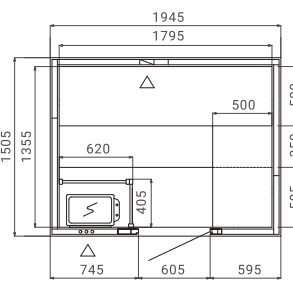

LINEUP SPEC

ラインナップ・スペック

モデル	型式	サイズ (mm)			坪サイズ	ヒーター		熱源
		奥行	幅	高さ		種類	kW	
LUXURY	LX2617	1680	2590	2080	1.5	LEGEND125	11.6	三相 200V (50/60Hz)
LUXURY	LX2826	2590	2817	2080	2.3	VIRTA PRO	18.5	三相 200V (50/60Hz)

サウナヒーター

DELTA

KIP 6/8

LEGEND 125

FLOOR PLAN

平面図

S1212

S1515

S2015

S2520

LINEUP SPEC

ラインナップ・スペック

モデル	型式	サイズ (mm)			坪サイズ	ヒーター		熱源
		奥行	幅	高さ		種類	kW	
STANDARD	S1212	1,150	1,150	2,040	0.5	DELTA	2.7	単相 200V (50/60Hz)
STANDARD	S1515	1,505	1,505	2,040	0.75	KIP 6	5.5	単相 200V (50/60Hz)
STANDARD	S2015	1,505	1,945	2,040	1.0	KIP 8	7.4	単相 200V (50/60Hz)
STANDARD	S2520	1,945	2,380	2,040	1.5	LEGEND 125	11.6	三相 200V (50/60Hz)