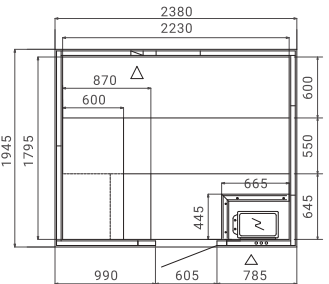

LINEUP SPEC

ラインナップ・スペック

モデル	型式	サイズ (mm)			坪サイズ	ヒーター		熱源
		奥行	幅	高さ		種類	kW	
LUXURY	LX2617	1680	2590	2080	1.5	LEGEND125	11.6	三相 200V (50/60Hz)
LUXURY	LX2826	2590	2817	2080	2.3	VIRTA PRO	18.5	三相 200V (50/60Hz)

サウナヒーター

DELTA

KIP 6/8

LEGEND 125

FLOOR PLAN

平面図

S1212

S1515

S2015

S2520

LINEUP SPEC

ラインナップ・スペック

モデル	型式	サイズ (mm)			坪サイズ	ヒーター		熱源
		奥行	幅	高さ		種類	kW	
STANDARD	S1212	1,150	1,150	2,040	0.5	DELTA	2.7	単相 200V (50/60Hz)
STANDARD	S1515	1,505	1,505	2,040	0.75	KIP 6	5.5	単相 200V (50/60Hz)
STANDARD	S2015	1,505	1,945	2,040	1.0	KIP 8	7.4	単相 200V (50/60Hz)
STANDARD	S2520	1,945	2,380	2,040	1.5	LEGEND 125	11.6	三相 200V (50/60Hz)