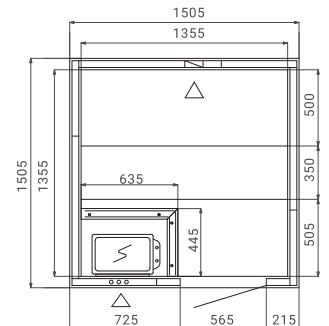

LINEUP SPEC

ラインナップ・スペック

モデル	型式	サイズ (mm)			坪サイズ	ヒーター		熱源
		奥行	幅	高さ		種類	kW	
LUXURY	LX2617	1680	2590	2080	1.5	LEGEND125	11.6	三相 200V (50/60Hz)
LUXURY	LX2826	2590	2817	2080	2.3	VIRTA PRO	18.5	三相 200V (50/60Hz)

サウナヒーター

DELTA

KIP 6/8

LEGEND 125

FLOOR PLAN

平面図

S1212

S1515

S2015

S2520

LINEUP SPEC

ラインナップ・スペック

モデル	型式	サイズ (mm)			坪サイズ	ヒーター		熱源
		奥行	幅	高さ		種類	kW	
STANDARD	S1212	1,150	1,150	2,040	0.5	DELTA	2.7	単相 200V (50/60Hz)
STANDARD	S1515	1,505	1,505	2,040	0.75	KIP 6	5.5	単相 200V (50/60Hz)
STANDARD	S2015	1,505	1,945	2,040	1.0	KIP 8	7.4	単相 200V (50/60Hz)
STANDARD	S2520	1,945	2,380	2,040	1.5	LEGEND 125	11.6	三相 200V (50/60Hz)