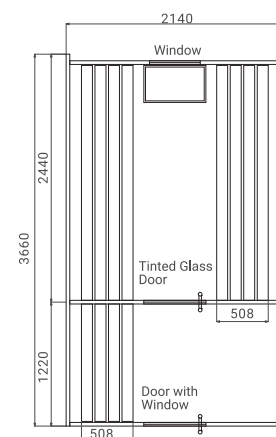

※写真はイメージです。実物は一部異なります。

SAUNA HEATER サウナヒーター

KIP 8 [BR1818]

M3 [BR2136]

FLOOR PLAN 平面図

BR1818

BR2136

LINEUP SPEC