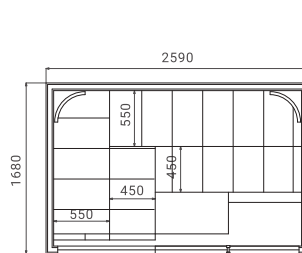

フマ材

※写真はイメージです。実物は一部異なります。

SAUNA HEATER サウナヒーター

LEGEND 125

VIRTA PRO

FLOOR PLAN 平面図

LX2617

LX2826

LINEUP SPEC

ラインナップ・スペック

モデル	型式	サイズ (mm)			坪サイズ	ヒーター		熱源
		奥行	幅	高さ		種類	kW	
LUXURY	LX2617	1680	2590	2080	1.5	LEGEND125	11.6	三相 200V (50/60Hz)
LUXURY	LX2826	2590	2817	2080	2.3	VIRTA PRO	18.5	三相 200V (50/60Hz)