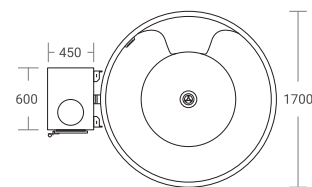

EXTERIOR COLOR
外観カラー

IMAGE PLAN
イメージ図

LINEUP SPEC
ラインナップ・スペック

モデル	型式	サイズ (mm)			坪サイズ	ヒーター		熱源
		奥行	幅	高さ		種類	kW	
BASIC	MB2020B	2,000	2,000	2,200	1.5	M2	16.5	薪
PREMIUM BLACK	MB2020PB	2,000	2,000	2,200	1.5	M2	16.5	薪

どこでも、露天風呂・水風呂が楽しめる、
ポータブルホットタブ

HOT TUB ホットタブ

2021年12月販売予定

薪

スプル材

※写真はイメージです。実物は一部異なります。

Hot TUB ホットタブ

Original Tiny

Comfort steady M

FLOOR PLAN 平面図

Original Tiny

Comfort steady M

LINEUP SPEC

ラインナップ・スペック

型式	サイズ (mm)			重量 (kg)	人数	浴槽
	奥行	幅	高さ (浴槽)			
Original Tiny	1,490	2,020	2,170 (870)	130.0	1 - 2人	690ℓ
Comfort steady M	2,360	1,700	2,600 (1,070)	157.0	4 - 6人	1,420ℓ