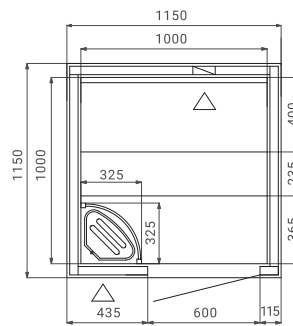

LINEUP SPEC

ラインナップ・スペック

モデル	型式	サイズ (mm)			坪サイズ	ヒーター		熱源
		奥行	幅	高さ		種類	kW	
LUXURY	LX2617	1680	2590	2080	1.5	LEGEND125	11.6	三相 200V (50/60Hz)
LUXURY	LX2826	2590	2817	2080	2.3	VIRTA PRO	18.5	三相 200V (50/60Hz)

サウナヒーター

DELTA

KIP 6/8

LEGEND 125

FLOOR PLAN

平面図

S1212

S1515

S2015

S2520

LINEUP SPEC

ラインナップ・スペック

モデル	型式	サイズ (mm)			坪サイズ	ヒーター		熱源
		奥行	幅	高さ		種類	kW	
STANDARD	S1212	1,150	1,150	2,040	0.5	DELTA	2.7	単相 200V (50/60Hz)
STANDARD	S1515	1,505	1,505	2,040	0.75	KIP 6	5.5	単相 200V (50/60Hz)
STANDARD	S2015	1,505	1,945	2,040	1.0	KIP 8	7.4	単相 200V (50/60Hz)
STANDARD	S2520	1,945	2,380	2,040	1.5	LEGEND 125	11.6	三相 200V (50/60Hz)