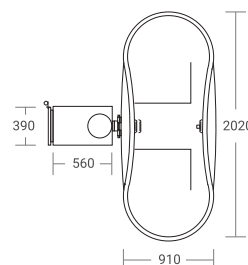

EXTERIOR COLOR
外観カラー

IMAGE PLAN
イメージ図

LINEUP SPEC
ラインナップ・スペック

モデル	型式	サイズ (mm)			坪サイズ	ヒーター		熱源
		奥行	幅	高さ		種類	kW	
BASIC	MB2020B	2,000	2,000	2,200	1.5	M2	16.5	薪
PREMIUM BLACK	MB2020PB	2,000	2,000	2,200	1.5	M2	16.5	薪

どこでも、露天風呂・水風呂が楽しめる、
ポータブルホットタブ

HOT TUB ホットタブ

2021年12月販売予定

薪

スプル材

※写真はイメージです。実物は一部異なります。

Hot TUB ホットタブ

Original Tiny

Comfort steady M

FLOOR PLAN 平面図

Original Tiny

Comfort steady M

LINEUP SPEC

ラインナップ・スペック

型式	サイズ (mm)			重量 (kg)	人数	浴槽
	奥行	幅	高さ (浴槽)			
Original Tiny	1,490	2,020	2,170 (870)	130.0	1 - 2人	690ℓ
Comfort steady M	2,360	1,700	2,600 (1,070)	157.0	4 - 6人	1,420ℓ

SAUNA HEATER

サウナヒーター

DELTA

2021年度冬販売予定

型式	サイズ (mm)			出力 [kW]	重量 [kg]	サウナストーン許容量 [kg]
	奥行	幅	高さ			
DELTA3.6	200	340	635	2.7	8.0	11.0

KIP 6/8

2021年度冬販売予定

型式	サイズ (mm)			出力 [kW]	重量 [kg]	サウナストーン許容量 [kg]
	奥行	幅	高さ			
KIP60E	280	410	600	5.5	16.0	25.0
KIP80E	280	410	600	7.4	16.0	25.0