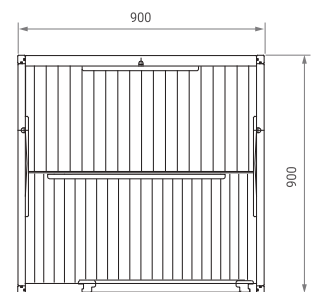

平面図

SGC0909BR

LINEUP SPEC

ラインナップ・スペック

モデル	型式	サイズ (mm)			坪サイズ	ヒーター		熱源
		奥行	幅	高さ		種類	kW	
ENTRY	SGC0909BR	900	900	1,910	0.3	IR (遠赤外線)	1.3	AC100V (50/60Hz)

OUTDOOR SAUNA

いつでも、どこでもサウナ生活。

ご自宅や別荘のお庭やテラスにマッチする樽型デザインのアウトドアサウナです。
建築物にはなりませんので、場所を選ばず設置が出来ます。