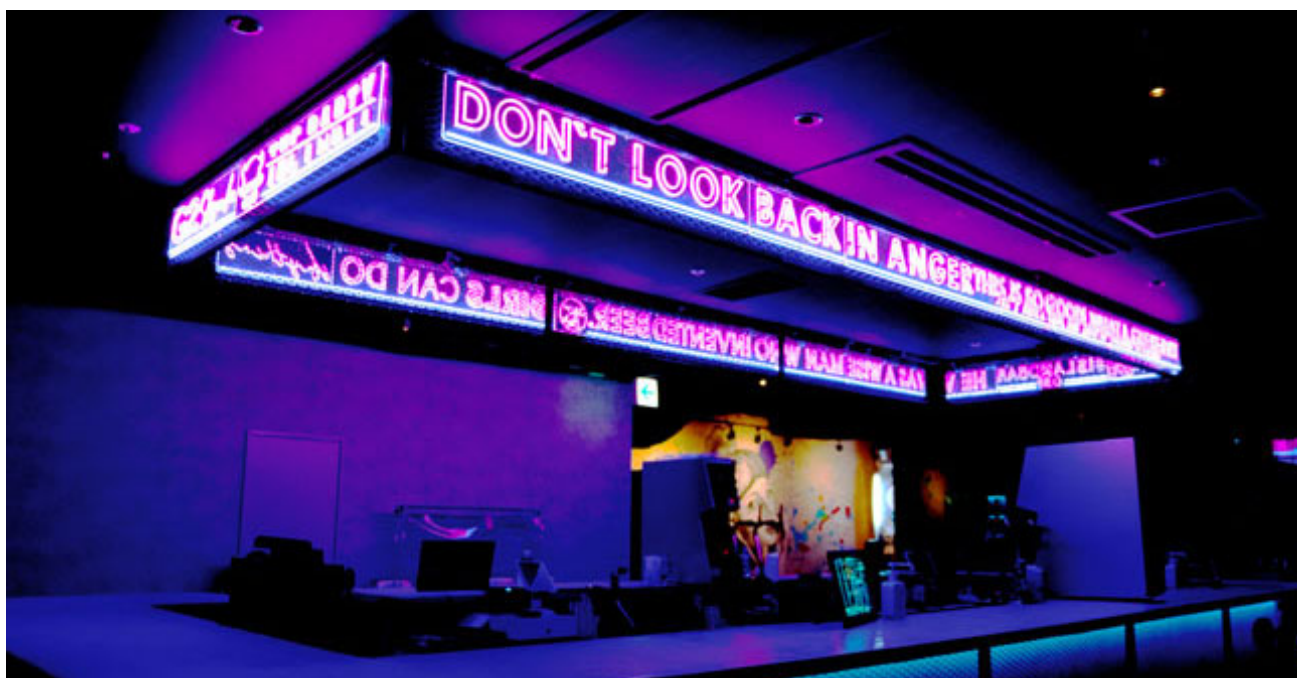

## 静岡の夜に新たなエンタメスポットが誕生！ 『G2 SHIZUOKA』10月8日（金）グランドオープン

### ■「新たなエンタメスポット」が静岡市最大の繁華街、両替町 ドン・キホーテ 6F に誕生！

オープンから今年で10年目を迎える、未だ衰えない人気クラブ「G2 OSAKA」を運営する株式会社 Ndoto(本社：大阪市中央区 代表取締役社長：野中俊介)は静岡最大の繁華街に2021年10月8日(金)に初の系列店となる『G2 SHIZUOKA』をオープンいたします。

### ■ 店内には 360° アイランドバーやアクティビティスペースも

店内は巨大な360°のネオン彩るアイランドバーを完備し、こだわりのクラフトビールもご用意します。あらゆる場所に映えスポットやアクティビティスペースが設置されており、今までのナイトクラブのイメージを変えるような、大衆的に楽しめる新しい空間となっています。また静岡だからこそ、静岡でないと出来ない県内最多の企画を盛りだくさんで展開します。