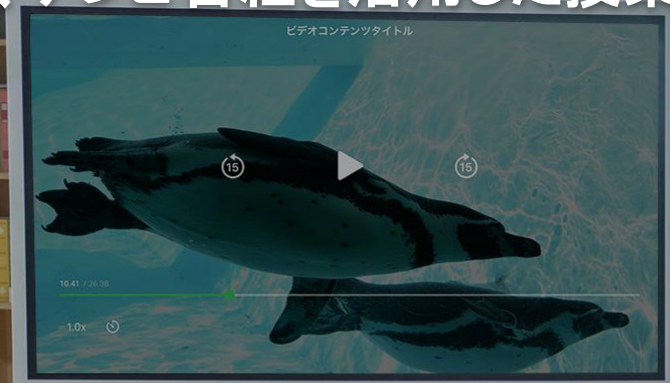

ネットワーク(Wi-Fi)を経由した著作権保護データの再生を可能にするDTCP-IP対応のネットワークプレーヤー機能を、省コストかつスピーディーに実装できます。

テレビ番組を
配信

レコーダー

テレビ番組を
再生

DiXiM Play Enterprise Edition
搭載機器

電子黒板に搭載して、テレビ番組を活用した授業を

電子黒板に本製品を搭載することによって、テレビ番組を質の高い視聴覚教材として活用できます。

言葉や画像では伝わりづらい内容でも、テレビ番組とICTの活用すれば、学習者の理解度をさらに高めることが期待できます。

プロジェクターに搭載して、大画面でテレビ視聴

プロジェクターに本製品を搭載すれば、テレビを超える大画面で、地上波コンテンツなどを楽しむことができます。

テレビ視聴機能によって、ユーザーの利用シーン、利用頻度が増え、製品価値をさらに高めることができます。

電子ホワイトボードに搭載して、テレビ番組を活用した会議