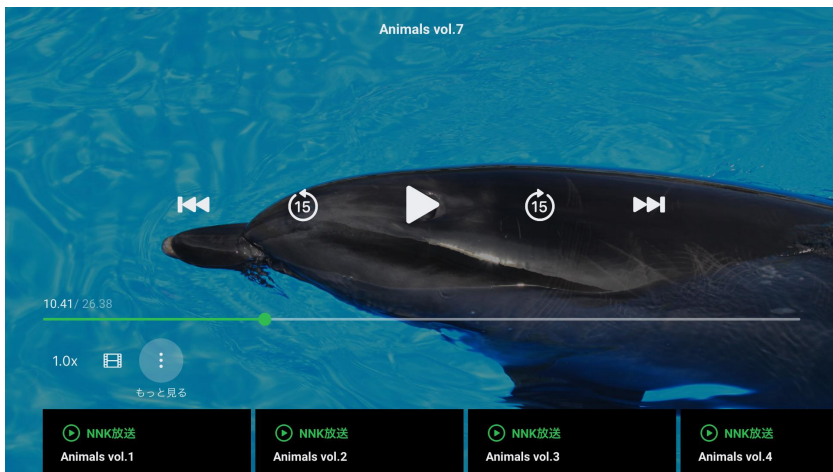

ユーザーインターフェース

▲番組再生画面

シークや、秒数送り/戻し、チャプタースキップ、倍速再生など、様々な再生機能に対応しています。