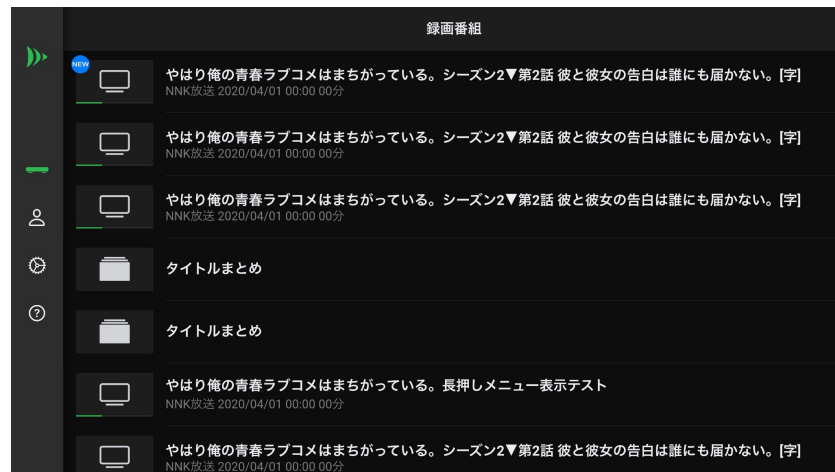

ユーザーインターフェース

▲番組再生画面

シークや、秒数送り/戻し、チャプタースキップ、倍速再生など、様々な再生機能に対応しています。

▲番組コンテンツ選択画面

番組タイトルまとめ表示、未視聴コンテンツの表示など、録画コンテンツを分かりやすく表示します。

Offers

提供内容

ご提供内容