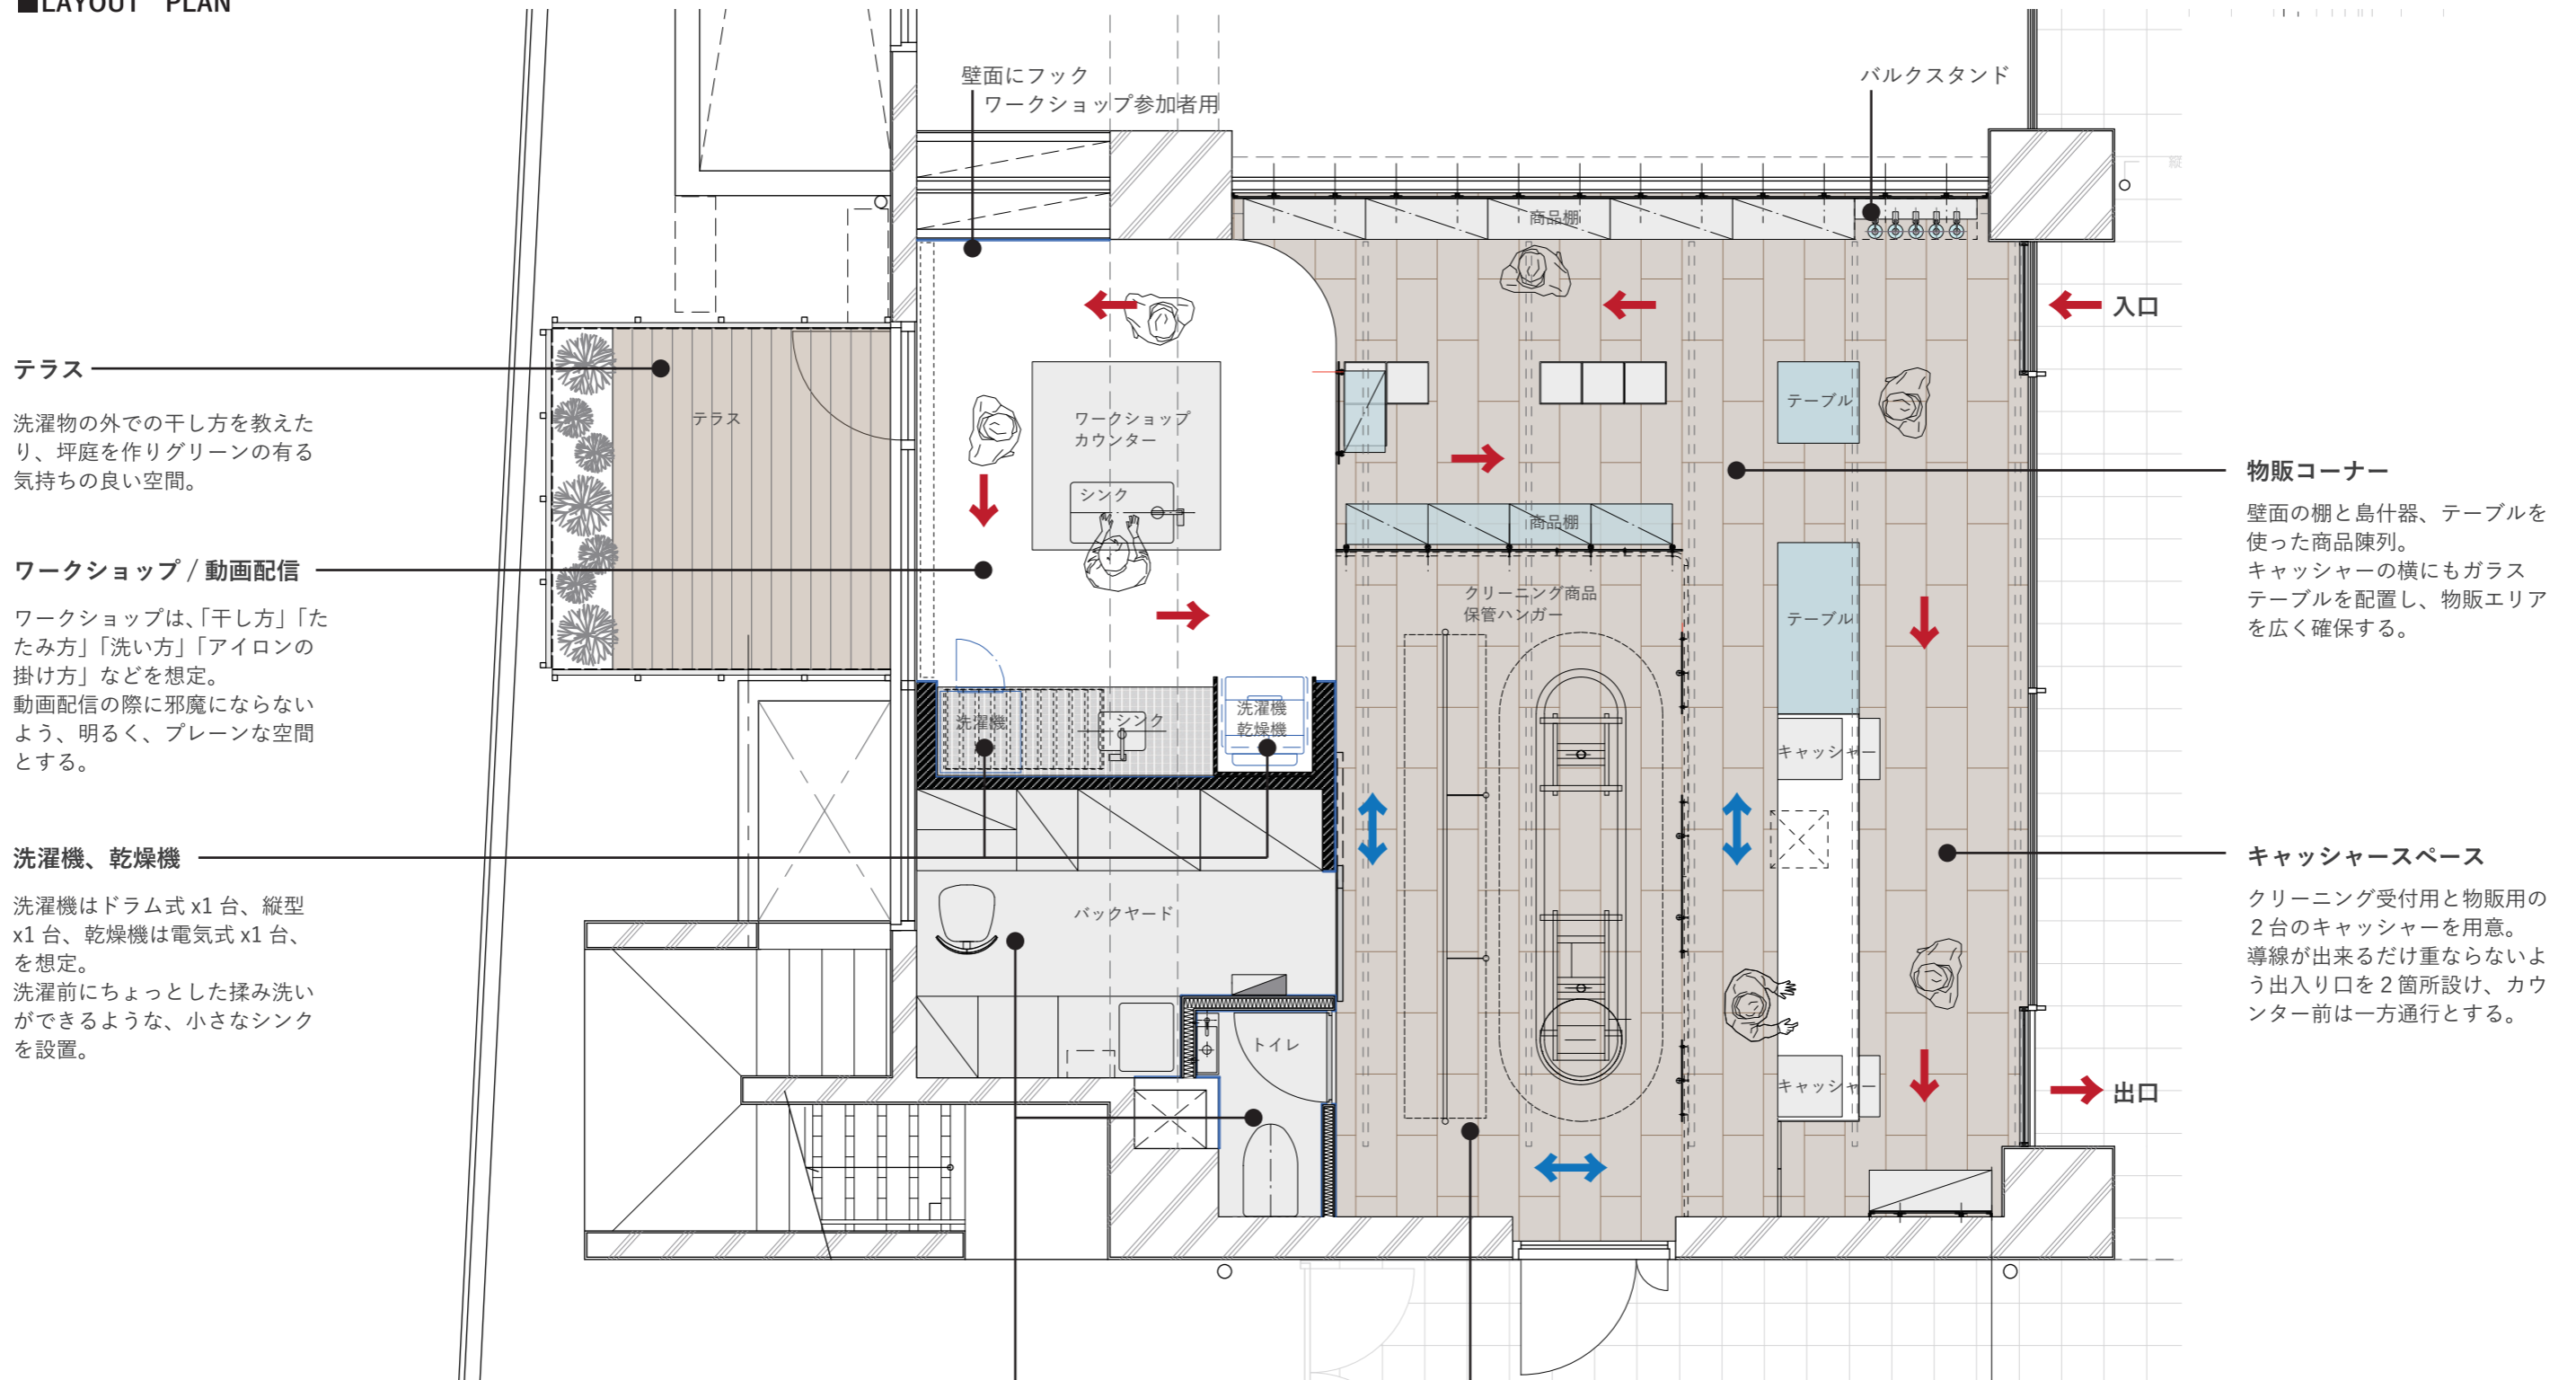

自然環境にやさしいリブレの商品同様、空間で用いたマテリアルもサステイナブルなリサイクル素材を中心としたもの。
商品コンセプトとインテリアデザインに統一感を持たせた内装となっています。

■ LAYOUT PLAN

テラス
洗濯物の外での干し方を教えたり、坪庭を作りグリーンのある気持ちの良い空間。

ワークショップ / 動画配信
ワークショップは、「干し方」「たたみ方」「洗い方」「アイロンの掛け方」などを想定。
動画配信の際に邪魔にならないよう、明るく、プレーンな空間とする。

洗濯機、乾燥機
洗濯機はドラム式 x1 台、縦型 x1 台、乾燥機は電気式 x1 台、を想定。
洗濯前にちょっとした揉み洗いができるような、小さなシンクを設置。

バックヤード / トイレ
トイレは1つを客とスタッフ兼用とする。
バックヤードには小さなデスクワークが出来るスペースを確保する。

クリーニング商品保管
回転ハンガー (2段) x1 台
固定ハンガー (2段) x1 台
を想定。
カウンターとの間にはガラスパーテーションを設け、間から商品を取ることができる仕組み。

物販コーナー
壁面の棚と島什器、テーブルを使った商品陳列。
キャッシャーの横にもガラステーブルを配置し、物販エリアを広く確保する。

キャッシャースペース
クリーニング受付用と物販用の2台のキャッシャーを用意。
導線が出来るだけ重ならないよう出入口を2箇所設け、カウンター前は一方通行とする。

導線
客導線 →
スタッフ導線 ↔

客もスタッフの導線が重ならないよう回遊性のあるプランとなっている。

■ PERSPECTIVE IMAGE

ドアを2箇所にして出入り口を分けます。
また全面ガラスにします。
ネオンサイン、ライン照明を使いクリーンなイメージに。

エントランスより

■ MATERIAL PLAN

壁・床・天板<タイル>

サイズの異なるタイルを意匠的に貼りわけます。

テラス床<デッキ>

人工木材の腐らないデッキです。

カウンター<物干し>