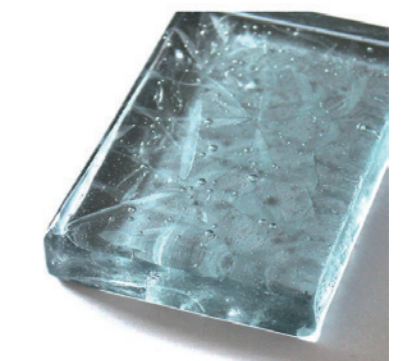

テーブル<ガラス>

廃蛍光灯、廃ナトリウム灯、廃ブラウン管のリサイクルガラスを主な原料としています。

工場分別、適正処理された純度の高いガラスを高い意匠性に仕上げています。