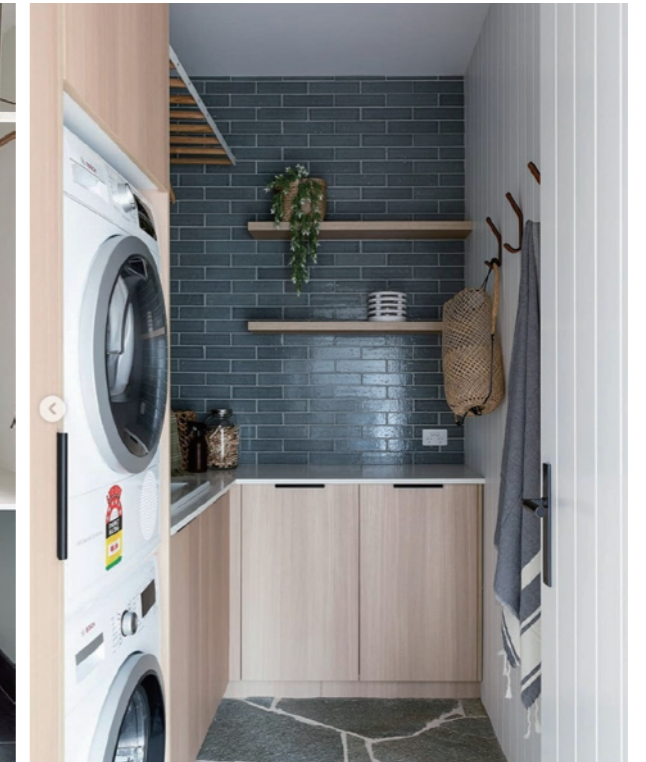

IMAGE PHOTOS

タイル貼り分け