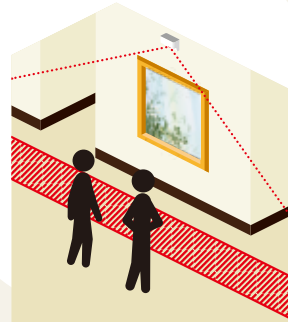

回転表示灯で警告

カメラで検知

音で警告

カメラで検知

ゲートが反応

カメラの映像から人物を検知し、指定エリアへの侵入をアラート通知します。
人物を限定したり、手や足など体の部位単位での侵入設定が可能です。
いろいろな環境で危険な行動などを検知して事故防止をサポートします。

いろいろな条件の設定・感度調整が可能です

1 監視区域の設定

カメラの画角(視野角)内に、監視・検知するエリアを設定。
指定エリアに人が侵入した場合にのみアラートを発出します。

2 アラート対象の識別

指定エリア内に位置するのが「人」か「モノ」か「動物」か、あるいは侵入者が立入許諾者か否かを設定に基づき識別します。

3 アラート条件の設定

人体の部位判別により、手や足、又は片足か両足かなど、部位単位で細かく侵入判定を設定できます。

AsReader®

病院の侵入禁止区域

病院内の隔離エリアや、放射線危険エリアなどへの未登録者の侵入を検知し、通報・アラートなどで危険を通知します。

病院のセキュリティ

新生児室や、薬品庫など関係者立ち入り禁止エリア内への不審者の侵入を検出して通知します。

高齢者の事故防止

高齢者の徘徊を検出したり、転倒・無断外出や、認知症患者の見守りなど、危険行為の事故防止に役立ちます。

こんなところで活用していただけます。

工場・倉庫内の安全確保

自走ロボットの稼働区域への人の侵入防止やフォークリフト走行時に周囲に人がいないか監視し人が近づいてくるとアラートを鳴らします。

物流現場での安全確保

トラックバスでの安全確保。エリアと条件を設定し、人が侵入した時、アラートや回転表示灯などで危険を知らせます。

美術館・博物館の監視

絵画、彫刻の芸術作品や高額品の展示など、あらかじめ画面上で立ち入り禁止エリアを設定。侵入を検知した時点でアラートを鳴らすなど、窃盗やいたずらの監視に威力を発揮します。

駅ホームでの転落事故等防止

駅ホームの端に敷設されている点字ブロックより線路側に人が立ち入ると、アラートが作動。線路への転落や列車との接触事故を未然に防ぎます。もちろん乗降中はアラート条件から除外されます。