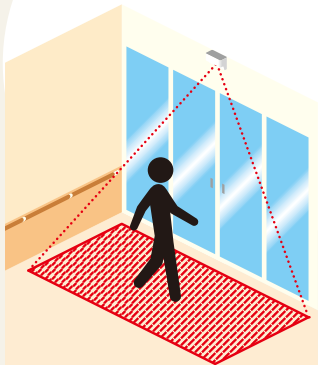

回転表示灯で警告

カメラで検知

音で警告

カメラで検知

ゲートが反応

カメラの映像から人物を検知し、指定エリアへの侵入をアラート通知します。
人物を限定したり、手や足など体の部位単位での侵入設定が可能です。
いろいろな環境で危険な行動などを検知して事故防止をサポートします。

いろいろな条件の設定・感度調整が可能です

1 監視区域の設定

カメラの画角(視野角)内に、監視・検知するエリアを設定。
指定エリアに人が侵入した場合にのみアラートを発出します。

2 アラート対象の識別

指定エリア内に位置するのが「人」か「モノ」か「動物」か、あるいは侵入者が立入許諾者か否かを設定に基づき識別します。

3 アラート条件の設定

人体の部位判別により、手や足、又は片足か両足かなど、部位単位で細かく侵入判定を設定できます。

AsReader®

病院の侵入禁止区域

病院内の隔離エリアや、放射線危険エリアなどへの未登録者の侵入を検知し、通報・アラートなどで危険を通知します。

病院のセキュリティ

新生児室や、薬品庫など関係者立ち入り禁止エリア内への不審者の侵入を検出して通知します。

高齢者の事故防止

高齢者の徘徊を検出したり、転倒・無断外出や、認知症患者の見守りなど、危険行為の事故防止に役立ちます。

こんなところで活用していただけます。

工場・倉庫内の安全確保

自走ロボットの稼働区域への人の侵入防止やフォークリフト走行時に周囲に人がいないか監視し人が近づいてくるとアラートを鳴らします。

物流現場での安全確保

トラックバスでの安全確保。エリアと条件を設定し、人が侵入した時、アラートや回転表示灯などで危険を知らせます。

美術館・博物館の監視

絵画、彫刻の芸術作品や高額品の展示など、あらかじめ画面上で立ち入り禁止エリアを設定。侵入を検知した時点でアラートを鳴らすなど、窃盗やいたずらの監視に威力を発揮します。

駅ホームでの転落事故等防止

駅ホームの端に敷設されている点字ブロックより線路側に人が立ち入ると、アラートが作動。線路への転落や列車との接触事故を未然に防ぎます。もちろん乗降中はアラート条件から除外されます。