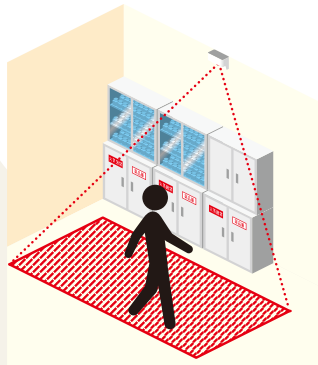

回転表示灯で警告

カメラで検知

音で警告

カメラで検知

ゲートが反応

カメラの映像から人物を検知し、指定エリアへの侵入をアラート通知します。
人物を限定したり、手や足など体の部位単位での侵入設定が可能です。
いろいろな環境で危険な行動などを検知して事故防止をサポートします。

いろいろな条件の設定・感度調整が可能です

1 監視区域の設定

カメラの画角(視野角)内に、監視・検知するエリアを設定。
指定エリアに人が侵入した場合にのみアラートを発出します。

2 アラート対象の識別

指定エリア内に位置するのが「人」か「モノ」か「動物」か、あるいは侵入者が立入許諾者か否かを設定に基づき識別します。

3 アラート条件の設定

人体の部位判別により、手や足、又は片足か両足かなど、部位単位で細かく侵入判定を設定できます。

AsReader®

病院の侵入禁止区域

病院内の隔離エリアや、放射線危険エリアなどへの未登録者の侵入を検知し、通報・アラートなどで危険を通知します。

病院のセキュリティ

新生児室や、薬品庫など関係者立ち入り禁止エリア内への不審者の侵入を検出して通知します。

高齢者の事故防止

高齢者の徘徊を検出したり、転倒・無断外出や、認知症患者の見守りなど、危険行為の事故防止に役立ちます。

こんなところで活用していただけます。

工場・倉庫内の安全確保

自走ロボットの稼働区域への人の侵入防止やフォークリフト走行時に周囲に人がいないか監視し人が近づいてくるとアラートを鳴らします。

物流現場での安全確保

トラックバスでの安全確保。エリアと条件を設定し、人が侵入した時、アラートや回転表示灯などで危険を知らせます。

美術館・博物館の監視

絵画、彫刻の芸術作品や高額品の展示など、あらかじめ画面上で立ち入り禁止エリアを設定。侵入を検知した時点でアラートを鳴らすなど、窃盗やいたずらの監視に威力を発揮します。

駅ホームでの転落事故等防止

駅ホームの端に敷設されている点字ブロックより線路側に人が立ち入ると、アラートが作動。線路への転落や列車との接触事故を未然に防ぎます。もちろん乗降中はアラート条件から除外されます。