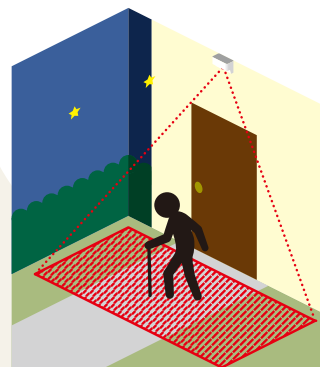

回転表示灯で警告

カメラで検知

音で警告

カメラで検知

ゲートが反応

カメラの映像から人物を検知し、指定エリアへの侵入をアラート通知します。
人物を限定したり、手や足など体の部位単位での侵入設定が可能です。
いろいろな環境で危険な行動などを検知して事故防止をサポートします。

いろいろな条件の設定・感度調整が可能です

1 監視区域の設定

カメラの画角(視野角)内に、監視・検知するエリアを設定。
指定エリアに人が侵入した場合にのみアラートを発出します。

2 アラート対象の識別

指定エリア内に位置するのが「人」か「モノ」か「動物」か、あるいは侵入者が立入許諾者か否かを設定に基づき識別します。

3 アラート条件の設定

人体の部位判別により、手や足、又は片足か両足かなど、部位単位で細かく侵入判定を設定できます。

AsReader®

病院の侵入禁止区域

病院内の隔離エリアや、放射線危険エリアなどへの未登録者の侵入を検知し、通報・アラートなどで危険を通知します。

病院のセキュリティ

新生児室や、薬品庫など関係者立ち入り禁止エリア内への不審者の侵入を検出して通知します。

高齢者の事故防止

高齢者の徘徊を検出したり、転倒・無断外出や、認知症患者の見守りなど、危険行為の事故防止に役立ちます。

こんなところで活用していただけます。

工場・倉庫内の安全確保

自走ロボットの稼働区域への人の侵入防止やフォークリフト走行時に周囲に人がいないか監視し人が近づいてくるとアラートを鳴らします。

物流現場での安全確保

トラックバスでの安全確保。エリアと条件を設定し、人が侵入した時、アラートや回転表示灯などで危険を知らせます。

美術館・博物館の監視

絵画、彫刻の芸術作品や高額品の展示など、あらかじめ画面上で立ち入り禁止エリアを設定。侵入を検知した時点でアラートを鳴らすなど、窃盗やいたずらの監視に威力を発揮します。

駅ホームでの転落事故等防止

駅ホームの端に敷設されている点字ブロックより線路側に人が立ち入ると、アラートが作動。線路への転落や列車との接触事故を未然に防ぎます。もちろん乗降中はアラート条件から除外されます。