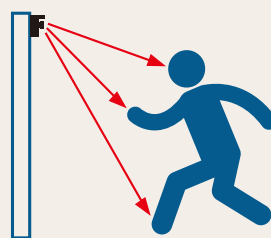

回転表示灯で警告

カメラで検知

音で警告

カメラで検知

ゲートが反応

カメラの映像から人物を検知し、指定エリアへの侵入をアラート通知します。
人物を限定したり、手や足など体の部位単位での侵入設定が可能です。
いろいろな環境で危険な行動などを検知して事故防止をサポートします。

いろいろな条件の設定・感度調整が可能です

1 監視区域の設定

カメラの画角(視野角)内に、監視・検知するエリアを設定。
指定エリアに人が侵入した場合にのみアラートを発出します。

2 アラート対象の識別

指定エリア内に位置するのが「人」か「モノ」か「動物」か、あるいは侵入者が立入許諾者か否かを設定に基づき識別します。

3 アラート条件の設定

人体の部位判別により、手や足、又は片足か両足かなど、部位単位で細かく侵入判定を設定できます。

AsReader®

病院の侵入禁止区域

病院内の隔離エリアや、放射線危険エリアなどへの未登録者の侵入を検知し、通報・アラートなどで危険を通知します。

病院のセキュリティ

新生児室や、薬品庫など関係者立ち入り禁止エリア内への不審者の侵入を検出して通知します。

高齢者の事故防止

高齢者の徘徊を検出したり、転倒・無断外出や、認知症患者の見守りなど、危険行為の事故防止に役立ちます。

こんなところで活用していただけます。

工場・倉庫内の安全確保

自走ロボットの稼働区域への人の侵入防止やフォークリフト走行時に周囲に人がいないか監視し人が近づいてくるとアラートを鳴らします。

物流現場での安全確保

トラックバスでの安全確保。エリアと条件を設定し、人が侵入した時、アラートや回転表示灯などで危険を知らせます。

美術館・博物館の監視

絵画、彫刻の芸術作品や高額品の展示など、あらかじめ画面上で立ち入り禁止エリアを設定。侵入を検知した時点でアラートを鳴らすなど、窃盗やいたずらの監視に威力を発揮します。

駅ホームでの転落事故等防止

駅ホームの端に敷設されている点字ブロックより線路側に人が立ち入ると、アラートが作動。線路への転落や列車との接触事故を未然に防ぎます。もちろん乗降中はアラート条件から除外されます。