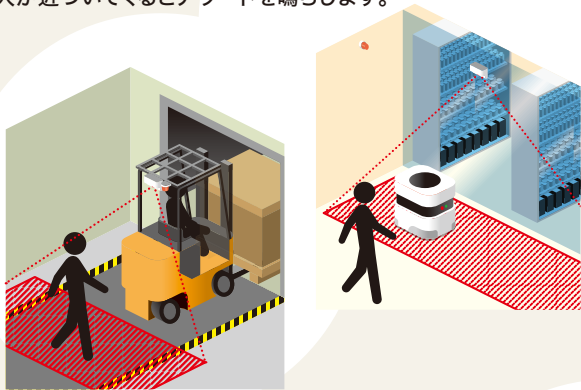

回転表示灯で警告

カメラで検知

音で警告

カメラで検知

ゲートが反応

カメラの映像から人物を検知し、指定エリアへの侵入をアラート通知します。
人物を限定したり、手や足など体の部位単位での侵入設定が可能です。
いろいろな環境で危険な行動などを検知して事故防止をサポートします。

いろいろな条件の設定・感度調整が可能です

1 監視区域の設定

カメラの画角(視野角)内に、監視・検知するエリアを設定。
指定エリアに人が侵入した場合にのみアラートを発出します。

2 アラート対象の識別

指定エリア内に位置するのが「人」か「モノ」か「動物」か、あるいは侵入者が立入許諾者か否かを設定に基づき識別します。

3 アラート条件の設定

人体の部位判別により、手や足、又は片足か両足かなど、部位単位で細かく侵入判定を設定できます。

AsReader®

病院の侵入禁止区域

病院内の隔離エリアや、放射線危険エリアなどへの未登録者の侵入を検知し、通報・アラートなどで危険を通知します。

病院のセキュリティ

新生児室や、薬品庫など関係者立ち入り禁止エリア内への不審者の侵入を検出して通知します。

高齢者の事故防止

高齢者の徘徊を検出したり、転倒・無断外出や、認知症患者の見守りなど、危険行為の事故防止に役立ちます。

こんなところで活用していただけます。

工場・倉庫内の安全確保

自走ロボットの稼働区域への人の侵入防止やフォークリフト走行時に周囲に人がいないか監視し人が近づいてくるとアラートを鳴らします。

物流現場での安全確保

トラックバスでの安全確保。エリアと条件を設定し、人が侵入した時、アラートや回転表示灯などで危険を知らせます。

美術館・博物館の監視

絵画、彫刻の芸術作品や高額品の展示など、あらかじめ画面上で立ち入り禁止エリアを設定。侵入を検知した時点でアラートを鳴らすなど、窃盗やいたずらの監視に威力を発揮します。

駅ホームでの転落事故等防止

駅ホームの端に敷設されている点字ブロックより線路側に人が立ち入ると、アラートが作動。線路への転落や列車との接触事故を未然に防ぎます。もちろん乗降中はアラート条件から除外されます。