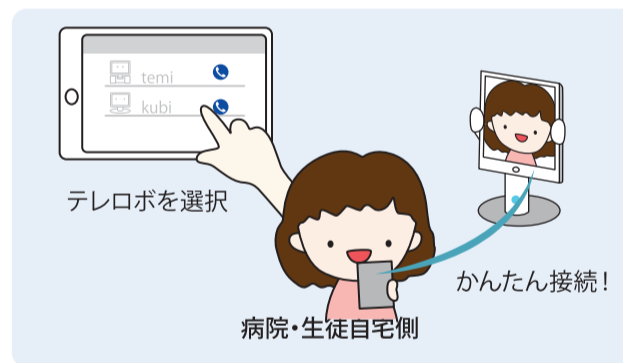

### 病院・生徒自宅側

## テレロボ kubi 設置手順

### ①置く場所を決めます

## テレロボ kubi 紹介

テレロボ kubi (クビー)は遠く離れた人を「まるでそこに居るかのように」感じさせてくれる、疑似対面ITツールです。ディスプレイにはビデオ電話と同様に接続者の顔が映り、音声通話ができ、接続者の意思でディスプレイごと上下左右を見渡す動きができます。

その機能があることで、Face to Faceのコミュニケーションに非常に近い感覚を遠隔でも得ることができます。

- 本体高さ28.4cm
- ベース直径約20cm
- ベース付き重量680g
- mini-USB, AC電源対応
- 三脚取付可能
- 左右300°回転
- 上下90°稼働
- お辞儀機能有り
- 取付iPadはmini, Air, Proも可