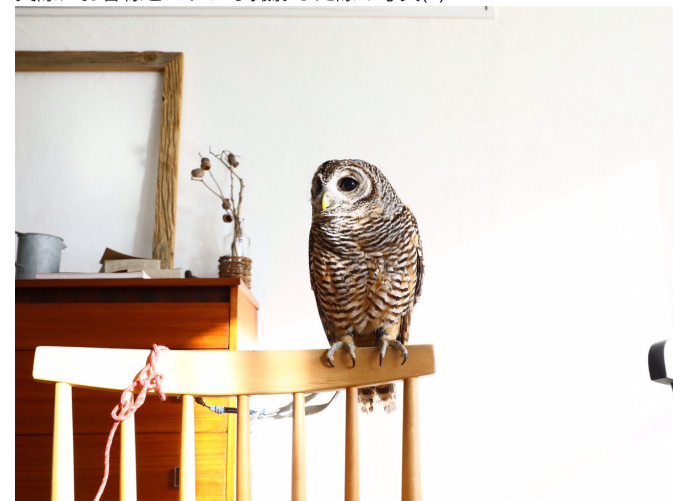

## レンタルプラン

様々な施設や会場で、屋内外問わず猛禽類たちをレンタル出来るプランです。  
鳥はお客様の腕にのせたり、写真スタジオなどのセットにとまらせる事が出来ます。  
法人・個人問わずご利用可能です。

## レンタルプラン

実際にお客様とスタジオ撮影した際の写真(1)

実際にお客様とスタジオ撮影した際の写真(2)

屋内外問わず、猛禽類たちをレンタルする事が出来るプランです。

鳥はお客様の腕に乗せたり、スタジオのセットに係留する事も可能です。

過去には写真スタジオでのご利用実績があり、お客様にはフクロウを身近に感じながら写真撮影を楽しんで頂きました。

出張ふれあい体験プランと同じく当店ならではのサービスとなっております。