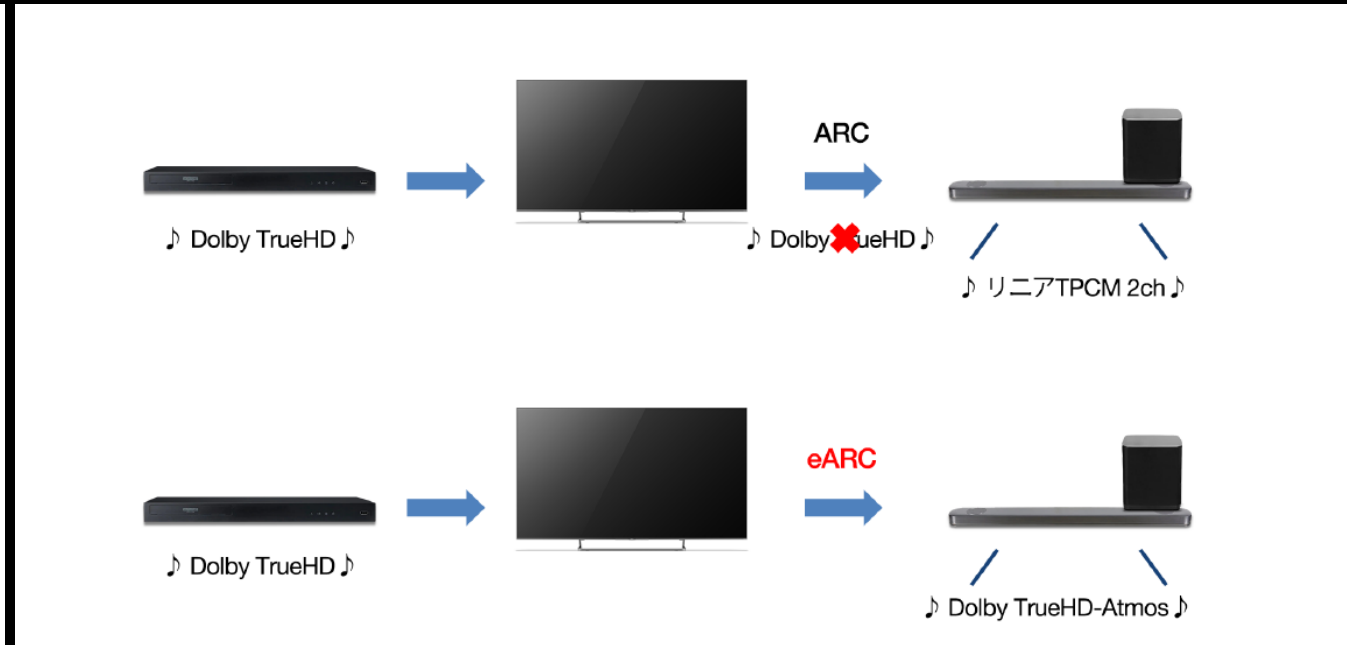

# Dolby Atmosに対応

3次元のリアルな立体音響を実現する「ドルビーアトモス」と「DTS-HD」に対応。  
部屋の隅々まで響き渡り、周囲や頭上を流れながら移動する、包まれるような音響体験をお届けします。まるで映画館のような臨場感をご自宅でご堪能ください。

**DOLBY**  
**ATMOS**

# HDMI2.1 eARCに対応

テレビのHDMI/eARC端子がDolby TrueHDに対応しているため、テレビを経由しても Dolby TrueHD 5.1chでオーディオ機器から音声を出すことができます。よりもっと臨場感がある視聴体験を実現。