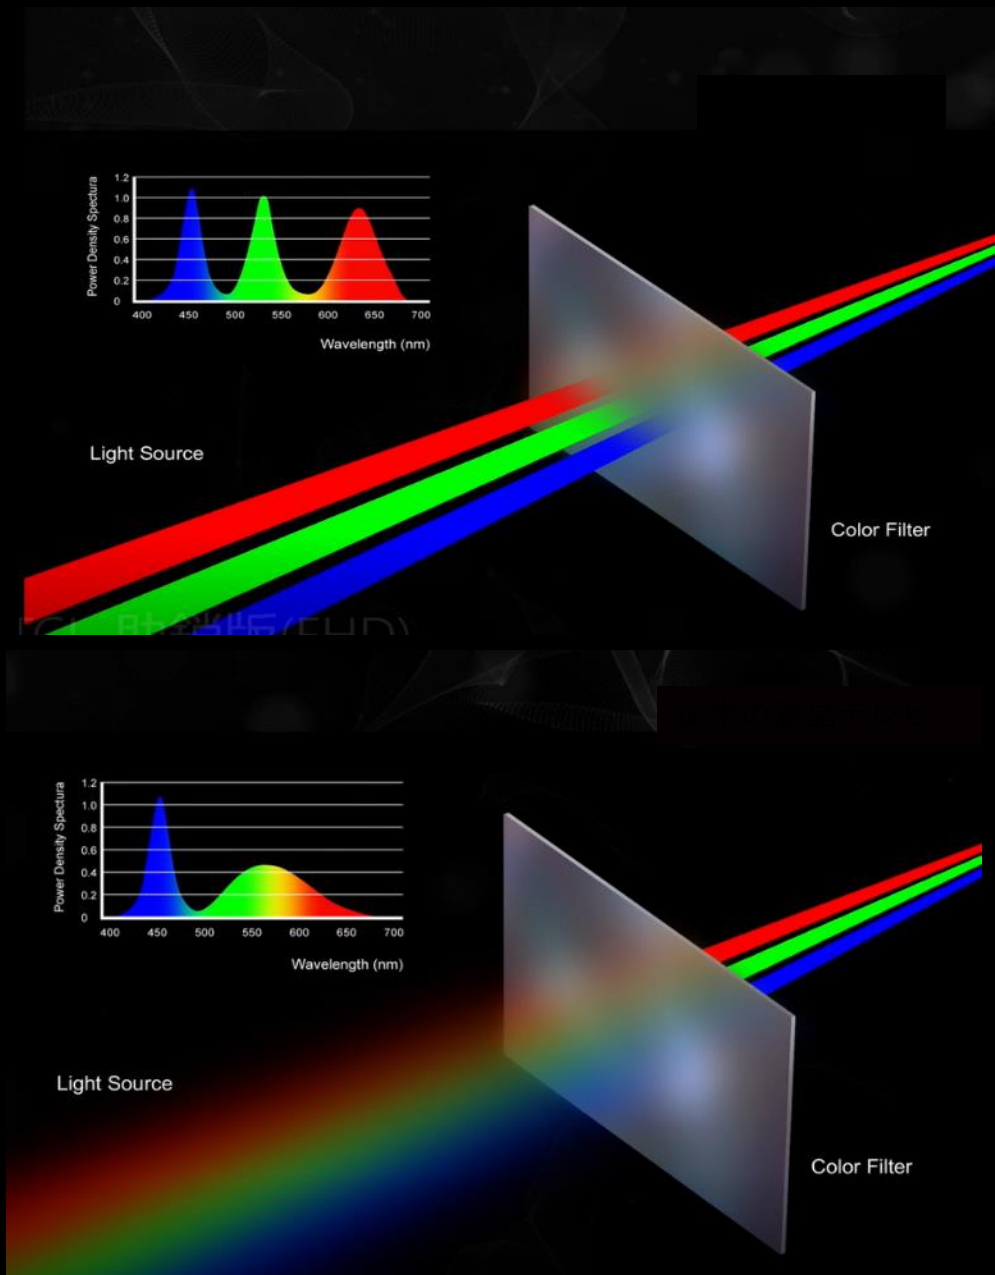

# 量子ドットとは

量子ドットLED技術は、直径2~10nm（ナノメートル）サイズの半導体微粒子を使用して光の波長（色）を変換する技術です。青色LEDライトを量子ドットに照射すると、違う色の光に変換されます。サイズが小さい量子ドットでは青色ライトを発光し、サイズが大きくなればなるほど赤色に近づきます。

# 色域が広く、より豊かな色彩で自然に近いカラーを実現

量子ドットLED技術を搭載しているテレビは従来液晶テレビより表示できる色域が広がり※、より豊かな色彩で自然に近いカラーを実現しました。 ※自社4K液晶モデルとの比較

QLEDテレビ

従来の液晶テレビ

## 色のロスが少ない、 鮮明な色彩で美しい映像を提供

従来の液晶テレビは白色LEDライトを用い、カラーフィルターを使って色を取り出す仕組みになります。色のロスが大きく、鮮やかな色彩を実現するにより多くのエネルギーが必要。

QLEDテレビは量子ドットフィルムを搭載することで青色LEDライトをナノメートルサイズの粒子に吸収され、波長が違う（色が違う）光へ変更される仕組みになりますので、色のロスが少ない、より鮮明な色彩の実現が可能。

# ミニLEDライト採用

ディスプレイ直下に数千個のピクセルサイズのミニLEDライトを採用。  
従来の液晶テレビより約数十倍LEDライトを増やすことで、  
より印象的な明るさ、正確なコントラストと滑らかな映像を実現。