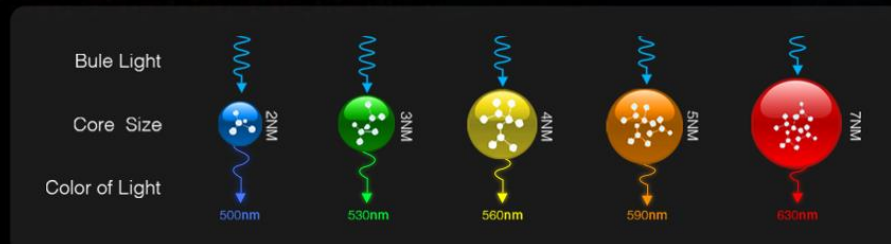

### デザイン & その他

- フルスクリーン、スタイリッシュデザイン
- 安定感が抜群の中央スタンド
- USB3.0やHDMI2.1など豊富な接続端子
- eARC対応
- 低反射パネル採用、反射率46%カット

**TCL QLED TV**

**DISPL AY  
GREATNESS**

最新量子ドットLED技術「QLED」を採用。  
通常の4K液晶テレビよりカバーできる色域が広く※  
表現できる色彩が多くなるため、  
より豊かで自然に近いカラーを実現。

# 量子ドットとは

量子ドットLED技術は、直径2~10nm（ナノメートル）サイズの半導体微粒子を使用して光の波長（色）を変換する技術です。青色LEDライトを量子ドットに照射すると、違う色の光に変換されます。サイズが小さい量子ドットでは青色ライトを発光し、サイズが大きくなればなるほど赤色に近づきます。