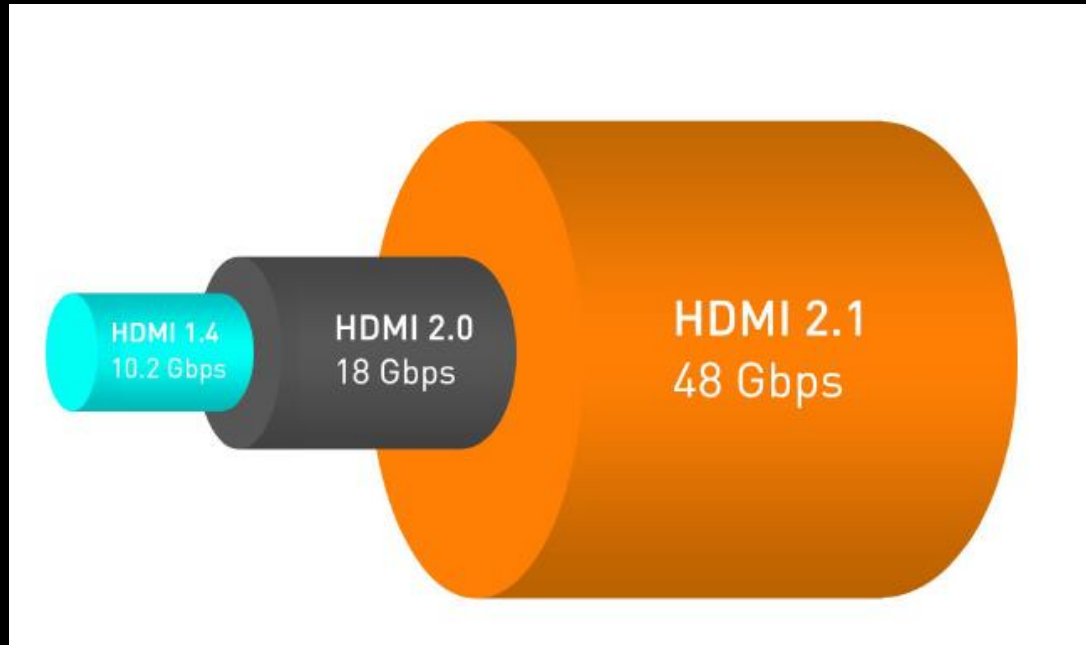

HDMI2.1 eARCに対応

テレビのHDMI/eARC端子がDolby TrueHDに対応しているため、テレビを経由しても Dolby TrueHD 5.1chでオーディオ機器から音声を出すことができます。よりもっと臨場感がある視聴体験を実現。