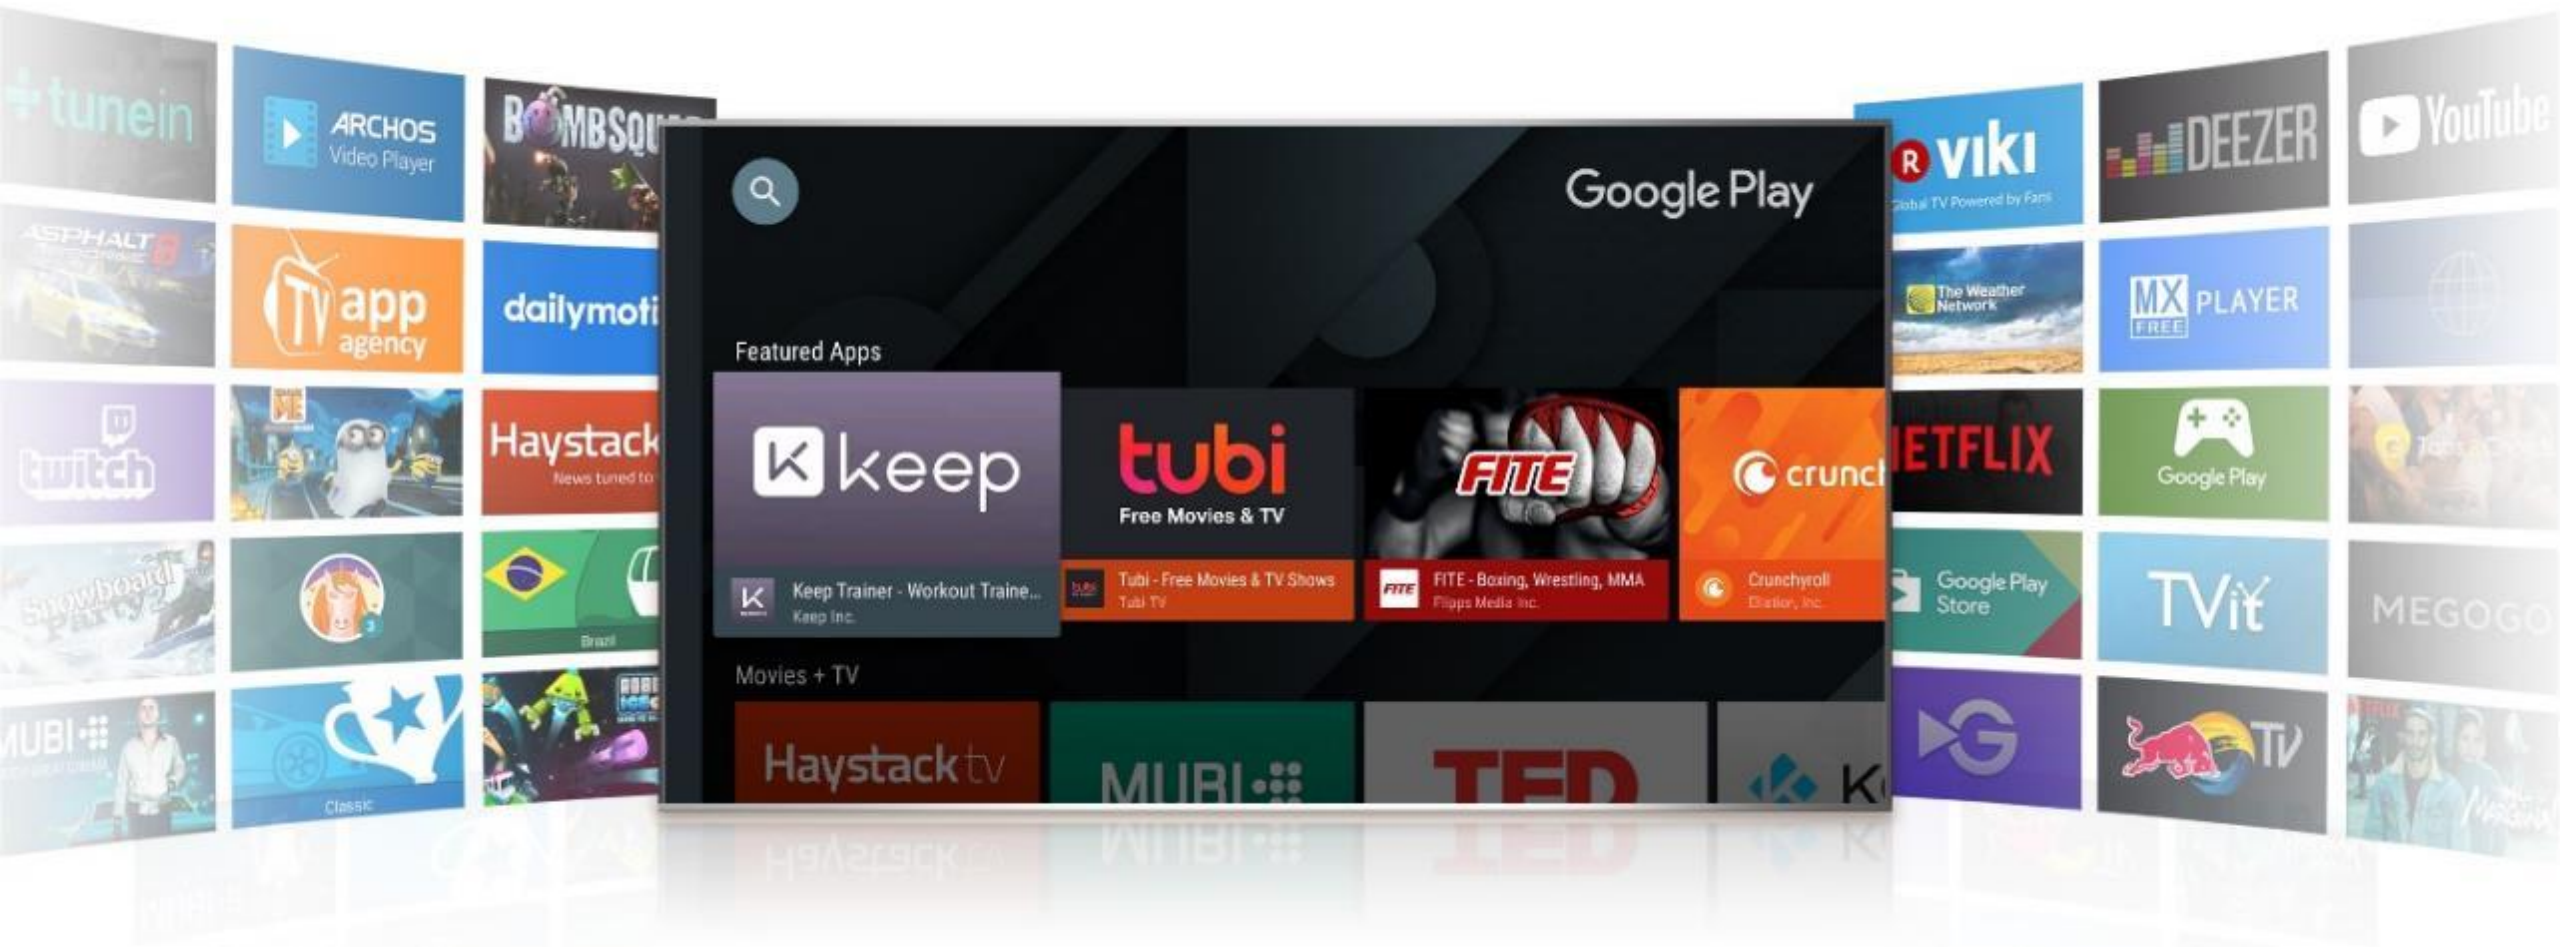

Google  
Play  
Music

Certified  
YouTube

Google  
Home

# 様々なコンテンツをお楽しみいただけます

Androidシステム搭載、映画やドラマはもちろん、スポーツや音楽、ゲームなど  
様々なコンテンツをお楽しみいただけます。