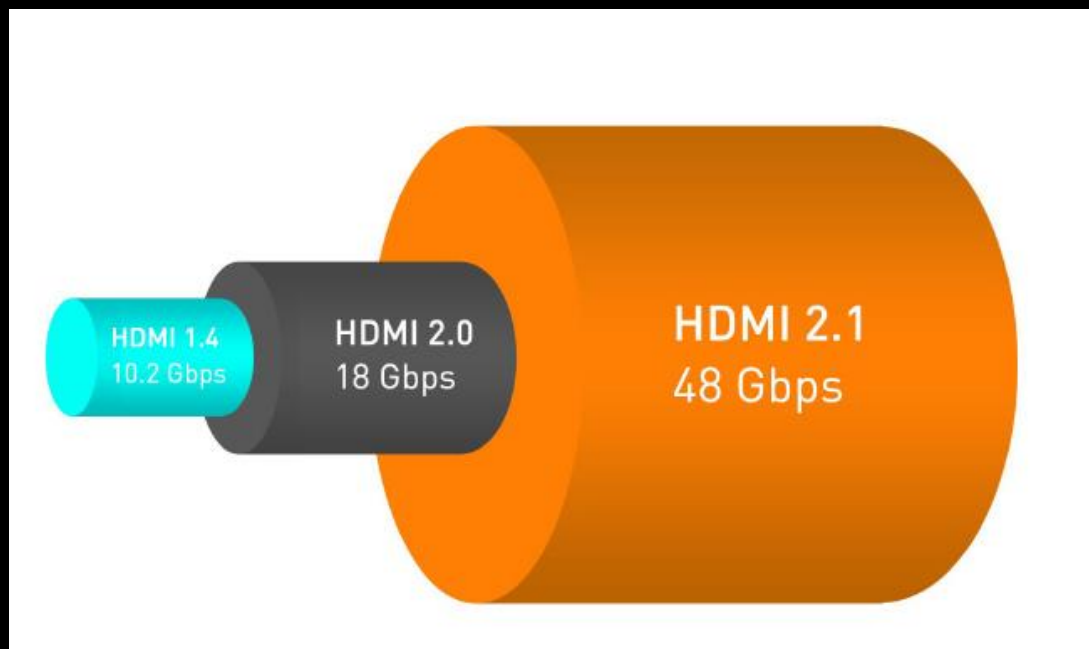

HDMI2.1 eARCに対応

テレビのHDMI/eARC端子がDolby TrueHDに対応しているため、テレビを経由しても Dolby TrueHD 5.1chでオーディオ機器から音声を出すことができます。

今までのHDMI2.0 ARC機能より臨場感がある視聴体験を実現。