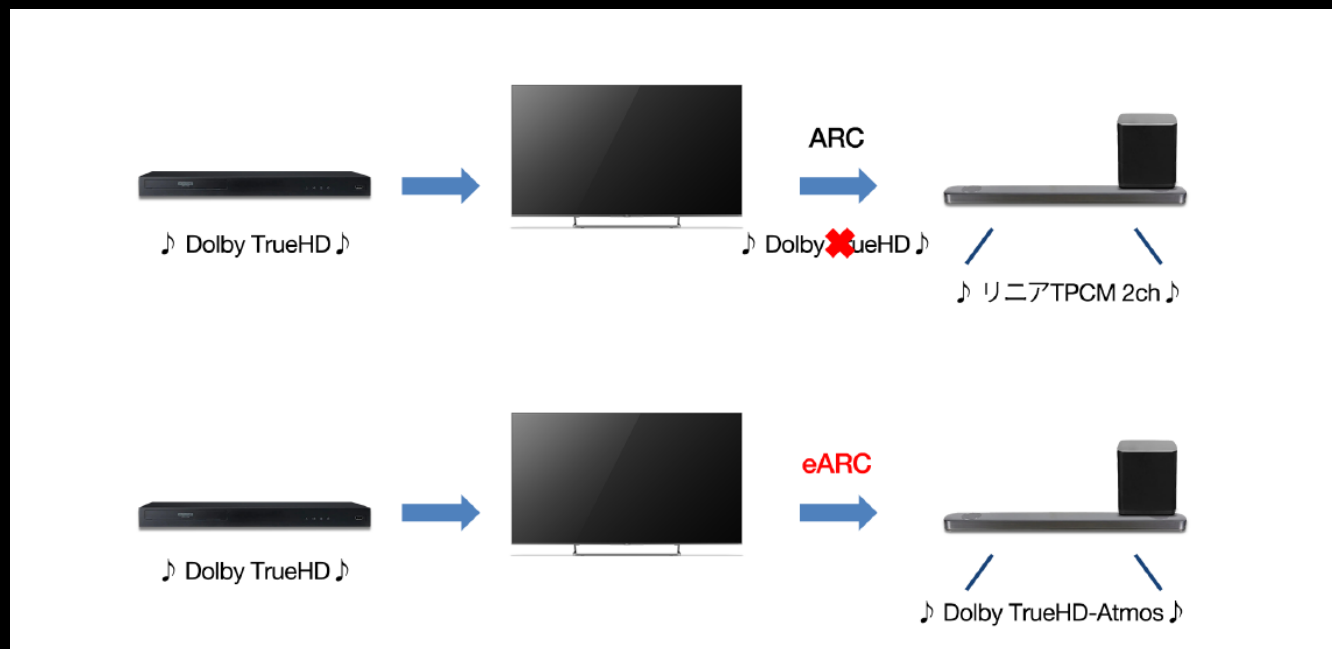

# Dolby Atmosに対応

3次元のリアルな立体音響を実現する「ドルビーアトモス」と「DTS-HD」に対応。  
部屋の隅々まで響き渡り、周囲や頭上を流れながら移動する、包まれるような音響体験をお届けします。まるで映画館のような臨場感をご自宅でご堪能ください。

# HDMI2.1 eARCに対応

テレビのHDMI/eARC端子がDolby TrueHDに対応しているため、テレビを経由しても Dolby TrueHD 5.1chでオーディオ機器から音声を出すことができます。

今までのHDMI2.0 ARC機能より臨場感がある視聴体験を実現。

P725Aシリーズ  
50V

実現した、部屋の中での臨場感。  
Dolby Vision/Dolby Atmosをサポートする4Kスマートテレビ。  
包まれるような音響体験が部屋の中での臨場感を実現します。