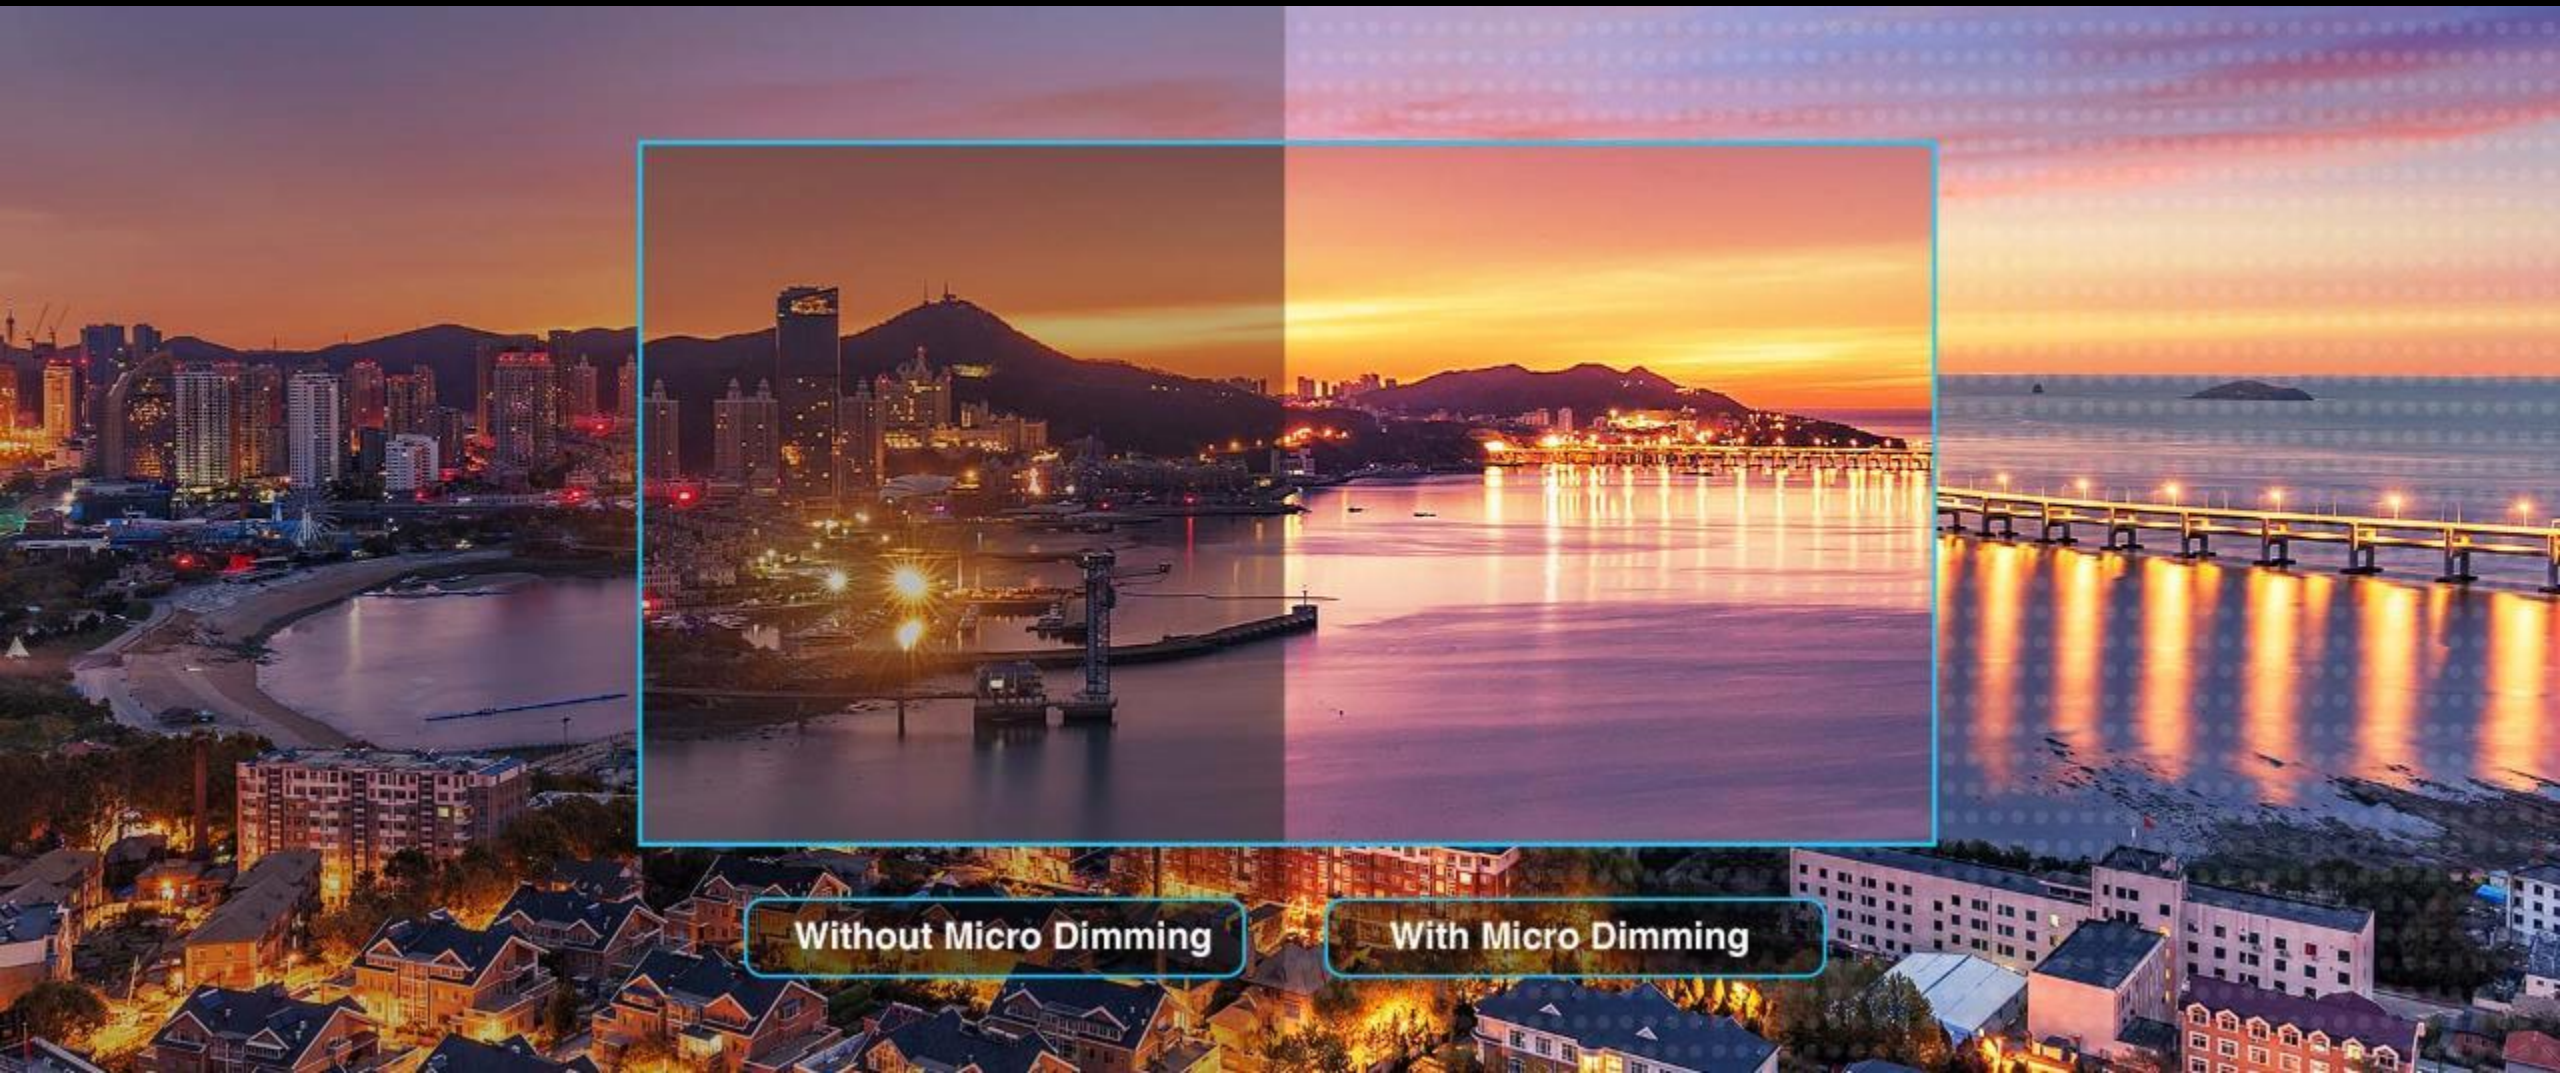

# Micro Dimming

1,296のゾーンに分割し映像情報を詳細に分析する「マイクロディミング」機能を搭載。繊細な部分まで明暗をくっきり分けることで、風景の奥行き感をよりリアルに映し出します。