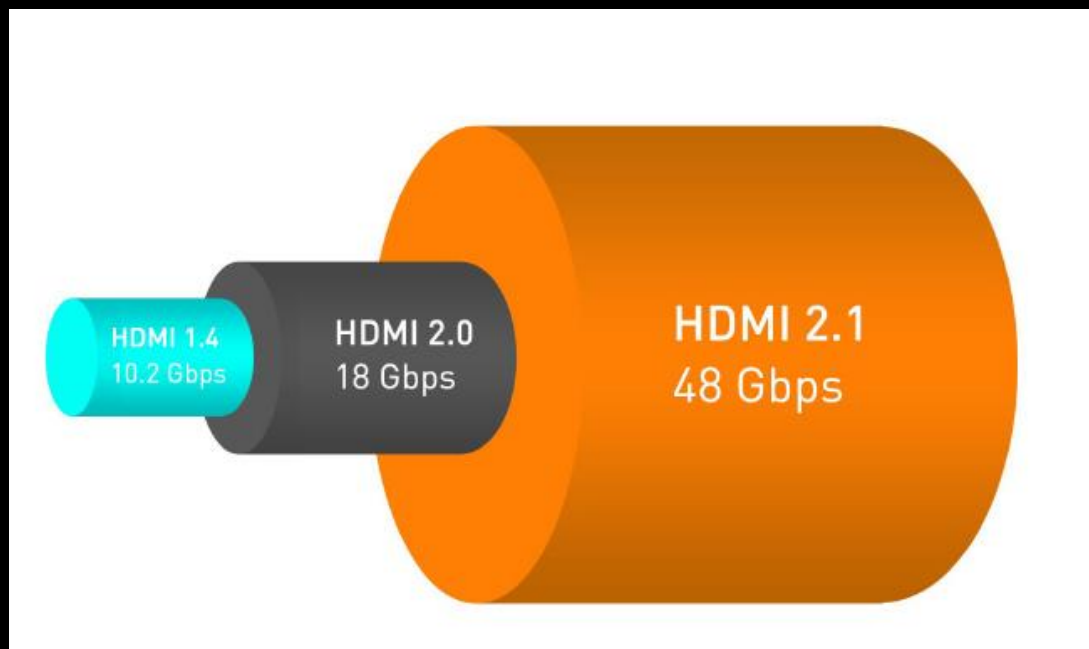

HDMI2.1 eARCに対応

テレビのHDMI/eARC端子がDolby TrueHDに対応しているため、テレビを経由しても Dolby TrueHD 5.1chでオーディオ機器から音声を出すことができます。
より臨場感がある視聴体験を実現。