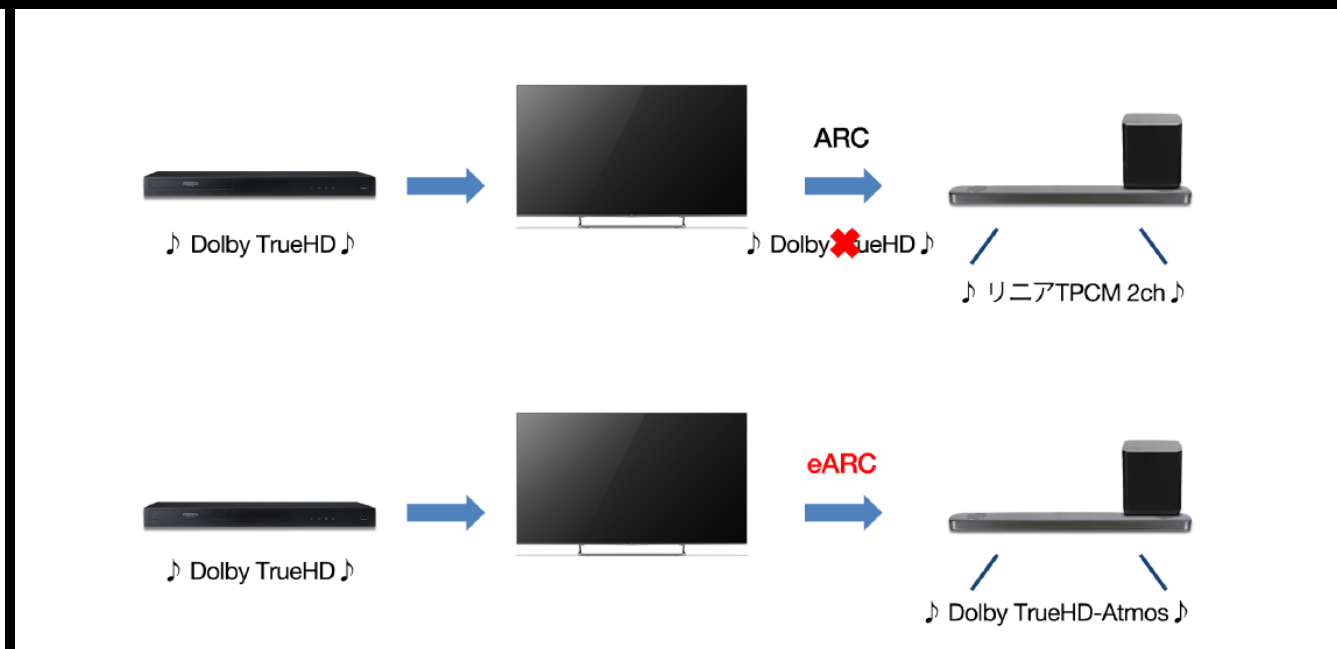

# Dolby Atmosに対応

3次元のリアルな立体音響を実現する「ドルビーアトモス」と「DTS-HD」に対応。  
部屋の隅々まで響き渡り、周囲や頭上を流れながら移動する、包まれるような音響体験をお届けします。まるで映画館のような臨場感をご自宅でご堪能ください。

# HDMI2.1 eARCに対応

テレビのHDMI/eARC端子がDolby TrueHDに対応しているため、テレビを経由しても Dolby TrueHD 5.1chでオーディオ機器から音声を出すことができます。  
より臨場感がある視聴体験を実現。