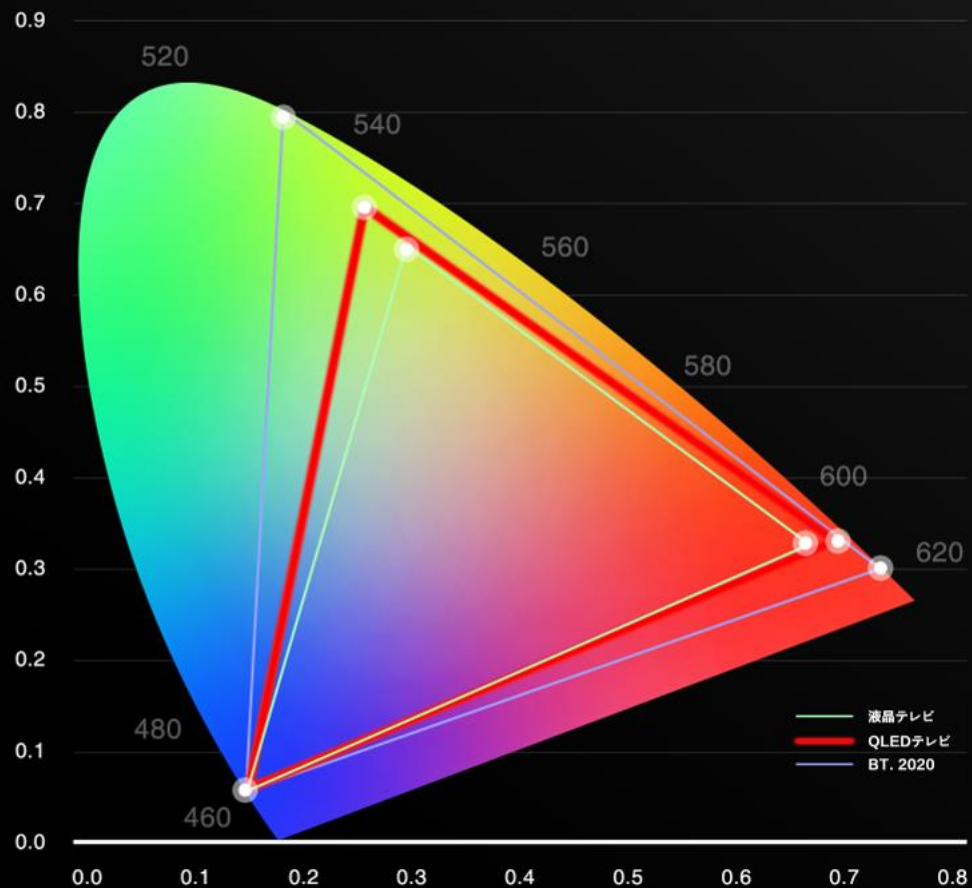

色域が広く、より豊かな色彩で自然に近いカラーを実現

量子ドットLED技術を搭載しているテレビは従来液晶テレビより表示できる色域が広がり※、より豊かな色彩で自然に近いカラーを実現しました。 ※自社4K液晶モデルとの比較

QLEDテレビ