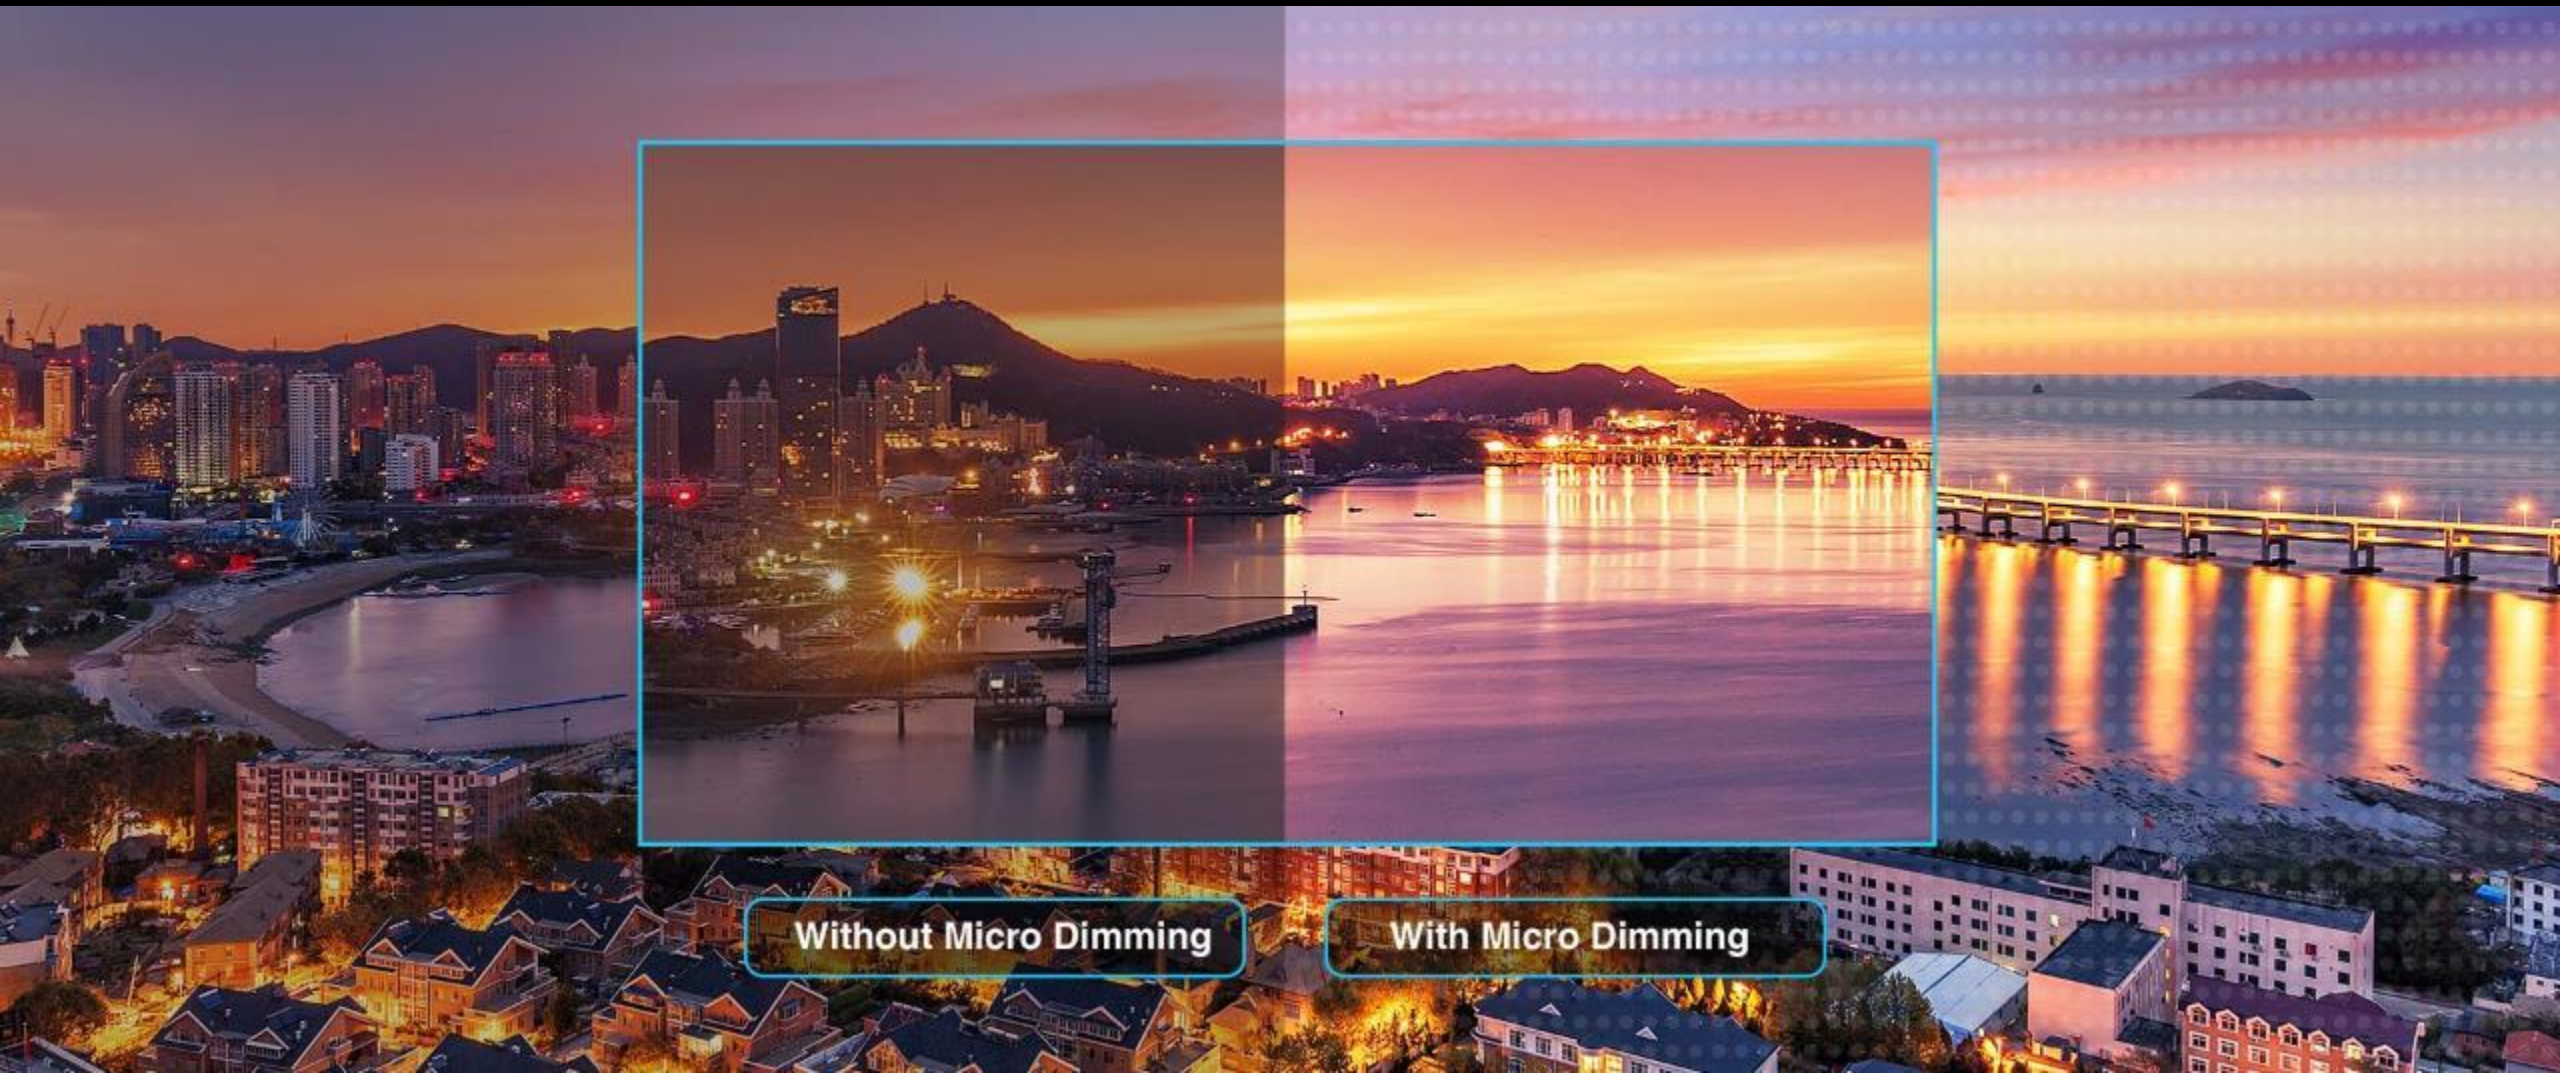

# Micro Dimming

1,296のゾーンに分割し映像情報を詳細に分析する「マイクロディミング」機能を搭載。繊細な部分まで明暗をくっきり分けることで、風景の奥行き感をよりリアルに映し出します。

Without Micro Dimming

With Micro Dimming