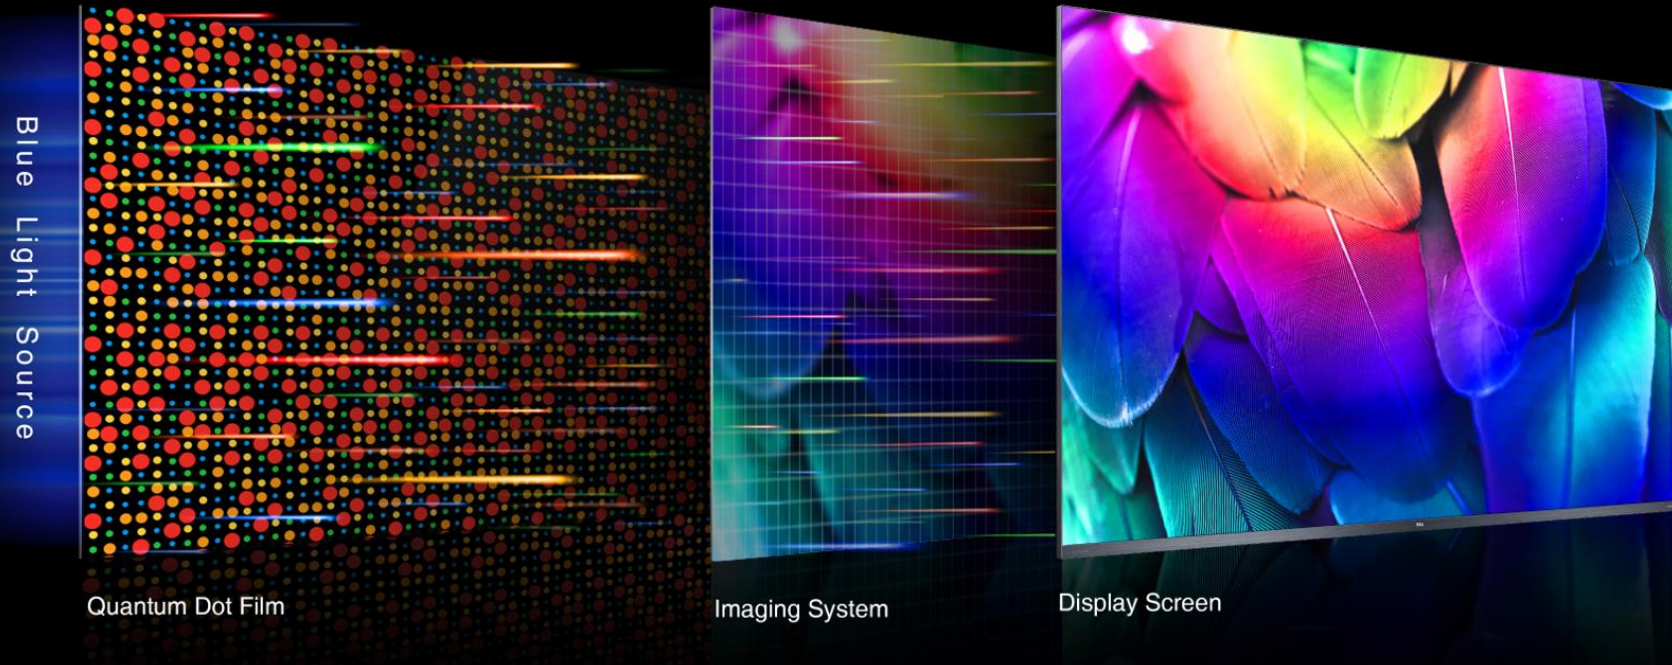

# 量子ドットとは

量子ドットLED技術は、直径2~10nm（ナノメートル）サイズの半導体微粒子を使用して光の波長（色）を変換する技術です。青色LEDライトを量子ドットに照射すると、違う色の光に変換されます。サイズが小さい量子ドットでは青色ライトを発光し、サイズが大きくなればなるほど赤色に近づきます。