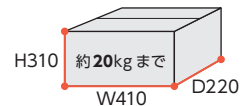

Large

ラージ

外形サイズ: W500・H850・D330mm
材質: スチール製(溶融亜鉛メッキ鋼板パウダーコーティング仕上げ)
重量: 24.0kg

内容量(小包最大寸法)

レター受け取り口
W298mm