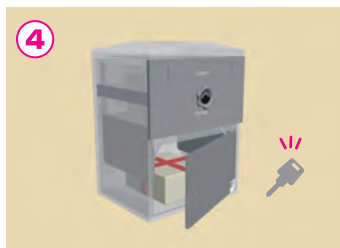

## ①～③ 荷物の入れ方 (宅配業者) ④～⑥ 荷物の取り出し方 (本品ご利用者様)

宅配ボックスの機能は至ってシンプルです。荷物を入れる引き出しの底はフラップ式の扉になっており、通常時はフラップが降りて収納庫と繋がっています。ハンドルを回すとフラップが持ち上がり、引き出しが開きます。荷物を引き出しの中に置いて閉めると、引き出しの底が開いて荷物が下に落ちます。再び開けても荷物は引き出し部分にはないので、鍵で下の収納扉を開けない限り、入れた荷物を取り出すことはできません。

受け取った荷物や郵便物は、すべて下部の収納庫に保管されます。

荷物が満タンになるとハンドルがロックされ、引き出しを開けることはできません。

ハンドルを最後まで回すと引き出しが開きます。  
※中にセットした印鑑で伝票に押印します

荷物を引き出しに入れ、引き出しをしっかりと閉じます。

引き出しを閉じるとフラップが開いて荷物が下に落ち、収納庫に保管されます。  
**配達完了**

鍵で収納扉を開けない限り、収納庫の荷物を取り出すことはできません。