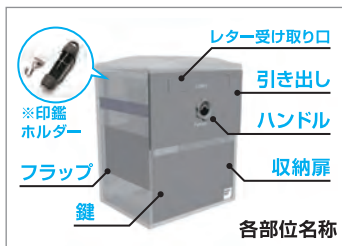

Brizebox の使い方

①～③ 荷物の入れ方 (宅配業者) ④～⑥ 荷物の取り出し方 (本品ご利用者様)

宅配ボックスの機能は至ってシンプルです。荷物を入れる引き出しの底はフラップ式の扉になっており、通常時はフラップが降りて収納庫と繋がっています。ハンドルを回すとフラップが持ち上がり、引き出しが開きます。荷物を引き出しの中に置いて閉めると、引き出しの底が開いて荷物が下に落ちます。再び開けても荷物は引き出し部分にはないので、鍵で下の収納扉を開けない限り、入れた荷物を取り出すことはできません。

受け取った荷物や郵便物は、すべて下部の収納庫に保管されます。