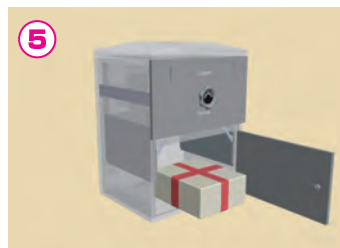

## ①～③ 荷物の入れ方 (宅配業者) ④～⑥ 荷物の取り出し方 (本品ご利用者様)

宅配ボックスの機能は至ってシンプルです。荷物を入れる引き出しの底はフラップ式の扉になっており、通常時はフラップが降りて収納庫と繋がっています。ハンドルを回すとフラップが持ち上がり、引き出しが開きます。荷物を引き出しの中に置いて閉めると、引き出しの底が開いて荷物が下に落ちます。再び開けても荷物は引き出し部分にはないので、鍵で下の収納扉を開けない限り、入れた荷物を取り出すことはできません。

受け取った荷物や郵便物は、すべて下部の収納庫に保管されます。

荷物が満タンになるとハンドルがロックされ、引き出しを開けることはできません。

ハンドルを最後まで回すと引き出しが開きます。  
※中にセットした印鑑で伝票に押印します

荷物を引き出しに入れ、引き出しをしっかりと閉じます。

引き出しを閉じるとフラップが開いて荷物が下に落ち、収納庫に保管されます。  
**配達完了**

鍵で収納扉を開けない限り、収納庫の荷物を取り出すことはできません。