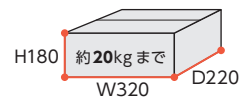

brizebox

ブライズボックス

デザイン性と機能性を兼ね備えた シンプルでスマートな宅配ボックス

Brizebox (ブライズボックス) は、英国発・アメリカやカナダ、オーストラリアでも人気の戸建住宅用・宅配ボックスです。

必要十分な機能のみを搭載した設計は、全ての人に使いやすく、難しい取り扱いは一切ありません。また、今までの宅配ボックスには無かったスマートなデザインを持ち、そこに個性的なカラーを纏っています。従来の「金庫」のようなイメージとはまるで違う、住宅を彩るひとつのアクセサリとしての魅力を持ち合わせています。

サイズ・価格

Standard
¥49,500
標準価格(税込)

Large
¥59,400
標準価格(税込)

Ex-Large
¥76,450
標準価格(税込)

Standard 用
¥8,800
標準価格(税込)

Pole

Large 用
¥19,800
標準価格(税込)

Standard

スタンダード

外形サイズ: W390・H575・D330mm
材質: スチール製(溶融亜鉛メッキ鋼板パウダーコーティング仕上げ)
重量: 14.0kg

内容量(小包最大寸法)

レター受け取り口
W250mm

Large

ラージ

外形サイズ: W500・H850・D330mm
材質: スチール製(溶融亜鉛メッキ鋼板パウダーコーティング仕上げ)
重量: 24.0kg

内容量(小包最大寸法)

レター受け取り口
W298mm

Ex-Large

エクストラ・ラージ

外形サイズ: W600・H1150・D466mm
材質: スチール製(溶融亜鉛メッキ鋼板パウダーコーティング仕上げ)
重量: 43.0kg

内容量(小包最大寸法)

レター受け取り口
W348mm

Pole

施工用オプション品

本体付属品

Standard 用ポール
外形サイズ: 50角/L=1135mm
材質: スチール製
重量: 2.0kg

アンカーボルト4本
鍵2本
マグネットフック1個
印鑑ホルダー1個

Large 用ポール
外形サイズ: 76.3φ/L=900mm
材質: スチール製
重量: 10.0kg

設置イメージ

※ポールを埋め込む深さは、ご利用者立会いの元でお決めください。上図は必要最低限の深さを示しています。記載寸法以上の深さを維持してください。

※施工に不備があると、正常に可動しない恐れがあります。必ず別紙の「Brizebox 取扱い説明書・施工方法/使い方」をご確認下さい。

●Brizebox は輸入品のため必ず納期のご確認をお願いいたします。 ●海外製品の特性上、小キズ、色むら、僅少の個体寸法差等がある場合がございます。 ●本品のデザイン、仕様、外観、価格は予告なく変更となる場合がございます。 ●印刷の都合で実物と若干色が異なる場合があります。予めご了承ください。