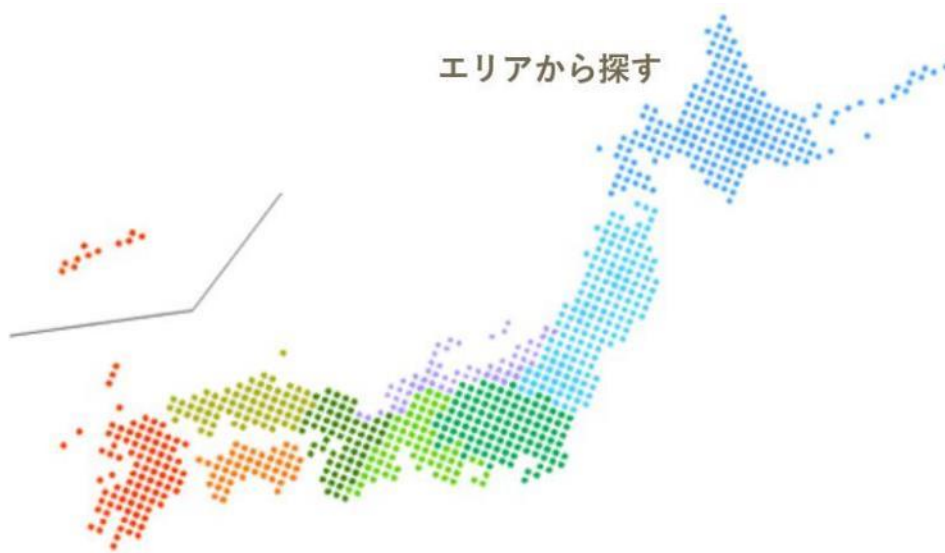

スマート化する“住まい”と“暮らし”のスペシャリスト **スマートマスター** 資格保有者 7,903名 全国1,152箇所で活動中！

～本年3月試験の結果、新たに323名がスマートマスターとして始動～

一般財団法人家電製品協会が2021年3月に実施したCBT(Computer Based Testing)方式による資格認定試験の結果、5月1日付にて、新たに**323名**の「スマートマスター」が誕生しました。これでスマートマスターの資格保有者数は累計で**7,903名**となり、全国47都道府県の**1,152箇所**の店舗・オフィスにて消費者の皆様の“住まい”と“暮らし”のスマート化を支援する体制がさらに充実しました。

依然として猛威を振るう新型コロナウイルス感染症により、人々の生活は一変し、テレワークによる“おうち時間”の増加など、新たなライフスタイルが定着しつつあります。また一方で、世界は地球温暖化防止(カーボンニュートラル)に向けて、再び、大きく動き始めており、自然災害に対するレジリエンス強化という課題とあわせて、さらなる再生可能エネルギーの活用が求められています。今まさに、消費者の立場に立って「住まいと暮らしのバージョンアップ」をお手伝いするスマートマスターが活躍する時機が到来しています。(「スマートマスター」の詳細については次ページをご参照ください)

家電製品協会認定センターのホームページでは、「スマートマスターがいるお店・オフィス」を都道府県別に公開しています。スマートハウスに関することはもちろん、「先進のリフォーム」、IoTやAIなどの革新的技術と家電等による「暮らしのサポート」などに関するご相談も、ぜひ、お近くのスマートマスターをお訪ねください。

スマートマスター
どこに行けばスマートマスターに
相談できるの？

スマートマスターがいるお店・オフィス 全国一覧表
(2021年6月1日現在)

エリアから探す

- 北海道
- 東北
- 関東甲信
- 東海
- 北陸
- 近畿
- 中国
- 四国
- 九州・沖縄

詳しくはこちら <https://www.aeha.or.jp/nintei-center/consumer/smartmaster/consulting/>

【本件に関するお問い合わせ先】

一般財団法人家電製品協会 認定センター TEL:03-6741-5609

Mail:nintei-info@aeha.or.jp ホームページ: <https://www.aeha.or.jp/nintei-center/>