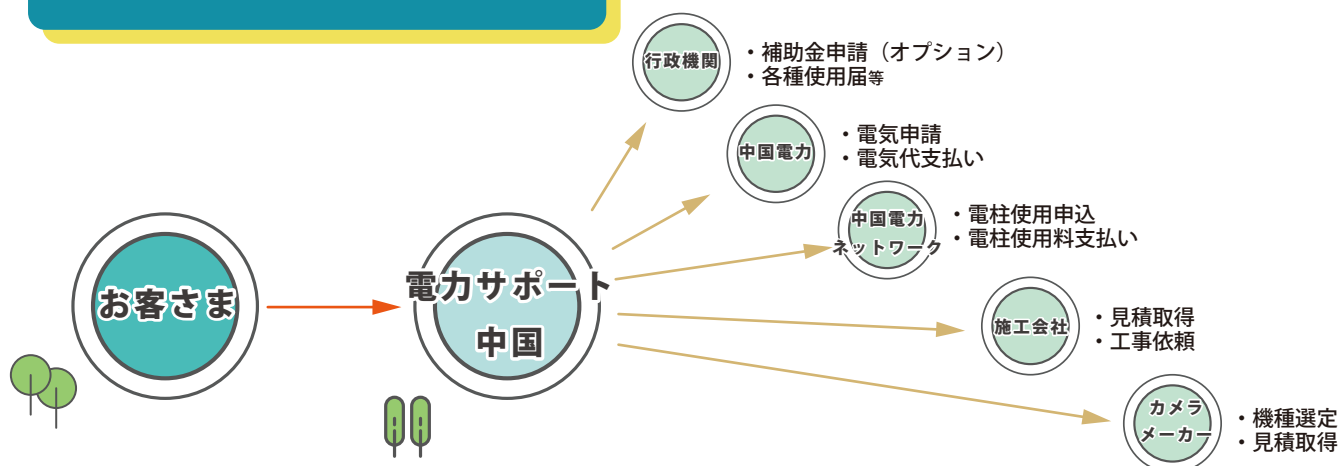

サービスの特徴

電力サポート中国がお客さまの手続きをお手伝いします。