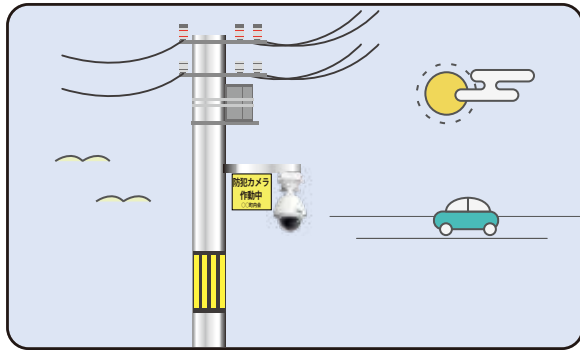

通学路やゴミの不法投棄等の犯罪防止に

通常時（24H自動連続録画）

- ・ 防犯カメラに付属するSDカードに常時動画を保存して、事件などの発生に備えた証拠保全を行います。
- ・ 録画期間は概ね2週間です（初期設定時）。
- ・ 不正アクセスの観点から、インターネットには接続されておらず、スタンドアロンでの録画を行います。
- ・ 事件等の非常時でない限り、お客さまが映像の閲覧やダウンロードをしていただく必要はありません。