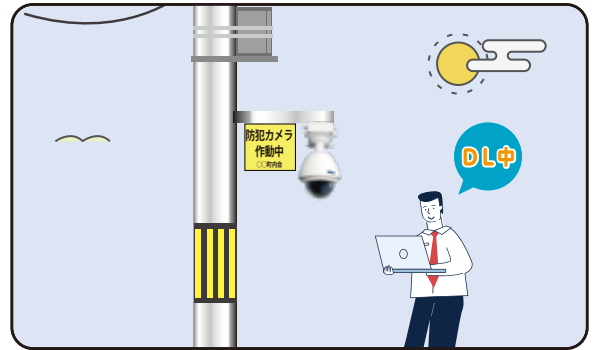

非常時（無線接続によるダウンロード）

- ・ 事件発生時には、お客さまがお持ちのパソコンやタブレット端末を使って、証拠映像をダウンロードできます。
- ・ 防犯カメラから数メートルの範囲内に入ると、パソコンやタブレット端末から防犯カメラに無線接続できます。
- ・ 電柱に登ることなく、映像の閲覧やダウンロードができます。