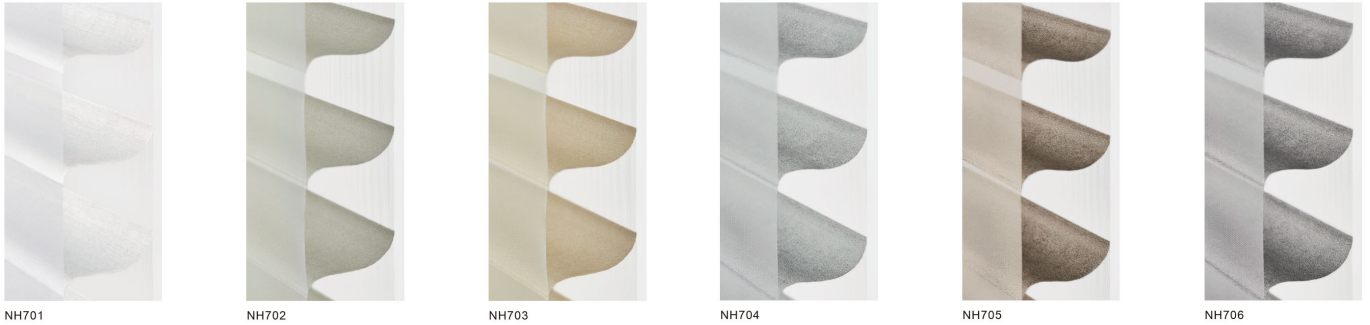

◇カラーラインアップ 空間になじむ、やさしい色彩

やわらかいファブリックの風合いで、空間になじみのよい、ホワイト・ベージュ・グレイトーンのカラーを新たにラインアップしました。また、フロントレース生地をスラット生地色と同系色にすることで、より意匠性を高めました。

◇操作方法にサイレント電動式（マルチ IR 仕様）が加わりました

操作方法に新しくサイレント電動式（マルチ IR 仕様）が加わりました。

赤外線リモコンや壁面スイッチの操作で、高窓や面積の大きい商品を簡単に操作することができます。タイプはカバーのない「電動カバーレスタイプ」のみになります。

ホワイト (W) 標準仕様

NEW ライトグレイ (G)

NEW ブラック (B)

木目ビュアナチュラル (P)

木目ダーク (D)