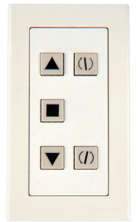

◇カラーラインアップ 空間になじむ、やさしい色彩

やわらかいファブリックの風合いで、空間になじみのよい、ホワイト・ベージュ・グレイトーンのカラーを新たにラインアップしました。また、フロントレース生地をスラット生地色と同系色にすることで、より意匠性を高めました。

◇操作方法にサイレント電動式（マルチ IR 仕様）が加わりました

操作方法に新しくサイレント電動式（マルチ IR 仕様）が加わりました。

赤外線リモコンや壁面スイッチの操作で、高窓や面積の大きい商品を簡単に操作することができます。タイプはカバーのない「電動カバーレスタイプ」のみになります。

リモコン送信機は単独操作と区分別一斉操作が可能です。（最大 8 台・8 区分まで）

本体内蔵の受光部で受信しにくい場合は、オプションの受信機をご使用ください。

シングルコントローラーは単独操作のみとなります。

※ブラインドボックスへの取り付けの場合、受信機（オプション）の設置を推奨します。

リモコン送信機 (IR)

受信機  
(オプション)※

シングルコントローラー (EN)

◇操作コードを抗ウイルス・抗菌化