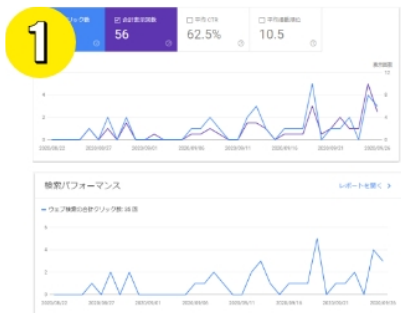

良質なテンプレートを土台に使用することで、素早い納品と金額を最大限まで抑えます。

他にもこんなにも見えないところでこだわっています！

プロの「人間中心設計士（UIデザイナー）」が最高のデザインをご提供いたします。ユーザーの立場に立って考えるので自ずとユーザーに長く愛されるデザインになるでしょう。

保田デザインでは、iPhoneやandroidなどすべてのサイズにしっかりと合うようコーディングいたします。スマホユーザーからのアクセスが増え続けている今、スマホ対応可は必須です。

「テストマイサイト」はモバイルサイトの表示速度を確認できます。きちんとPCとスマホ両方のスピードチェックを行っている制作会社は少ないです。保田デザインでは、スマホの表示速度もしっかりチェックしスマホユーザーを獲得します。

「Google Analytics」は、ホームページのアクセスを調べ分析するツールです。アクセス数や、アクセスキーワードからホームページを改善に役立つ情報をチェックします。Google Analyticsを元にSEO改善を行っていきます。