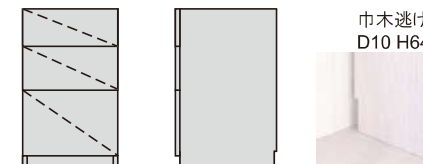

引き出し DISCOVER-DW
W 420 H692
D450 【A】¥187,000 【B】¥132,000
D600 【A】¥208,000 【B】¥146,000
引き出し内寸: W338 D314・464
H上段:72 中段:130 下段:230