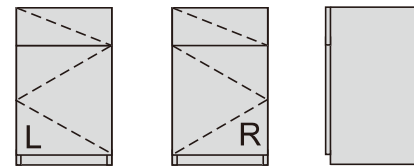

※1.左右共にパネル脚の組み合わせは対応していません。
※2.ユニットごとに色が異なる組み合わせは対応していません。1色のみでお選び下さい。

DISCOVER-TP1800450+CB450L+DW450 TWN
W1800 D450 H727.5 ¥297,000

【A】 アッパーグレード 突板/ウレタン塗装

【B】 スタンダードグレード 突板/ウレタン塗装

キャビネット・引き出し内部・背面 プリント色 ※お選び頂くことは出来ません。

ご注文方法

- 1.天板のサイズ(幅1000~1800から1mm単位と奥行450 or 600)をご指定下さい。
- 2.脚部になるユニットを引き出し・キャビネット・パネル脚から左右それぞれ(※1)一つずつお選び下さい。
- 3.突板色(※2)をお選び下さい。

天板 DISCOVER-TP1201~1800
H35.5
D450 【A】¥100,000 【B】¥68,000
D600 【A】¥146,000 【B】¥99,000

天板 DISCOVER-TP1000~1200
H35.5
D450 【A】¥52,000 【B】¥36,000
D600 【A】¥75,000 【B】¥52,000

キャビネット DISCOVER-CB-L / R
W 420 H692
D450 【A】¥135,000 【B】¥97,000
D600 【A】¥155,000 【B】¥111,000
引き出し内寸: W338 D314・464 H72
扉内寸: W360 D399 H467