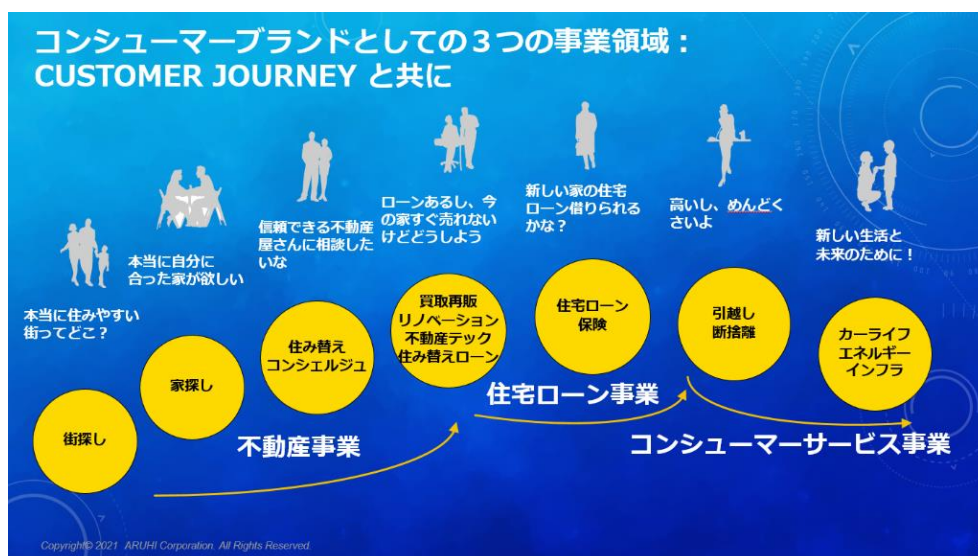

◆当社の目指す姿 ～今までにない総合的な「住み替えカンパニー」に～

<「中期経営計画 2021」資料より抜粋>

◆主な数値目標（2026年3月期）

	2021年3月期（実績）	2026年3月期
営業収益	268億円	610億円
税引前利益	77億円	170億円
住宅ローン借入実行件数	2.5万件	5.3万件

◆住宅ローン市場の環境認識（前提）

住宅ローン市場は、2030年に向け一般世帯総数が微減となるものの、特に三大都市圏での中古住宅需要の増加、中古住宅に対する政策的な後押し等による中古住宅市場の成長に加え、低水準の金利が続くことが予想され、現状の20兆円程度を維持すると見込んでいます。

コーポレートビデオ「A NEW JOURNEY BEGINS」は、以下のサイトで公開中です。

<https://www.aruhi-group.co.jp/ir/management/plan>

※2021年5月11日16:30より公開

以上

<本件に関する報道関係者からのお問い合わせ先>

アルビ株式会社 コーポレートコミュニケーション部

Tel : 03-6229-0778 / Fax : 03-3584-5501 / Email : ccom@aruhi-group.co.jp