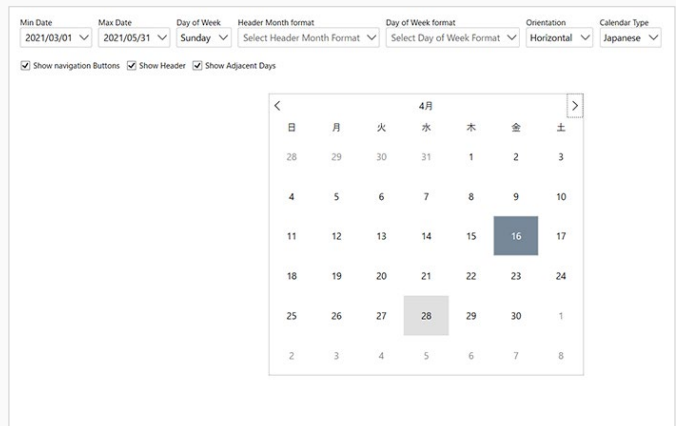

対応プラットフォーム : WPF

複数月の表示や複数日付の選択が可能なカレンダーコントロール「Calendar」や処理の進捗状況を表示する「ProgressBar」、開閉できる項目リストを表示する「Accordion」のほか、「DragDropManager」「SpellChecker」「RadialMenu」などのコントロールが.NET 5に対応します。