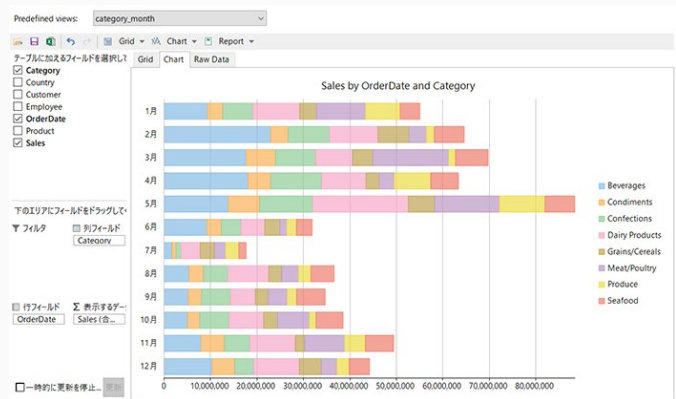

▶ ComponentOne 2021J v1 の新機能

.NET 5 対応コントロールの追加

対応プラットフォーム : Windows Forms

Windows Forms アプリケーションの開発で利用できるコントロールの内、データを可視化する「FlexPivot」や「Maps」、階層データを表示する「TreeView」のほか、「Input」

「Command」が.NET 5をサポートします。また、帳票開発に便利な「FlexReport」や「FlexViewer」、「Document」のベータ版も.NET 5に対応しました。