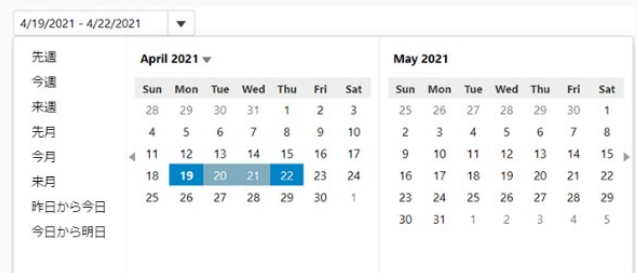

## 【DateRangePicker】

日付範囲を選択できる「DateRangePicker」コントロールが追加されました。一定期間のサービスを予約するときや、特定期間のデータを分析するときに便利な機能です。日付範囲を単月に限定したり、複数月のドロップダウンカレンダーを使用し、マウスまたはキーボードで日付範囲を選択したりできます。

## 【Tooltip】

要素にマウスカーソルを合わせたときに注釈などを表示するツールチップに対応しました。補足情報やフォームの入力方法などを、マウスホバーするだけで簡単に表示できます。

上下左右および左寄せ、中央寄せ、右寄せの組み合わせで表示位置を指定することも可能です。

## 新コントロール「InputDateRange」の追加

対応プラットフォーム：ASP.NET MVC

カレンダーから任意の日付範囲を視覚的に選択できるコントロールです。

「今週」「来週」「今月」「来月」など、ある日付を起点に日付範囲をカスタマイズできる機能も備えています。

■ ComponentOne 2021J v1 の新機能

<https://www.grapecity.co.jp/developer/componentone/release/2021-1>