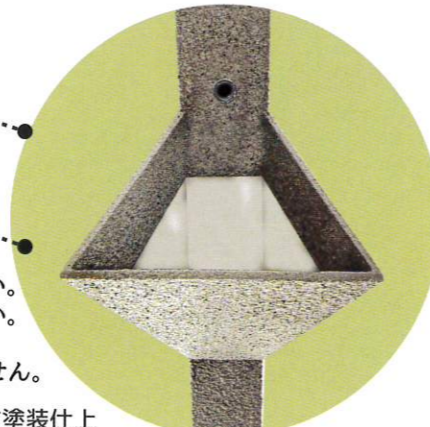

お好みの前入前出ポストを直接ビスで固定できます。※1

・水栓取付部・

市販の横水栓が取り付け可能です。※3

・水受け部・

すっきりしたフォルムで、手洗いに特化した、水撥ねにくい設計です。

- ※1 穿孔及びビス止めは端から 10 mm 以上逃がしてください。
  - ※2 取付に用いるビスの長さは 20 mm 以内のものをご利用下さい。
  - ※3 蛇口の射出角度を考慮の上ご選定ください。
- ※水栓、照明、表札、インターホン子機、ポストは付属しません。

- 材質/PVC (ポリ塩化ビニル) 樹脂 水性アクリル樹脂吹付塗装仕上
- 重量/約15kg

## 家

に入る前にも玄関前は、おうちの顔。あまりごちゃごちゃさせたくない。手洗いを済ませる習慣は感染症などのリスクを軽減します。

希望小売価格  
¥223,000 (税別)  
意匠登録出願中

・収納棚・

ハンドソープなどを収納するのに最適です。

左官仕上げのアランティア

市販の横水栓が取り付け可能です。※3

・水受け部・

丸いフォルムで、手洗いに特化した水撥ねにくい設計です。

- 材質/有筋モルタル複層左官下地 フランス漆喰仕上
- 重量/約62kg