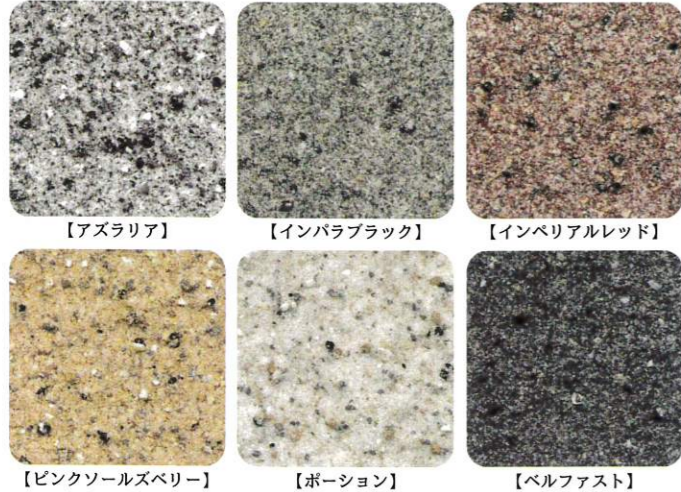

給排水一体型立水栓付機能門柱

arantia アランティア

シンプルさを求めたシャープなフォルムと、ミカゲの石柱と思わせる重厚感が、玄関アプローチをスタイリッシュにまとめます。対候性に優れた PVC 素材に特殊な吹付塗装を施すことにより、機能性を損なうことなく、見た目の美しさも追求しました。ミカゲ石調の仕上がりですが、洋風だけでなく和風にも合わせられる上、外壁の色にも合わせられる豊富なカラーラインナップ。その上リーズナブルさまでも兼ね備えた、アランティアのスタンダードモデルです。

●カラーラインナップ