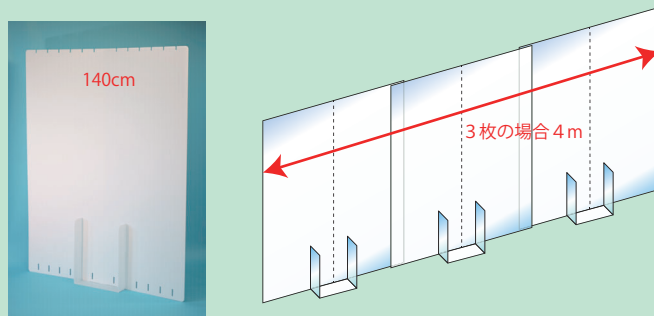

## 災害避難時におけるグループ単位の仕切りパーティションにも使用可能です

災害時における、避難所のパーティションとしても使用可能です。最大240センチまでの空間を作ることができ、4人程度のプライバシーを確保することが可能です。

## つい立としても使用可能です！

人の行きかう場所では、対面での通行を避けるために一方通行の導線を作ることが可能です。

つい立をつなぎ合わせるすることができます。