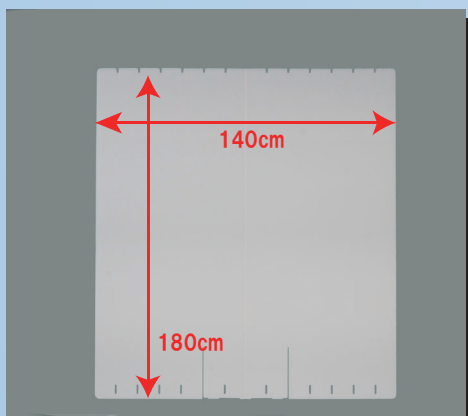

## 待機用 パーティション

簡単に組み立てが可能です！

つなぎ用部材

上部

下部

コーナー固定用部材

上部

下部