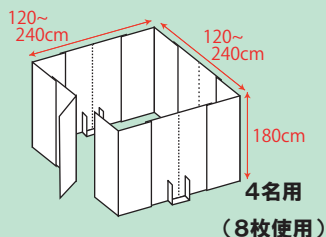

## 待機用パーティションの組み立て事例

### 組み合わせ：タイプ2

独立したボックスタイプから、連結させたエリア型まで組み合わせは多様できます。状況や環境に合わせて組み換えは自由ですので、様々な変更が可能となります。

## 災害避難時におけるグループ単位の仕切りパーティションにも使用可能です

災害時における、避難所のパーティションとしても使用可能です。最大240センチまでの空間を作ることができ、4人程度のプライバシーを確保することが可能です。