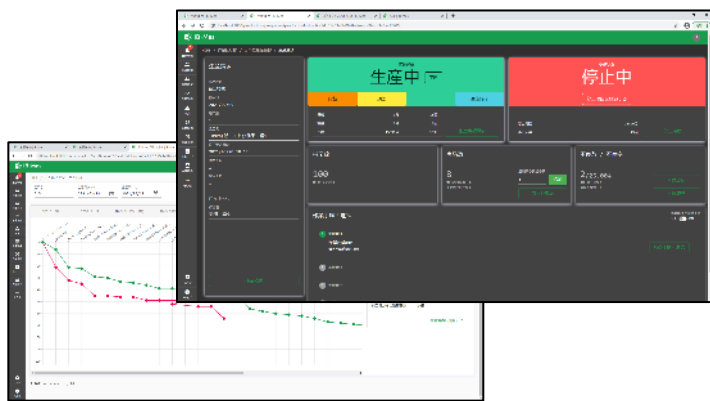

# 製造業のみなさま、IB-Mesで製造効率をカイゼンしませんか

## サブスク型 MESクラウドサービス

# IB-Mes

IB-Mesは、製造工程の可視化や管理、作業員への指示や支援を行うシステムです。

現場で起きている事象をリアルタイムに見える化し、情報を共有することで製造効率の改善を支援します。

生産データをリアルタイムで取得・蓄積・共有

データ入力などの間接工数を見直し、自ら傾向管理を行えるようになった。

生産データの変化点が共有でき、人員や材料のロスを見直すことができた。

社内で同じデータに基づいた意思決定や行動ができるようになった。

チョコ停などの細かい異常を把握することができ、現場の改善意識が向上した。

管理部門と現場のコミュニケーションが密になり、意見交換が活発になった。