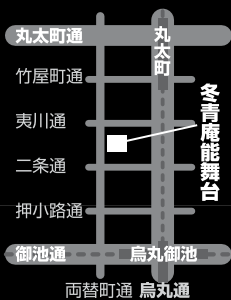

# 経正

青木真由人

能  
経正

平経正の霊 青木真由人  
仁和寺の僧都 宝生欣哉

大鼓 河村 大  
小鼓 吉阪 一郎 笛 竹市 学

ほか

能  
弱法師

俊徳丸 青木道喜

俊徳丸の父 宝生欣哉

父に仕える下人 茂山七五三

大鼓 河村 大  
小鼓 吉阪 一郎 笛 竹市 学

ほか

本公演は、「能「経正」「弱法師盲目之舞」の二番でございます

令和三年四月十一日(日)  
午後二時開場 三時開演  
冬青庵能舞台にて  
京都市上京区両替町通夷川下ル

ライブ配信実施(同日同時刻～・無料・一定期間視聴可)  
冬青庵能舞台ホームページでどうぞ

[www.touseian.jp/web/](http://www.touseian.jp/web/)

受付での検温・マスク着用・間隔維持・換気などご協力ください。万が一の事態に際しては《無観客・配信のみ》とします(チケット代返金)。席数限定のため、満席でお申し込みをお受けできないことがあります。

eメール(宛先:白井孝明)

[takaaki\\_shirai@hotmail.com](mailto:takaaki_shirai@hotmail.com)

FAX. 053-533-3607

ご希望枚数

春青能「経正・弱法師」一般 枚・学生 枚