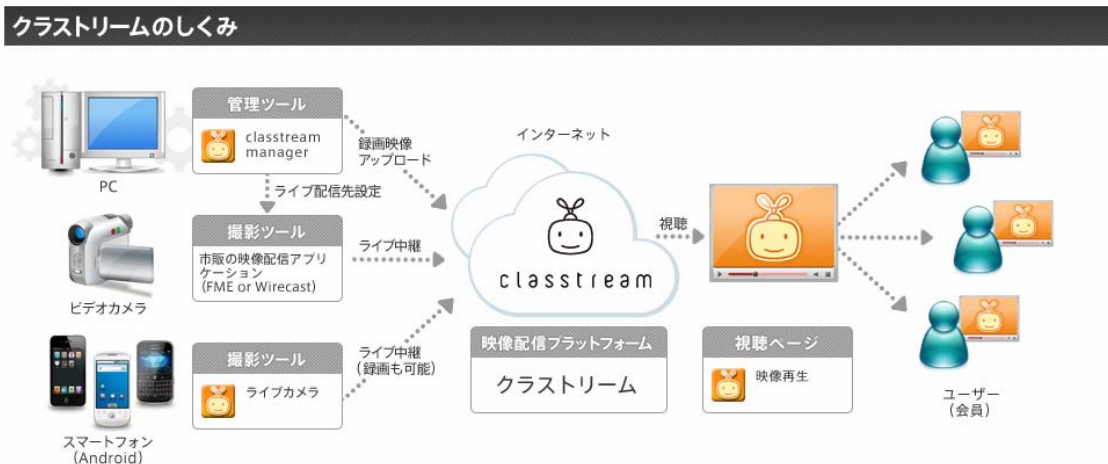

【販売目標】 初年度、1,000ユーザー程度の導入を見込んでおり、販売代理店経由で販売します。

【推奨環境】 対応OS：Windows XP/Vista/7、MacOS X ver.10.5以降

【参考画像】

<クラストリーム 視聴ページ サンプル>

<クラストリームのしくみ>

<p>【お問合せ】(株)アイ・ピー・エル 担当：上原、丸井 〒243-0018 神奈川県厚木市中町4丁目9番17号 TEL：046-295-3971 FAX：046-295-3974 Mail：info@ipl-soft.co.jp URL：http://classtream.jp/</p>	<p>【株式会社アイ・ピー・エル 会社概要】 創業：1992年 資本金：1,000万円 事業内容：クラウド、スマートフォン関連事業 地図情報システム システム開発に関するコンサルティング業務</p>
---	---