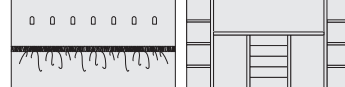

茶谷産業株式会社
インテリア雑貨ユニット

東京 東京都中央区日本橋本町2丁目8番7号 (オー・ジー東京ビル4階) TEL (03)6667-2362 FAX (03)6667-2369
大阪 大阪府大阪市淀川区宮原4丁目1番43号 (オー・ジー本社ビル5階) TEL (06)6397-2074 FAX (06)6397-2165
※カタログを併せて当社ホームページを是非ご覧ください。 URL <http://www.chatani.co.jp/zakka/>