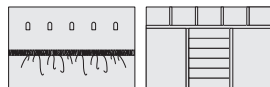

4 957907 442555

240-670 ¥3,500 (税込 ¥3,850)
 ジュエルケース Pink
 H50×W115×D115 入数 36

4 957907 442937

240-671 ¥4,000 (税込 ¥4,400)
 ジュエルケース PinkBrown
 H50×W175×D115 入数 24

4 957907 442944

240-672 ¥5,000 (税込 ¥5,500)
 ジュエルケース Gray
 H50×W225×D125 入数 16